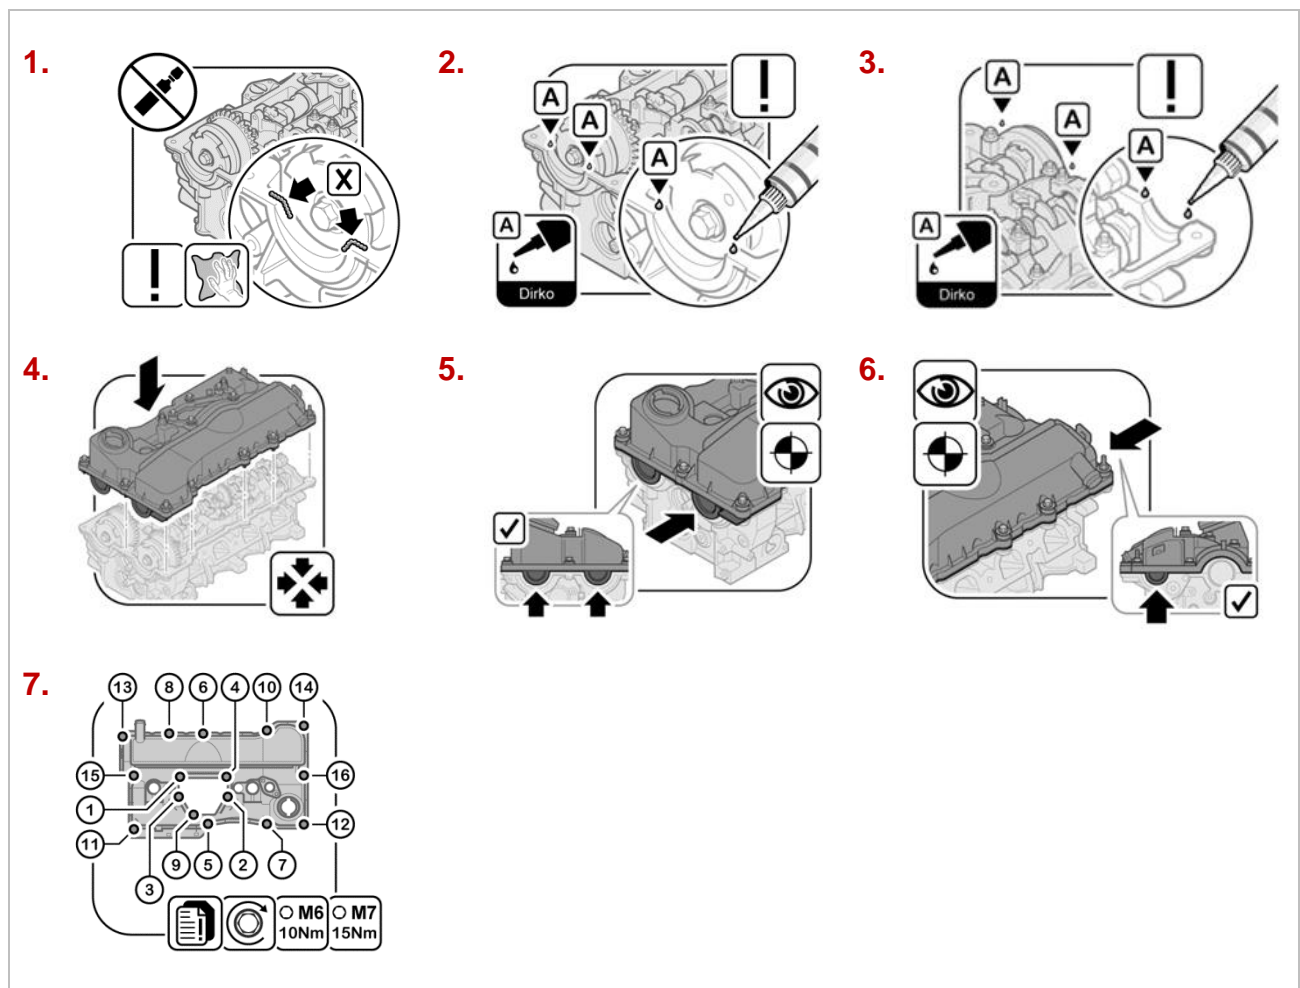

07/15

Das Original

Gasket, cylinder-head cover

BMW

N42 B18 | B20

N46 B20

N46 N B20

382.711 | 898.170 | 898.171 | 903.210 | 903.220

01/01