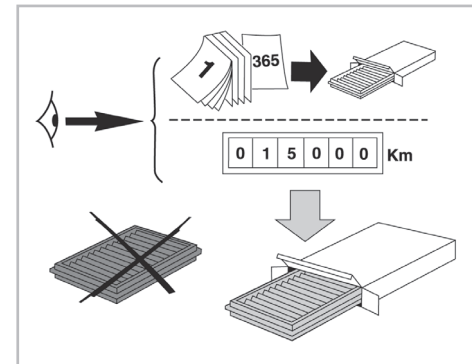

PROTECT

combined with active carbon

FOR VOLKSWAGEN PASSAT A/C+/- (10/96 > 09/00)

715578

FH708

CA

WANT TO KNOW MORE?

www.valeo-techassist.com

Valeo Service - Société par Actions Simplifiée - Capital de 12 900 000 € - 70, rue Pleyel, 93285 Saint-Denis Cedex - France - B 306 486 408 RCS Bobigny