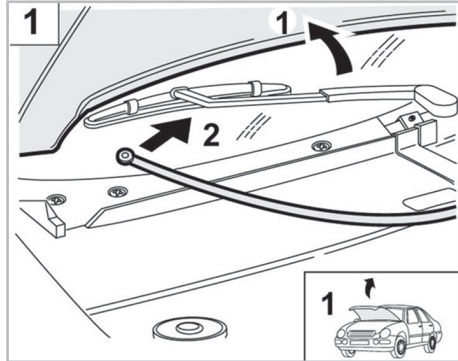

PROTECT

combined with active carbon

FOR VOLKSWAGEN PASSAT A/C+/- (10/96 > 09/00)

715578

FH708

CA

WANT TO KNOW MORE?

www.valeo-techassist.com

Valeo Service - Société par Actions Simplifiée - Capital de 12 900 000 € - 70, rue Pleyel, 93285 Saint-Denis Cedex - France - B 306 486 408 RCS Bobigny