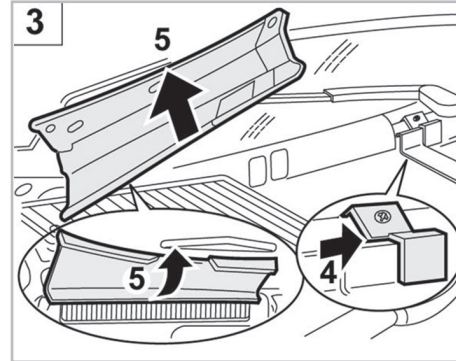

PROTECT

combined with active carbon

FOR VOLKSWAGEN PASSAT A/C+/- (10/96 > 09/00)

715578

FH708

CA

WANT TO KNOW MORE?

www.valeo-techassist.com

Valeo Service - Société par Actions Simplifiée - Capital de 12 900 000 € - 70, rue Pleyel, 93285 Saint-Denis Cedex - France - B 306 486 408 RCS Bobigny