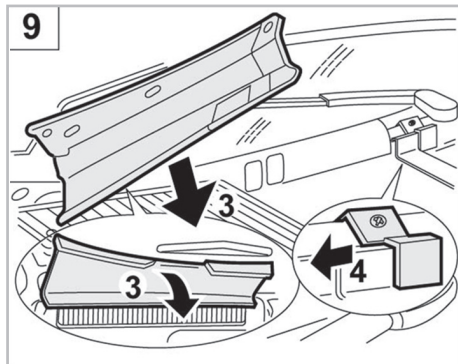

PROTECT

combined with active carbon

FOR VOLKSWAGEN PASSAT A/C+/- (10/96 > 09/00)

715578

FH708

CA

WANT TO KNOW MORE?

www.valeo-techassist.com

Valeo Service - Société par Actions Simplifiée - Capital de 12 900 000 € - 70, rue Pleyel, 93285 Saint-Denis Cedex - France - B 306 486 408 RCS Bobigny