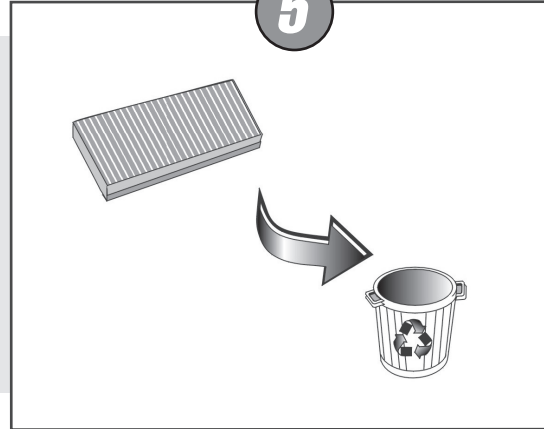

10'

1

2

3

4

5

filters **NC 2107**
NC 2100CA
FORD Mondeo III 12/00->

Per il montaggio procedere eseguendo le operazioni in senso inverso.

Continue mounting in reverse order of operations.

Le remontage s'effectue dans l'ordre inverse.

Der weitere Einbau erfolgt in umgekehrter Reihenfolge.

Para concluir la instalaci3n, seguir el orden inverso.