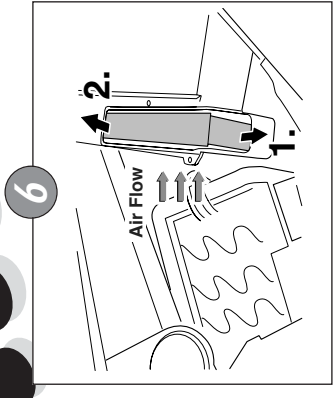

filter **NC2195**

Renault Clio II

Per il montaggio procedere eseguendo le operazioni in senso inverso.

Continuomounting in reverse order of operations

Le remontage s'effectue dans l'ordre inverse.

Der weitere Einbau erfolgt in umgekehrter Reihenfolge

Para concluir la instalaci3n, seguir el orden inverso.

filter
NC2195
Renault Kangoo

Per il montaggio, procedere eseguendo le operazioni in senso inverso.
Continuemothing in reverse order of operations
Le remontage s'effectue dans l'ordre inverse.
Der weitere Einbau erfolgt in umgekehrter Reihenfolge
Para concluir la instalación, seguir el orden inverso.

filter
NC2195
Renault Mégane
Break, Grandtour,
Cabrio, Classic, Coupè

Per il montaggio, procedere eseguendo le operazioni in senso inverso.
Continuemothing in reverse order of operations
Le remontage s'effectue dans l'ordre inverse.
Der weitere Einbau erfolgt in umgekehrter Reihenfolge
Para concluir la instalación, seguir el orden inverso.