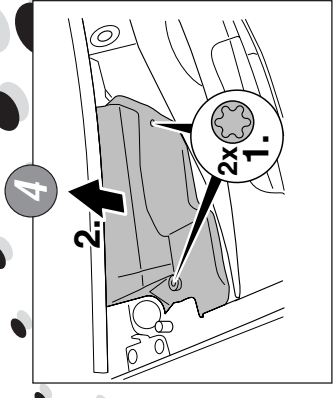

filter
NC2195
Renault Kangoo

Per il montaggio, procedere eseguendo le operazioni in senso inverso.
Continuemothing in reverse order of operations
Le remontage s'effectue dans l'ordre inverse.
Der weitere Einbau erfolgt in umgekehrter Reihenfolge
Para concluir la instalación, seguir el orden inverso.