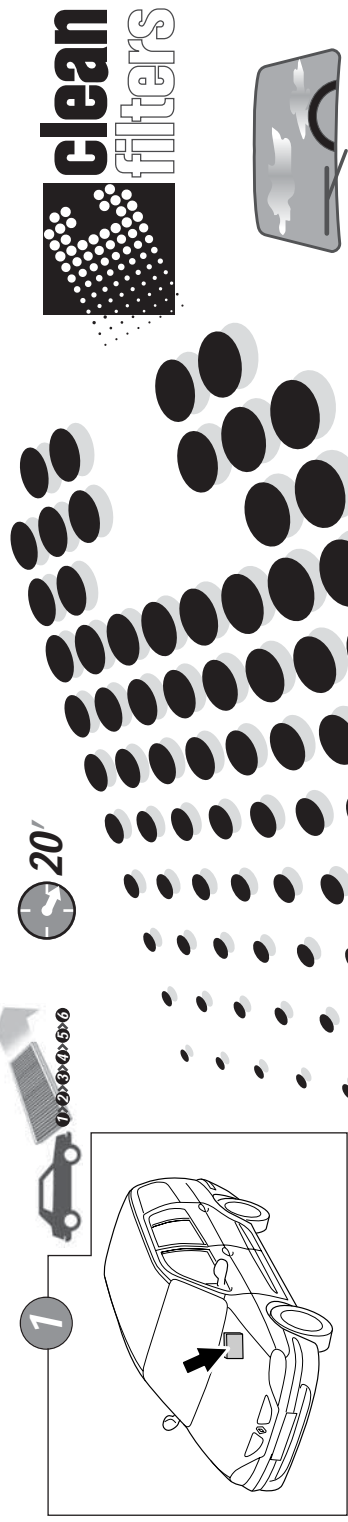

filter **NC2195**

Renault Clio II

Per il montaggio procedere eseguendo le operazioni in senso inverso.

Continuomounting in reverse order of operations

Le remontage s'effectue dans l'ordre inverse.

Der weitere Einbau erfolgt in umgekehrter Reihenfolge

Para concluir la instalaci3n, seguir el orden inverso.

filter
NC2195
Renault Kangoo

Per il montaggio, procedere eseguendo le operazioni in senso inverso.
Continuemothing in reverse order of operations
Le remontage s'effectue dans l'ordre inverse.
Der weitere Einbau erfolgt in umgekehrter Reihenfolge
Para concluir la instalación, seguir el orden inverso.

filter
NC2195
Renault Mégane
Break, Grandtour,
Cabrio, Classic, Coupè

Per il montaggio, procedere eseguendo le operazioni in senso inverso.
Continuemothing in reverse order of operations
Le remontage s'effectue dans l'ordre inverse.
Der weitere Einbau erfolgt in umgekehrter Reihenfolge
Para concluir la instalación, seguir el orden inverso.