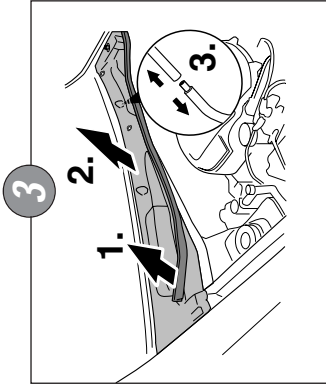

filter **NC2195**

Renault Clio II

Per il montaggio procedere eseguendo le operazioni in senso inverso.

Continuomounting in reverse order of operations

Le remontage s'effectue dans l'ordre inverse.

Der weitere Einbau erfolgt in umgekehrter Reihenfolge

Para concluir la instalaci3n, seguir el orden inverso.

filter
NC2195
Renault Kangoo

Per il montaggio, procedere eseguendo le operazioni in senso inverso.
Continuemothing in reverse order of operations
Le remontage s'effectue dans l'ordre inverse.
Der weitere Einbau erfolgt in umgekehrter Reihenfolge
Para concluir la instalación, seguir el orden inverso.

filter
NC2195
Renault Mégane
Break, Grandtour,
Cabrio, Classic, Coupè

Per il montaggio, procedere eseguendo le operazioni in senso inverso.
Continuemothing in reverse order of operations
Le remontage s'effectue dans l'ordre inverse.
Der weitere Einbau erfolgt in umgekehrter Reihenfolge
Para concluir la instalación, seguir el orden inverso.