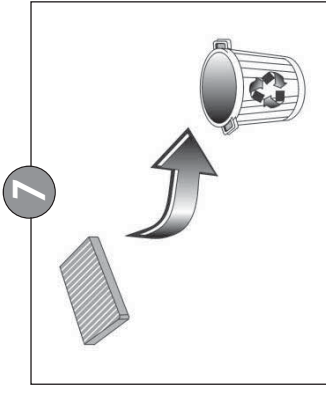

filter **NC2195**

Renault Clio II

Per il montaggio procedere eseguendo le operazioni in senso inverso.

Continuomounting in reverse order of operations

Le remontage s'effectue dans l'ordre inverse.

Der weitere Einbau erfolgt in umgekehrter Reihenfolge

Para concluir la instalaci3n, seguir el orden inverso.

filter
NC2195
Renault Kangoo

Per il montaggio, procedere eseguendo le operazioni in senso inverso.
Continuemothing in reverse order of operations
Le remontage s'effectue dans l'ordre inverse.
Der weitere Einbau erfolgt in umgekehrter Reihenfolge
Para concluir la instalación, seguir el orden inverso.

filter
NC2195
Renault Mégane
Break, Grandtour,
Cabrio, Classic, Coupè

Per il montaggio, procedere eseguendo le operazioni in senso inverso.
Continuemothing in reverse order of operations
Le remontage s'effectue dans l'ordre inverse.
Der weitere Einbau erfolgt in umgekehrter Reihenfolge
Para concluir la instalación, seguir el orden inverso.