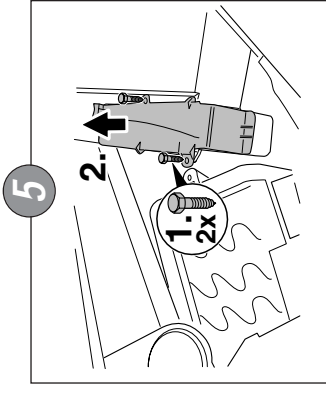

filter **NC2195**

Renault Clio II

Per il montaggio procedere eseguendo le operazioni in senso inverso.

Continuomounting in reverse order of operations

Le remontage s'effectue dans l'ordre inverse.

Der weitere Einbau erfolgt in umgekehrter Reihenfolge

Para concluir la instalaci3n, seguir el orden inverso.

filter
NC2195
Renault Kangoo

Per il montaggio, procedere eseguendo le operazioni in senso inverso.
Continuemothing in reverse order of operations
Le remontage s'effectue dans l'ordre inverse.
Der weitere Einbau erfolgt in umgekehrter Reihenfolge
Para concluir la instalación, seguir el orden inverso.

filter
NC2195
Renault Mégane
Break, Grandtour,
Cabrio, Classic, Coupè

Per il montaggio, procedere eseguendo le operazioni in senso inverso.
Continuemothing in reverse order of operations
Le remontage s'effectue dans l'ordre inverse.
Der weitere Einbau erfolgt in umgekehrter Reihenfolge
Para concluir la instalación, seguir el orden inverso.