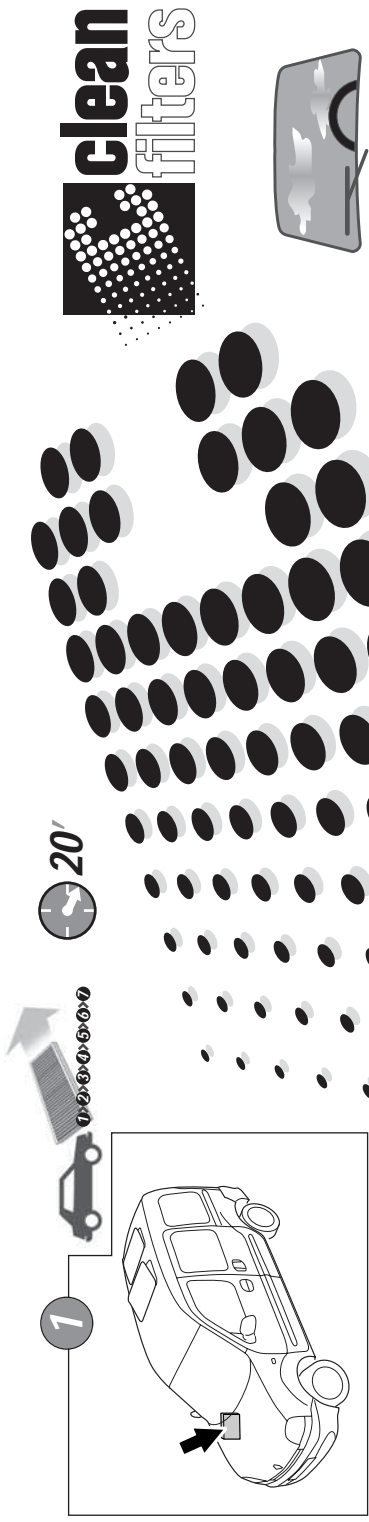

filter **NC2195**

Renault Clio II

Per il montaggio procedere eseguendo le operazioni in senso inverso.

Continuomounting in reverse order of operations

Le remontage s'effectue dans l'ordre inverse.

Der weitere Einbau erfolgt in umgekehrter Reihenfolge

Para concluir la instalaci3n, seguir el orden inverso.

filter
NC2195
Renault Kangoo

Per il montaggio, procedere eseguendo le operazioni in senso inverso.
Continuemothing in reverse order of operations
Le remontage s'effectue dans l'ordre inverse.
Der weitere Einbau erfolgt in umgekehrter Reihenfolge
Para concluir la instalación, seguir el orden inverso.

filter
NC2195
Renault Mégane
Break, Grandtour,
Cabrio, Classic, Coupè

Per il montaggio, procedere eseguendo le operazioni in senso inverso.
Continuemothing in reverse order of operations
Le remontage s'effectue dans l'ordre inverse.
Der weitere Einbau erfolgt in umgekehrter Reihenfolge
Para concluir la instalación, seguir el orden inverso.