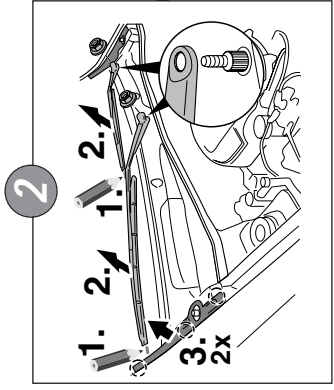

filter **NC2195**

Renault Clio II

Per il montaggio procedere eseguendo le operazioni in senso inverso.

Continuomounting in reverse order of operations

Le remontage s'effectue dans l'ordre inverse.

Der weitere Einbau erfolgt in umgekehrter Reihenfolge

Para concluir la instalaci3n, seguir el orden inverso.

filter
NC2195
Renault Kangoo

Per il montaggio, procedere eseguendo le operazioni in senso inverso.
Continuemothing in reverse order of operations
Le remontage s'effectue dans l'ordre inverse.
Der weitere Einbau erfolgt in umgekehrter Reihenfolge
Para concluir la instalación, seguir el orden inverso.

filter
NC2195
Renault Mégane
Break, Grandtour,
Cabrio, Classic, Coupè

Per il montaggio, procedere eseguendo le operazioni in senso inverso.
Continuemothing in reverse order of operations
Le remontage s'effectue dans l'ordre inverse.
Der weitere Einbau erfolgt in umgekehrter Reihenfolge
Para concluir la instalación, seguir el orden inverso.