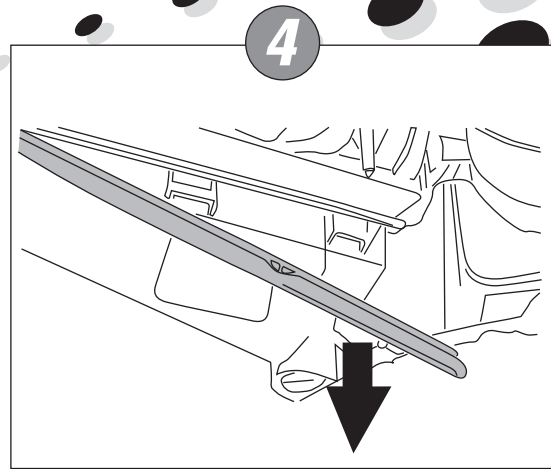

• istruzioni d'installazione • installation instructions • notice de montage •

filter NC2413CA

BMW
5er (09/16→)
7er (03/15→)

Per il montaggio procedere eseguendo le operazioni in senso inverso.
Continuomounting in reverse order of operations
 Le remontage s'effectue dans l'ordre inverse.
Der weitere Einbau erfolgt in umgekehrter Reihenfolge
 Para concluir la instalaci3n, seguir el orden inverso.