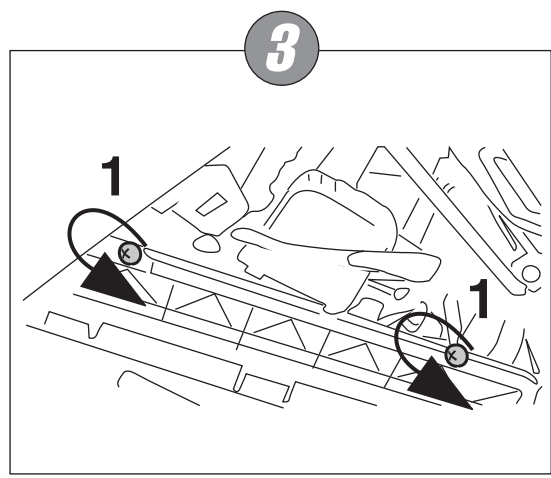

• istruzioni d'installazione • installation instructions • notice de montage •

filter NC2413CA

BMW
5er (09/16→)
7er (03/15→)

Per il montaggio procedere eseguendo le operazioni in senso inverso.
Continuomounting in reverse order of operations
 Le remontage s'effectue dans l'ordre inverse.
Der weitere Einbau erfolgt in umgekehrter Reihenfolge
 Para concluir la instalaci3n, seguir el orden inverso.