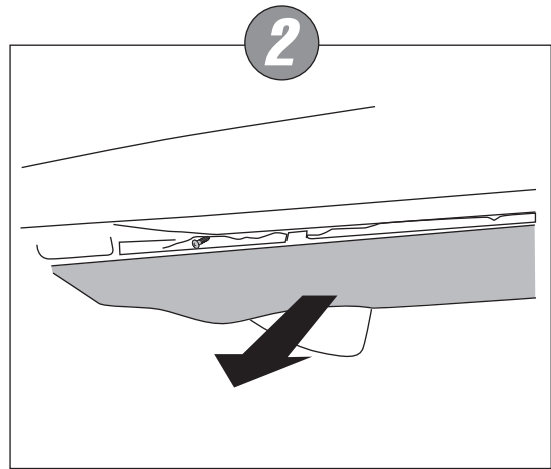

• istruzioni d'installazione • installation instructions • notice de montage •

filter NC2413CA

BMW
5er (09/16→)
7er (03/15→)

Per il montaggio procedere eseguendo le operazioni in senso inverso.
Continuomounting in reverse order of operations
 Le remontage s'effectue dans l'ordre inverse.
Der weitere Einbau erfolgt in umgekehrter Reihenfolge
 Para concluir la instalaci3n, seguir el orden inverso.