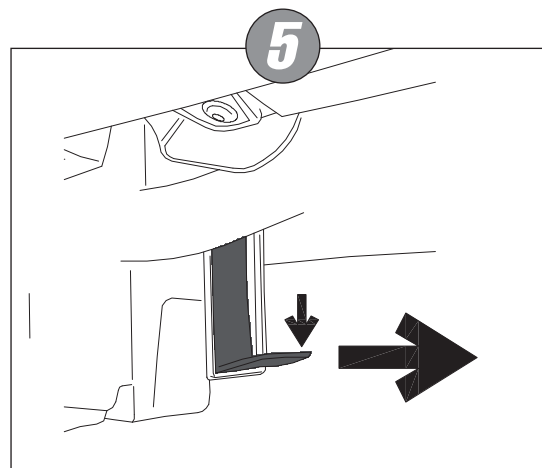

• istruzioni d'installazione • installation instructions • notice de montage •

filter NC2427, NC2427CA

Citroen C4 III (10/20 -> ; 01/21 ->)
Opel Corsa F (07/19 ->)
Peugeot 208 II (06/19 ->)

Per il montaggio procedere eseguendo le operazioni in senso inverso.

Continuemounting in reverse order of operations

Le remontage s'effectue dans l'ordre inverse.

Der weitere Einbau erfolgt in umgekehrter Reihenfolge

Para concluir la instalaciòn, seguir el orden inverso.

• montageanleitung • instrucciones de montaje •