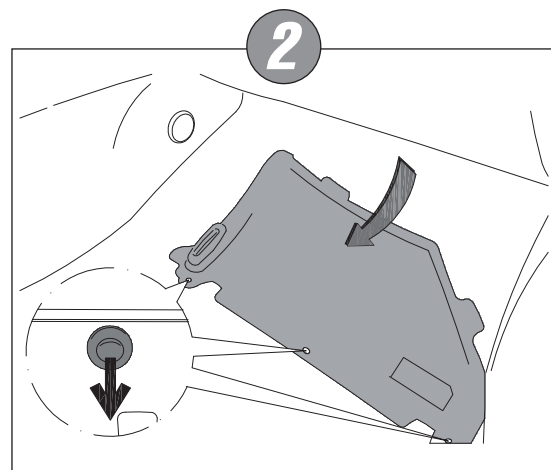

• istruzioni d'installazione • installation instructions • notice de montage •

filter NC2427, NC2427CA

Citroen C4 III (10/20 -> ; 01/21 ->)
Opel Corsa F (07/19 ->)
Peugeot 208 II (06/19 ->)

Per il montaggio procedere eseguendo le operazioni in senso inverso.

Continuemounting in reverse order of operations

Le remontage s'effectue dans l'ordre inverse.

Der weitere Einbau erfolgt in umgekehrter Reihenfolge

Para concluir la instalaciòn, seguir el orden inverso.

• montageanleitung • instrucciones de montaje •