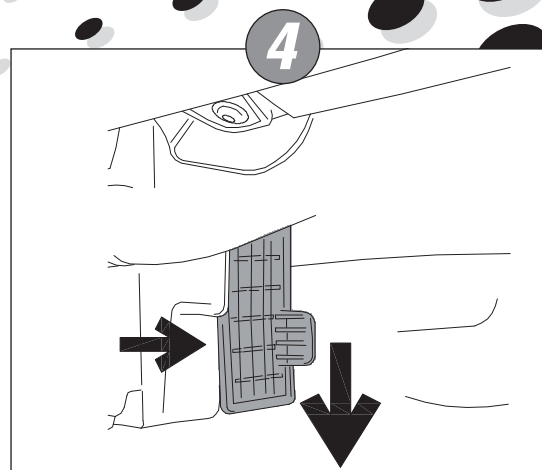

• istruzioni d'installazione • installation instructions • notice de montage •

filter NC2427, NC2427CA

Citroen C4 III (10/20 -> ; 01/21 ->)
Opel Corsa F (07/19 ->)
Peugeot 208 II (06/19 ->)

Per il montaggio procedere eseguendo le operazioni in senso inverso.

Continuemounting in reverse order of operations

Le remontage s'effectue dans l'ordre inverse.

Der weitere Einbau erfolgt in umgekehrter Reihenfolge

Para concluir la instalaciòn, seguir el orden inverso.

• montageanleitung • instrucciones de montaje •