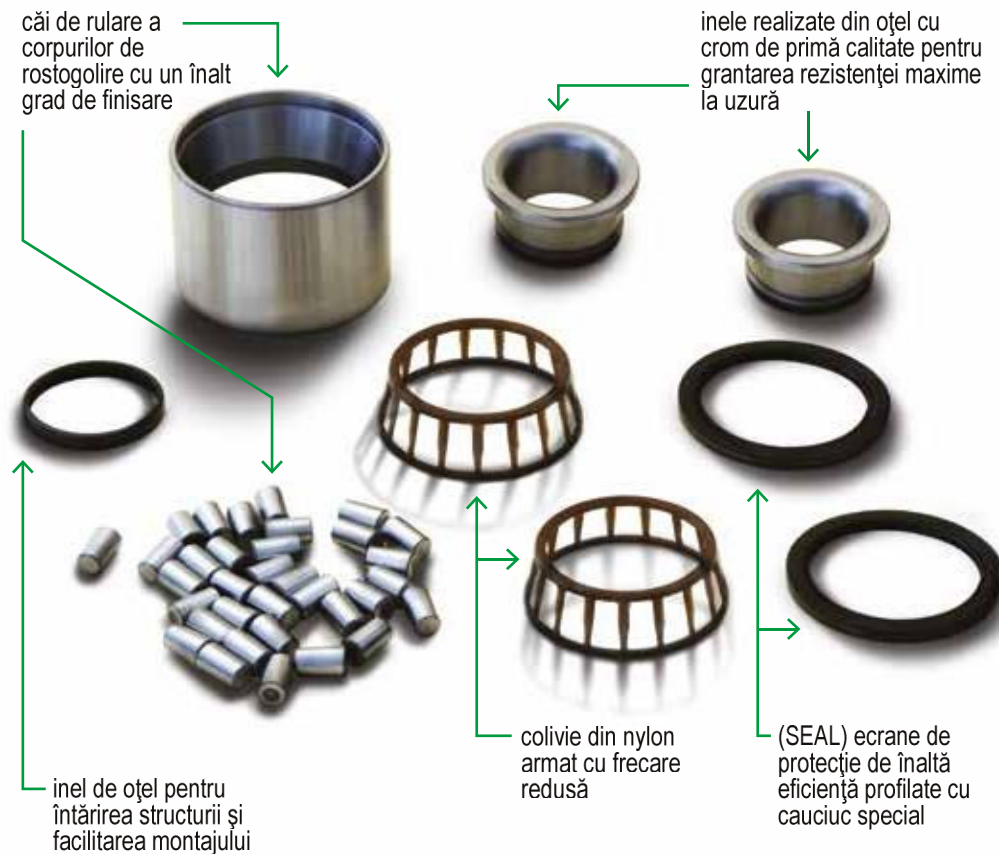

● RULMENTUL ROȚII ESTE UN ELEMENT FUNDAMENTAL DE SIGURANȚĂ CARE SUPOARTĂ SARCINI AXIALE ȘI RADIALE ÎN CONDIȚII CARACTERIZATE DE VIBRAȚII ȘI STRES FOARTE VARIATE, ÎN CELE MAI DIFERITE CONDIȚII DE MEDIU.

● Intervenim direct asupra fiecărui aspect tehnic al produsului și convenim cu furnizorii noștri selecționați toate specificațiile tehnice pentru a atinge un standard calitativ optim.

Controlăm cu rigurozitate fiecare detaliu, pentru că lucruri precum jocurile, lubrifianul, ecranele de protecție, cotele dimensionale de lucru și toleranțele sunt toate elemente ce permit adaptarea rulmentului la diferite aplicații și influențează în mod drastic durata funcționării sale.

● În același mod, know-how-ul și instrumentele specifice de măsurare permit verificarea rulmenților și a conformității continue a acestora cu standardele impuse inițial, precum și modificarea caracteristicilor pentru îmbunătățirea produsului final, în momentul livrării.

GAMA NOASTRĂ DE PRODUSE E COMPUSĂ ÎN PREZENT DIN PESTE 1.700 DE REPERE ȘI ESTE ÎN CONTINUĂ CREȘTERE, ÎN FUNCȚIE DE EVOLUȚIA PARCULUI AUTO ÎN CIRCULAȚIE.

● **EXEMPLU DE RULMENT PENTRU ROATĂ ȘI DE COMPONENTE CU CARACTERISTICI SPECIALE**