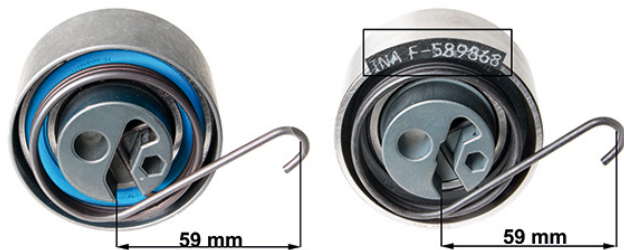

Снимка 2: 531 0819 10 – стара конструкция (отляво), нова конструкция (отдясно)

Обтяжните ролки 531 0535 20 и 531 0819 10 се заменят с нов дизайн, при които номерата на частите не се променят. Модификациите улесняват разграничаването на двата типа един от друг.