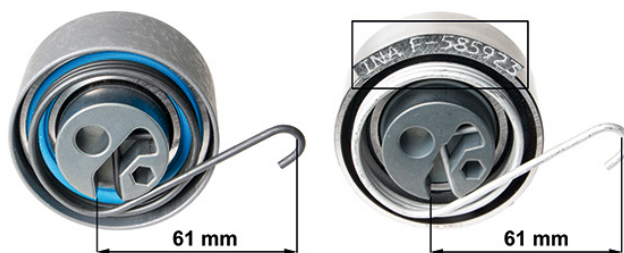

Снимка 1: 531 0535 20 – стара конструкция (отляво), нова конструкция (отдясно)