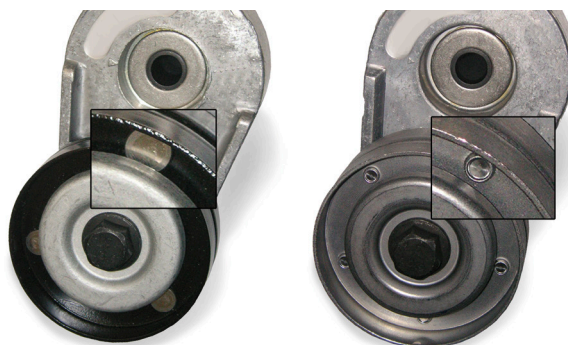

SERVICE INFO – INA 0097

Промени в ролките на някои обтягащи рамена за задвижването на допълнителни агрегати

Производители: Audi, Ford, Seat, Skoda, Volkswagen

Артикулни номера: 534 0138 30
534 0145 10
534 0150 10

Разширен списък с автомобили, може да бъде намерен в нашия каталог.

Снимка 1: Поглед отблизо на ролката в предишния вариант (отляво) и в новия вариант (отдясно)

С незабавен ефект, Schaeffler Automotive Aftermarket предлага версии с модифицирани ролки за изброените обтягащи рамена.

Както е показано на Снимка 1, разликите са покритието (преди черно, сега метално сиво) и връзката между двете половини на ролката (преди занитени, сега вкопчани).

По време на преходния период ще разполагаме със смесени наличности. И двата варианта отговарят на техническите изисквания и могат да бъдат използвани без ограничения за посочените в каталога автомобили.