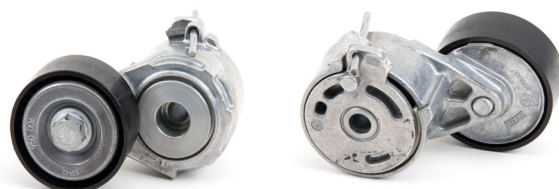

SERVICE INFO – INA 0140

Обтегач на ремък 534 0111 20

Визуални различия

Производители: Citroën, Fiat, Peugeot, Suzuki

Модели:

Citroën: Berlingo, C4, Jumper, Jumpy, Xsara
 Fiat: Ducato, Scudo
 Peugeot: 206, 306, 307, Boxer, Expert, Partner
 Suzuki: Vitara

Двигатели: 1.9 D, 2.0 HDI, 2.0 JTD

Арт. номера: 529 0019 10
 529 0107 10
 534 0111 20

Снимка 1: Предишна конструкция

Снимка 2: Нова конструкция

Като част от постоянните ни усилия за подобрение на продуктите, бяха направени промени на ремъчен обтегач с номер 534 0111 20.