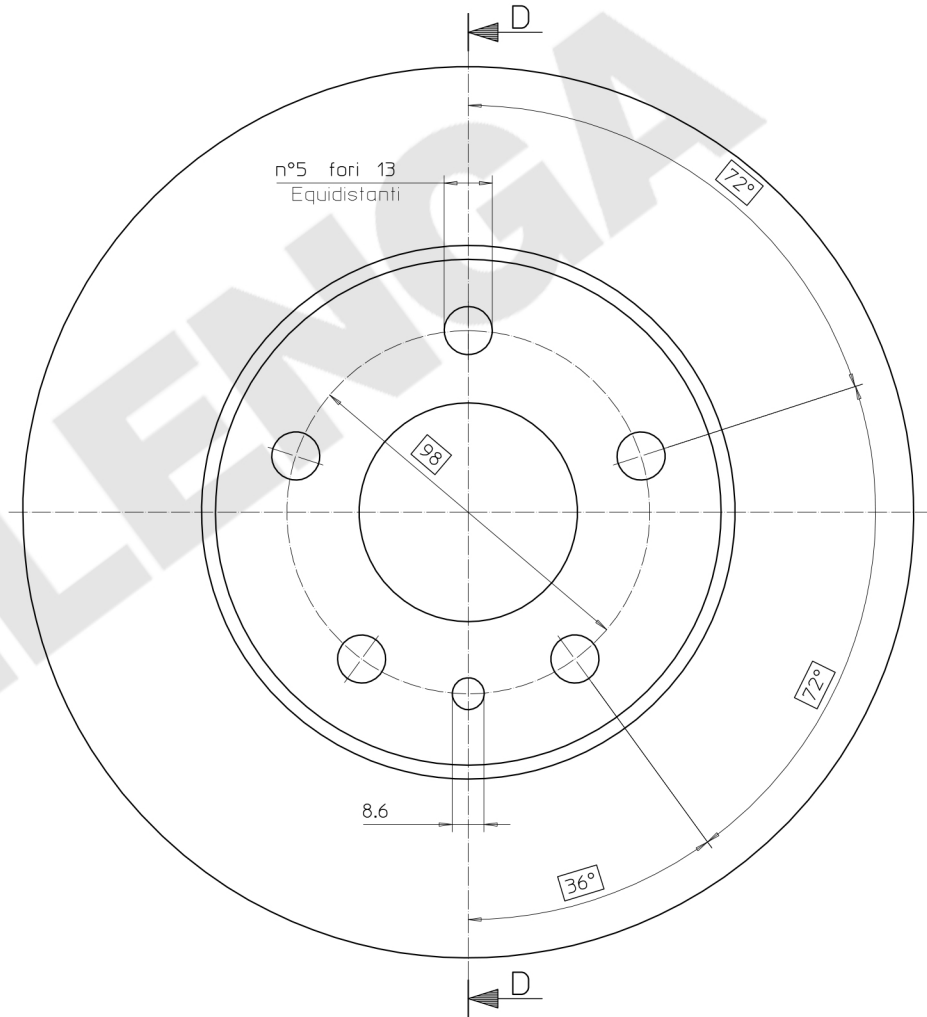

D-D

Proprietà delle Fonderie Pietro Pilenga Spa. Senza autorizzazione scritta della stessa il presente disegno non potrà essere comunicato a terzi o riprodotto (anche parzialmente). La società proprietaria tutela i propri diritti a rigore di legge

Property of FONDERIE PIETRO PILENGA SPA. This drawing cannot be copied, distributed, disclosed or used without prior written consent. All rights reserved

Quote indicative soggette a variazioni

Indicative data subject to variations

	FONDERIE-OFFICINE PIETRO PILENGA S.P.A. Comun Nuovo (Bergamo) Italy		Denom. ALFA-ROMEO	Data 28/02/2018	
	MIN TH 9.2 mm.		n° Disegno S/3169	Rif. Pilenga 5028	Em. C