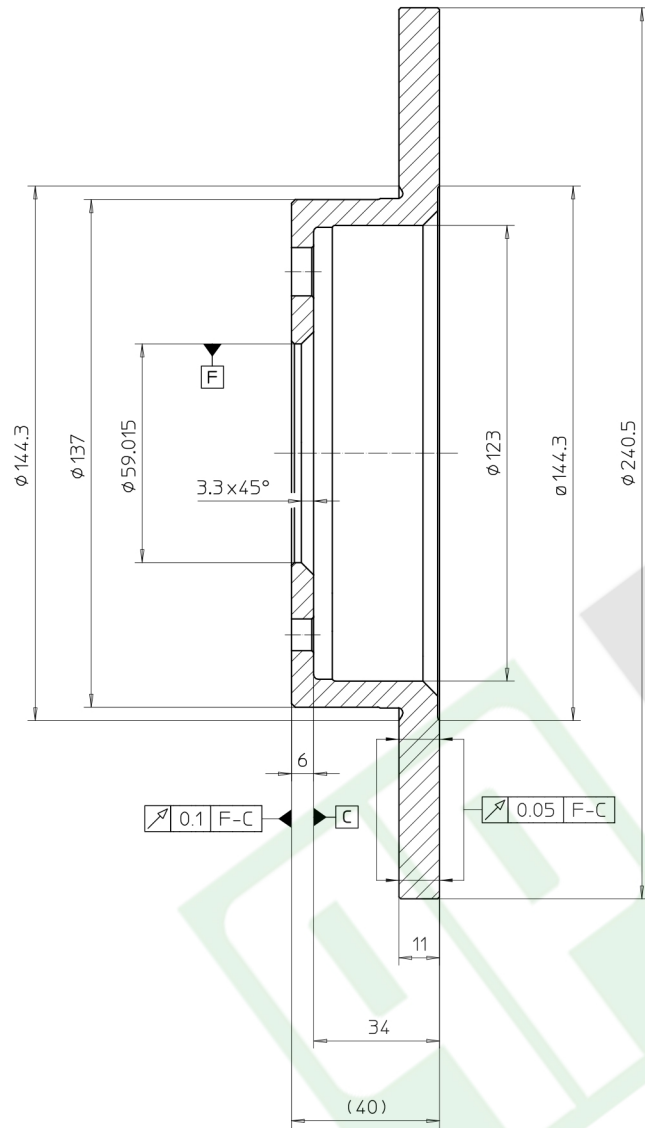

D-D

Proprietà delle Fonderie Pietro Pilenga Spa. Senza autorizzazione scritta della stessa il presente disegno non potrà essere comunicato a terzi o riprodotto (anche parzialmente). La società proprietaria tutela i propri diritti a rigore di legge

Property of FONDERIE PIETRO PILENGA SPA. This drawing cannot be copied, distributed, disclosed or used without prior written consent. All rights reserved

Quote indicative soggette a variazioni

Indicative data subject to variations

	FONDERIE-OFFICINE PIETRO PILENGA S.P.A. Comun Nuovo (Bergamo) Italy		Denom. ALFA-ROMEO	Data 28/02/2018	
	MIN TH 9.2 mm.		n° Disegno S/3169	Rif. Pilenga 5028	Em. C