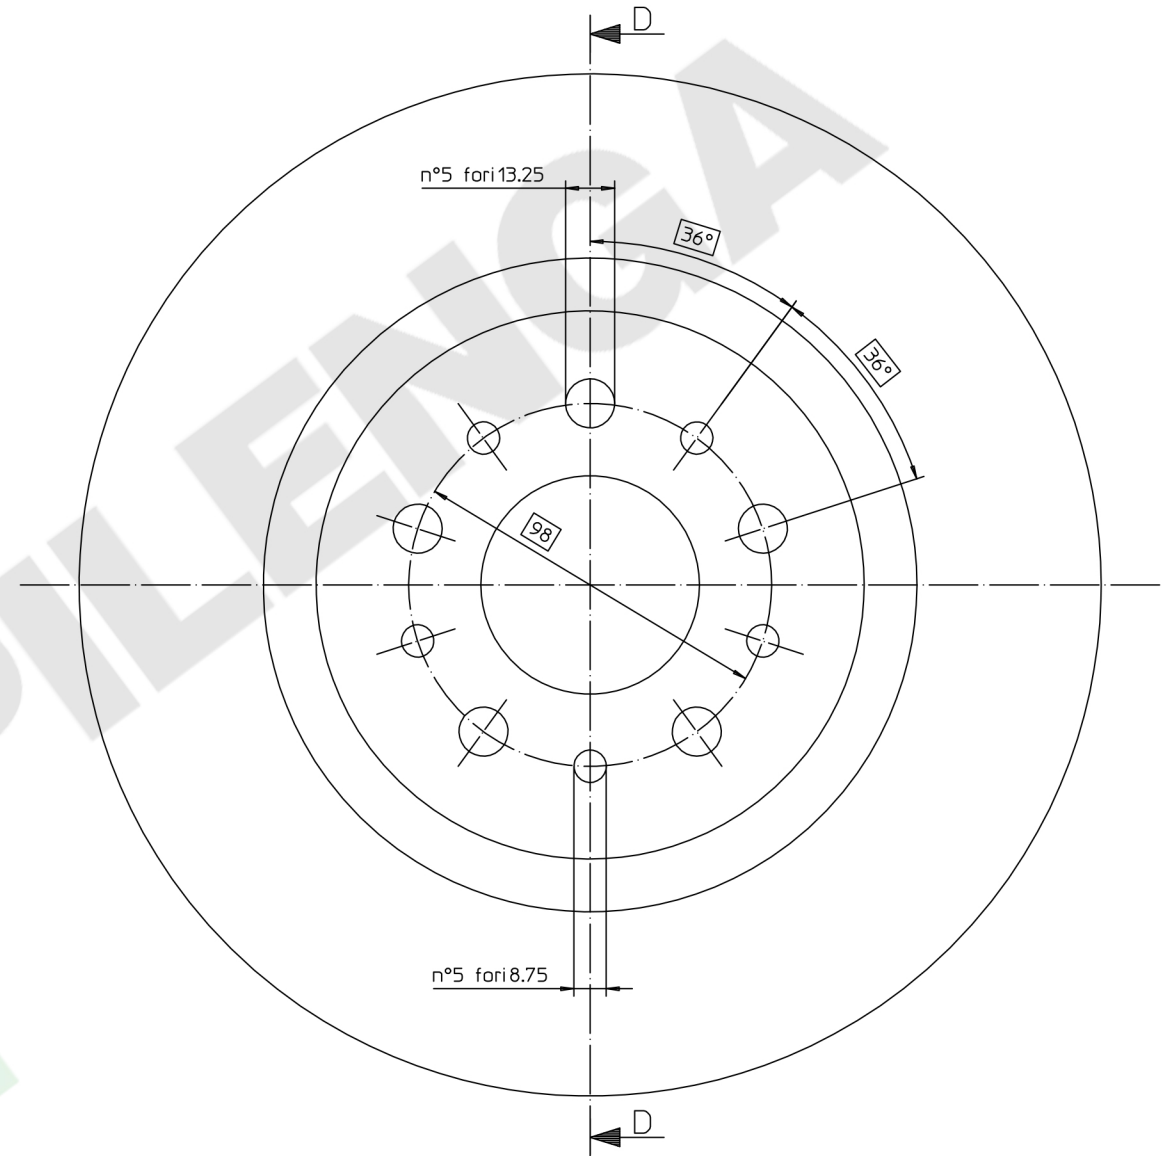

D-D

Proprietà delle Fonderie Pietro Pilenga Spa. Senza autorizzazione scritta della stessa il presente disegno non potrà essere comunicato a terzi o riprodotto (anche parzialmente). La società proprietaria tutela i propri diritti a rigore di legge

Property of FONDERIE PIETRO PILENGA SPA. This drawing cannot be copied, distributed, disclosed or used without prior written consent. All rights reserved

Quote indicative soggette a variazioni

Indicative data subject to variations

FONDERIE-OFFICINE
PIETRO PILENGA S.P.A.
Comun Nuovo (Bergamo) Italy

Denom.	ALFA-ROMEO	Data	29/08/2006	
MIN TH 9 mm.	n° Disegno	Rif. Pilenga	Em.	
	S/5717	5044	Pe