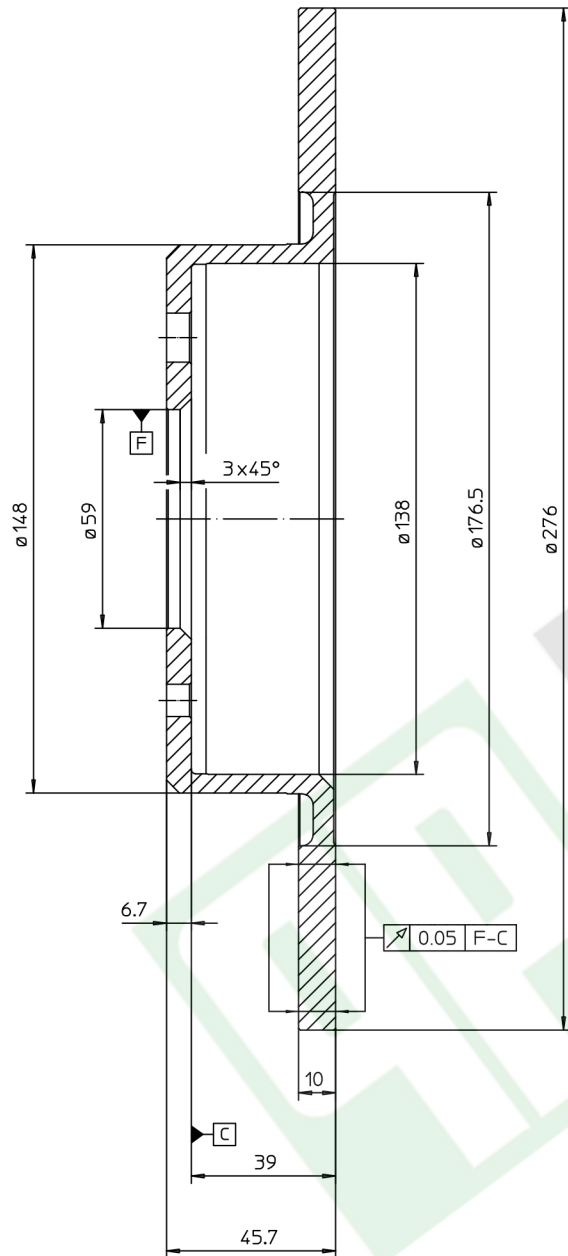

D-D

Proprietà delle Fonderie Pietro Pilenga Spa. Senza autorizzazione scritta della stessa il presente disegno non potrà essere comunicato a terzi o riprodotto (anche parzialmente). La società proprietaria tutela i propri diritti a rigore di legge

Property of FONDERIE PIETRO PILENGA SPA. This drawing cannot be copied, distributed, disclosed or used without prior written consent. All rights reserved

Quote indicative soggette a variazioni

Indicative data subject to variations

FONDERIE-OFFICINE
PIETRO PILENGA S.P.A.
Comun Nuovo (Bergamo) Italy

Denom.	ALFA-ROMEO	Data	29/08/2006	
MIN TH 9 mm.	n° Disegno	Rif. Pilenga	Em.	
	S/5717	5044	Pe