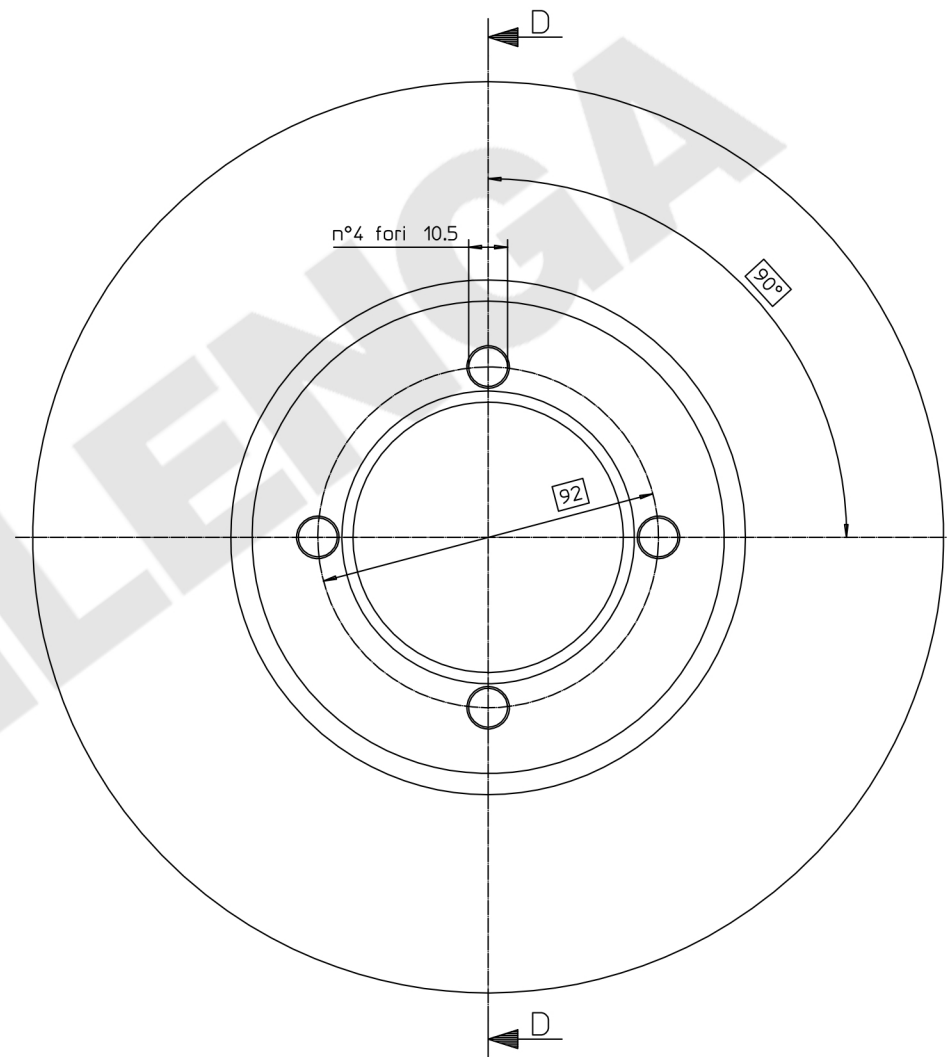

D-D

Proprietà delle Fonderie Pietro Pilenga Spa. Senza autorizzazione scritta della stessa il presente disegno non potrà essere comunicato a terzi o riprodotto (anche parzialmente). La società proprietaria tutela i propri diritti a rigore di legge

Property of FONDERIE PIETRO PILENGA SPA. This drawing cannot be copied, distributed, disclosed or used without prior written consent. All rights reserved

Quote indicative soggette a variazioni

Indicative data subject to variations

FONDERIE-OFFICINE
PIETRO PILENGA S.P.A.
Comun Nuovo (Bergamo) Italy

Denom.	OPEL	Data		08/11/2007
MIN TH 9.7 mm.	n° Disegno	Rif. Pilenga	Em.	
	S/0037	5061	F