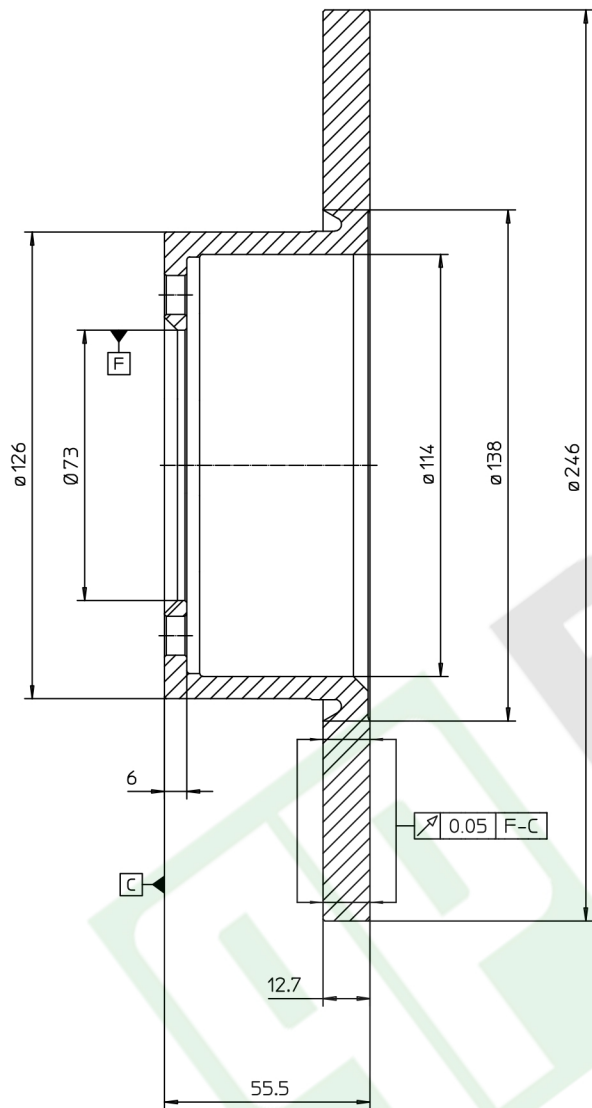

D-D

Proprietà delle Fonderie Pietro Pilenga Spa. Senza autorizzazione scritta della stessa il presente disegno non potrà essere comunicato a terzi o riprodotto (anche parzialmente). La società proprietaria tutela i propri diritti a rigore di legge

Property of FONDERIE PIETRO PILENGA SPA. This drawing cannot be copied, distributed, disclosed or used without prior written consent. All rights reserved

Quote indicative soggette a variazioni

Indicative data subject to variations

FONDERIE-OFFICINE
PIETRO PILENGA S.P.A.
Comun Nuovo (Bergamo) Italy

Denom.	OPEL	Data		08/11/2007
MIN TH 9.7 mm.	n° Disegno	Rif. Pilenga	Em.	
	S/0037	5061	F