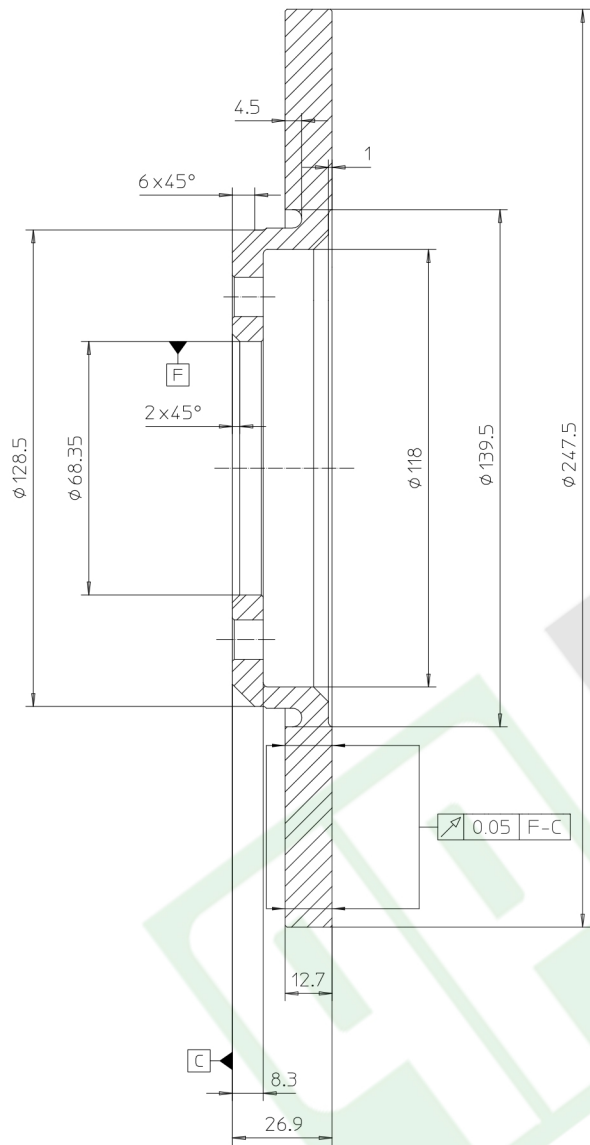

D-D

Proprietà delle Fonderie Pietro Pilenga Spa. Senza autorizzazione scritta della stessa il presente disegno non potrà essere comunicato a terzi o riprodotto (anche parzialmente). La società proprietaria tutela i propri diritti a rigore di legge

Property of FONDERIE PIETRO PILENGA SPA. This drawing cannot be copied, distributed, disclosed or used without prior written consent. All rights reserved

Quote indicative soggette a variazioni

Indicative data subject to variations

FONDERIE-OFFICINE
PIETRO PILENGA S.P.A.
Comun Nuovo (Bergamo) Italy

Denom.	FORD		Data 02/07/2009	
	MIN TH 11.4 mm.	n° Disegno	Rif. Pilenga	Em.
		S/0047	5079	A