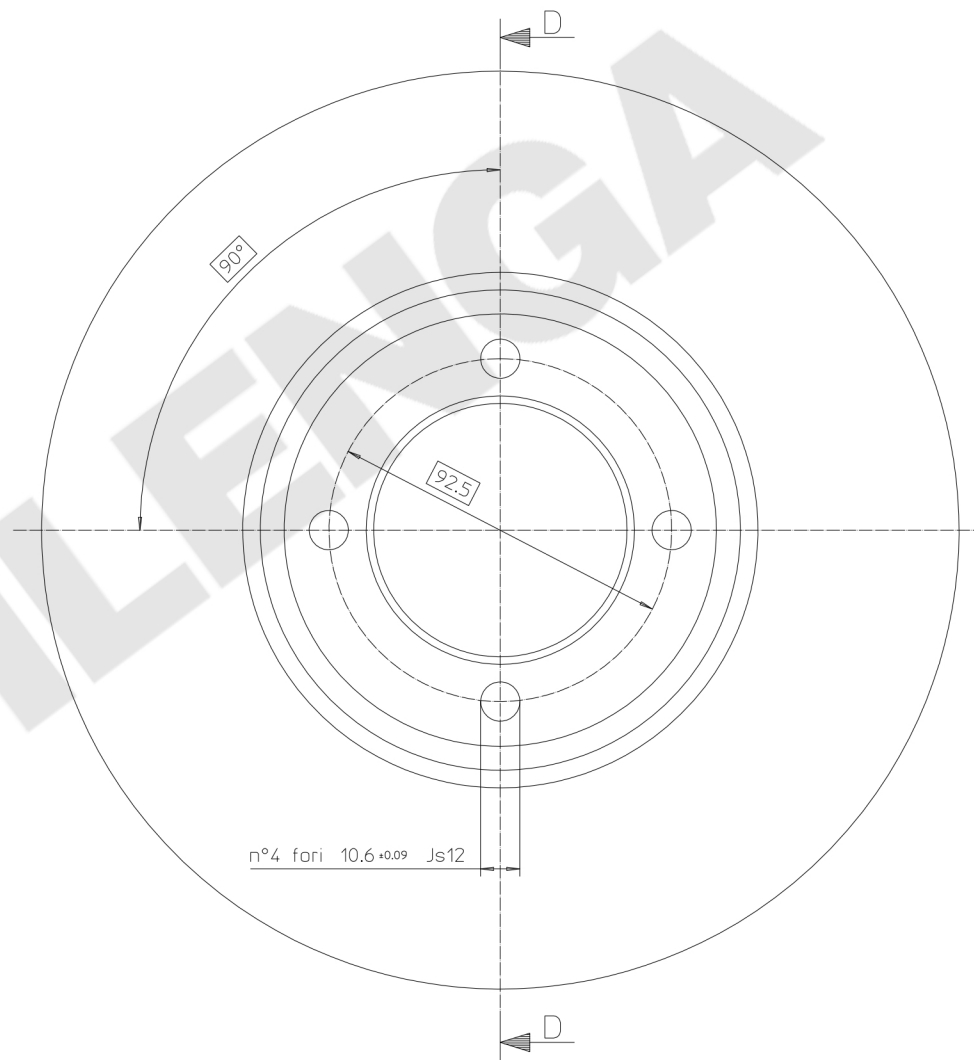

D-D

Proprietà delle Fonderie Pietro Pilenga Spa. Senza autorizzazione scritta della stessa il presente disegno non potrà essere comunicato a terzi o riprodotto (anche parzialmente). La società proprietaria tutela i propri diritti a rigore di legge

Property of FONDERIE PIETRO PILENGA SPA. This drawing cannot be copied, distributed, disclosed or used without prior written consent. All rights reserved

Quote indicative soggette a variazioni

Indicative data subject to variations

FONDERIE-OFFICINE
PIETRO PILENGA S.P.A.
Comun Nuovo (Bergamo) Italy

Denom.	FORD		Data 02/07/2009	
	MIN TH 11.4 mm.	n° Disegno	Rif. Pilenga	Em.
		S/0047	5079	A