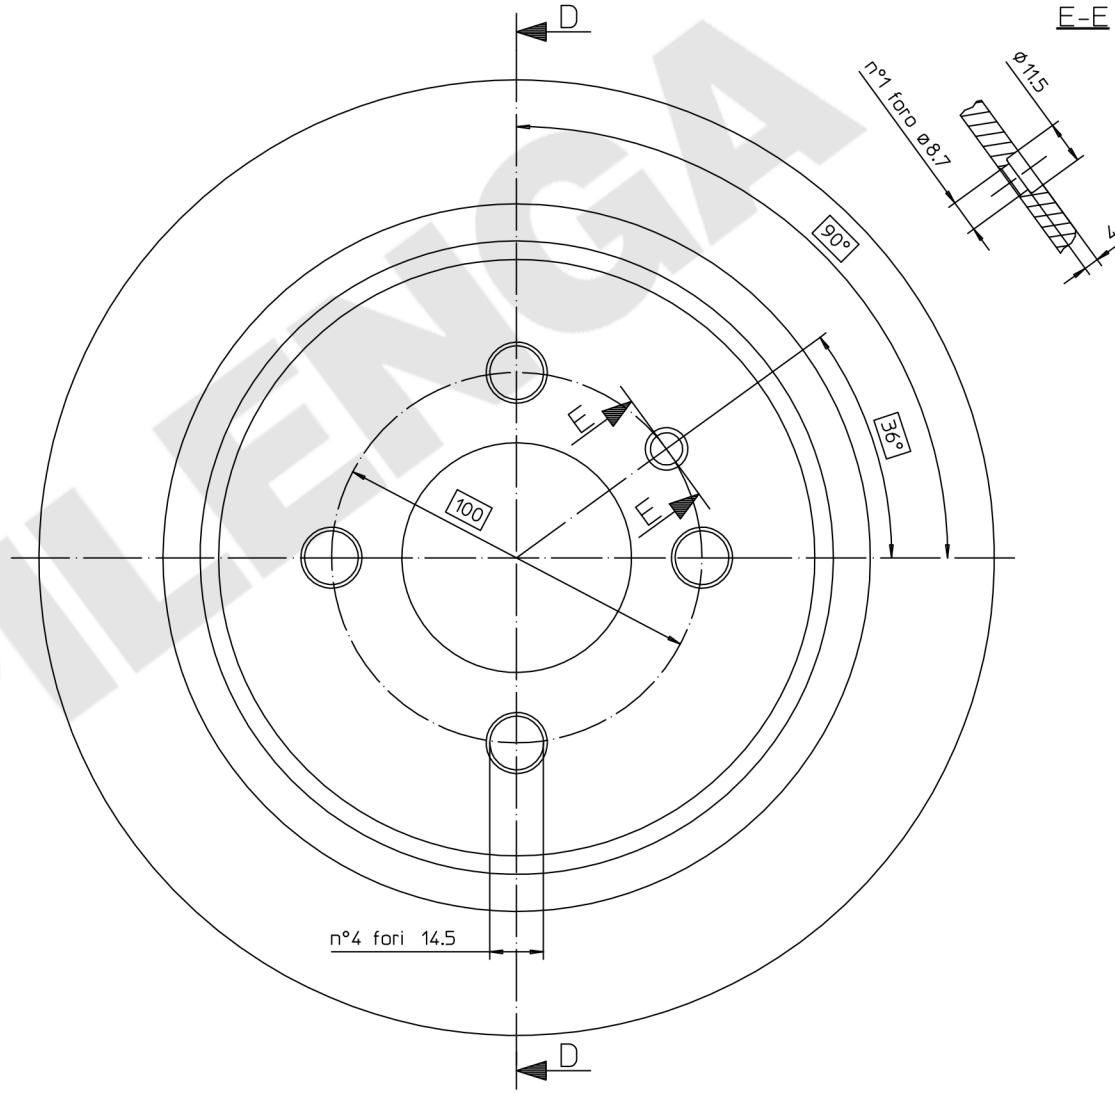

D-D

E-E

Proprietà delle Fonderie Pietro Pilenga Spa. Senza autorizzazione scritta della stessa il presente disegno non potrà essere comunicato a terzi o riprodotto (anche parzialmente). La società proprietaria tutela i propri diritti a rigore di legge

Property of FONDERIE PIETRO PILENGA SPA. This drawing cannot be copied, distributed, disclosed or used without prior written consent. All rights reserved

Quote indicative soggette a variazioni
Indicative data subject to variations

FONDERIE-OFFICINE PIETRO PILENGA S.P.A. Comun Nuovo (Bergamo) Italy	Denom.	BMW	Data		11/09/06
	MIN TH 8.4 mm.	n° Disegno	Rif. Pilenga	Em.	
	S/0068	5119	D