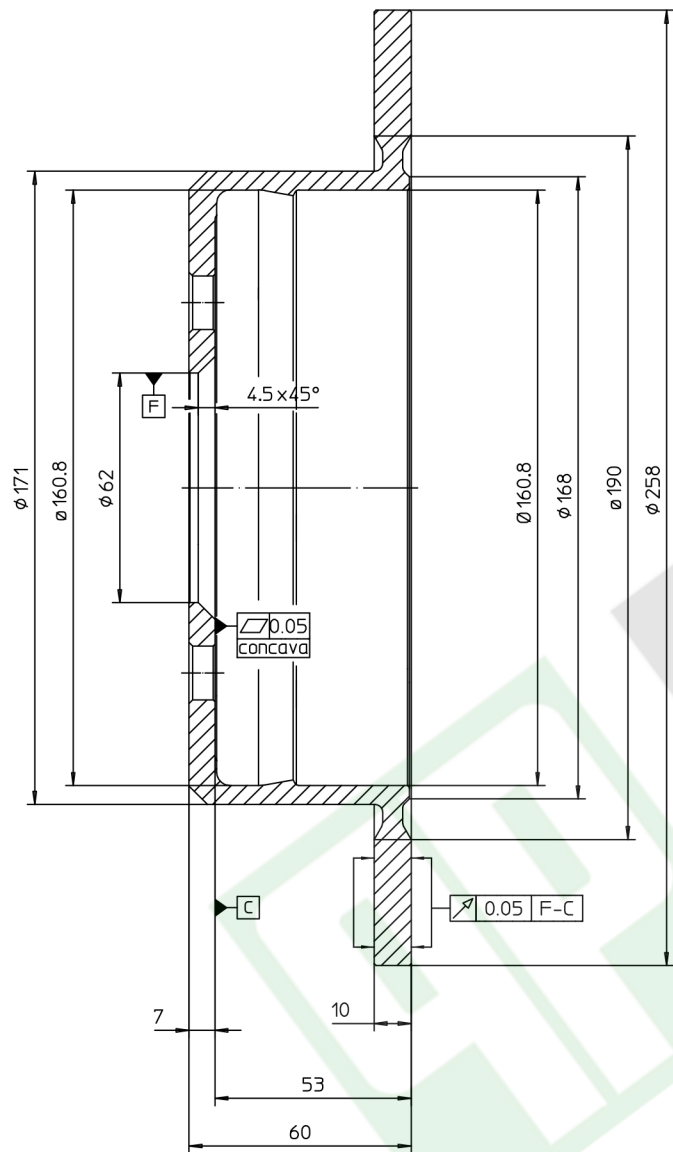

D-D

E-E

Proprietà delle Fonderie Pietro Pilenga Spa. Senza autorizzazione scritta della stessa il presente disegno non potrà essere comunicato a terzi o riprodotto (anche parzialmente). La società proprietaria tutela i propri diritti a rigore di legge

Property of FONDERIE PIETRO PILENGA SPA. This drawing cannot be copied, distributed, disclosed or used without prior written consent. All rights reserved

Quote indicative soggette a variazioni
Indicative data subject to variations

FONDERIE-OFFICINE PIETRO PILENGA S.P.A. Comun Nuovo (Bergamo) Italy	Denom.	BMW	Data		11/09/06
	MIN TH 8.4 mm.	n° Disegno	Rif. Pilenga	Em.	
	S/0068	5119	D