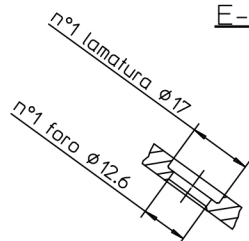

D-D

E-E

Proprietà delle Fonderie Pietro Pilenga Spa. Senza autorizzazione scritta della stessa il presente disegno non potrà essere comunicato a terzi o riprodotto (anche parzialmente). La società proprietaria tutela i propri diritti a rigore di legge

Property of FONDERIE PIETRO PILENGA SPA. This drawing cannot be copied, distributed, disclosed or used without prior written consent. All rights reserved

Quote indicative soggette a variazioni

Indicative data subject to variations

FONDERIE-OFFICINE
PIETRO PILENGA S.P.A.
Comun Nuovo (Bergamo) Italy

Denom.	BMW	Data		24/08/2007
MIN TH 8.4 mm.	n° Disegno	Rif. Pilenga	Em.	
	S/0077	5128	D