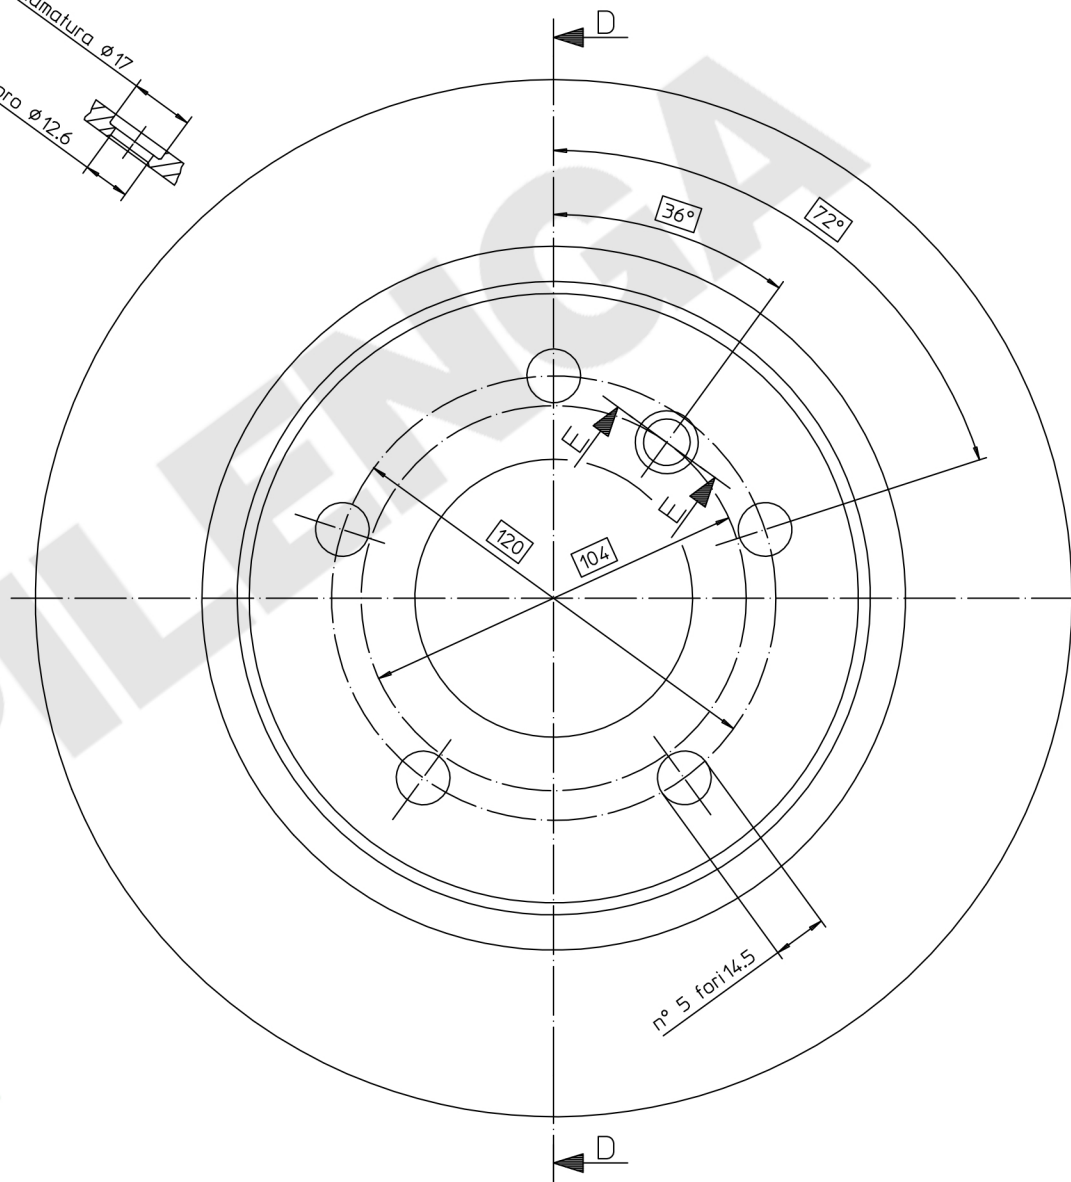

D-D

E-E

Proprietà delle Fonderie Pietro Pilenga Spa. Senza autorizzazione scritta della stessa il presente disegno non potrà essere comunicato a terzi o riprodotto (anche parzialmente). La società proprietaria tutela i propri diritti a rigore di legge

Property of FONDERIE PIETRO PILENGA SPA. This drawing cannot be copied, distributed, disclosed or used without prior written consent. All rights reserved

Quote indicative soggette a variazioni

Indicative data subject to variations

FONDERIE-OFFICINE
PIETRO PILENGA S.P.A.
Comun Nuovo (Bergamo) Italy

Denom.	BMW	Data		24/08/2007
MIN TH 8.4 mm.	n° Disegno	Rif. Pilenga	Em.	
	S/0077	5128	D