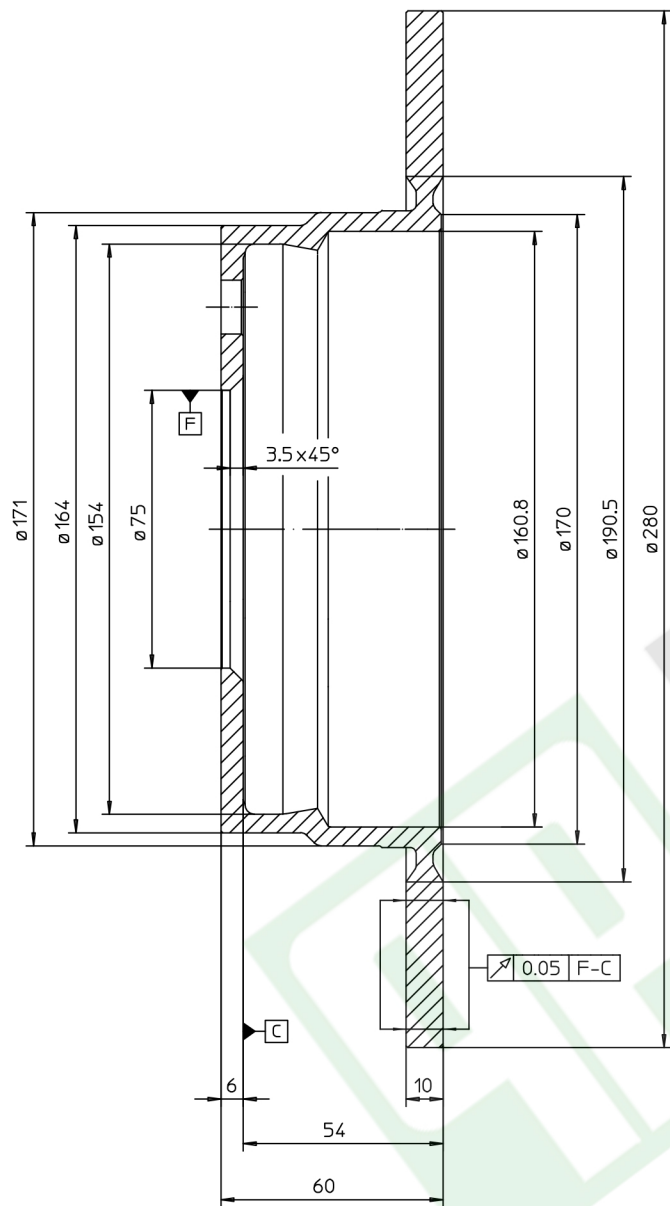

D-D

E-E

Proprietà delle Fonderie Pietro Pilenga Spa. Senza autorizzazione scritta della stessa il presente disegno non potrà essere comunicato a terzi o riprodotto (anche parzialmente). La società proprietaria tutela i propri diritti a rigore di legge

Property of FONDERIE PIETRO PILENGA SPA. This drawing cannot be copied, distributed, disclosed or used without prior written consent. All rights reserved

Quote indicative soggette a variazioni

Indicative data subject to variations

FONDERIE-OFFICINE
PIETRO PILENGA S.P.A.
Comun Nuovo (Bergamo) Italy

Denom.	BMW	Data		24/08/2007
MIN TH 8.4 mm.	n° Disegno	Rif. Pilenga	Em.	
	S/0077	5128	D