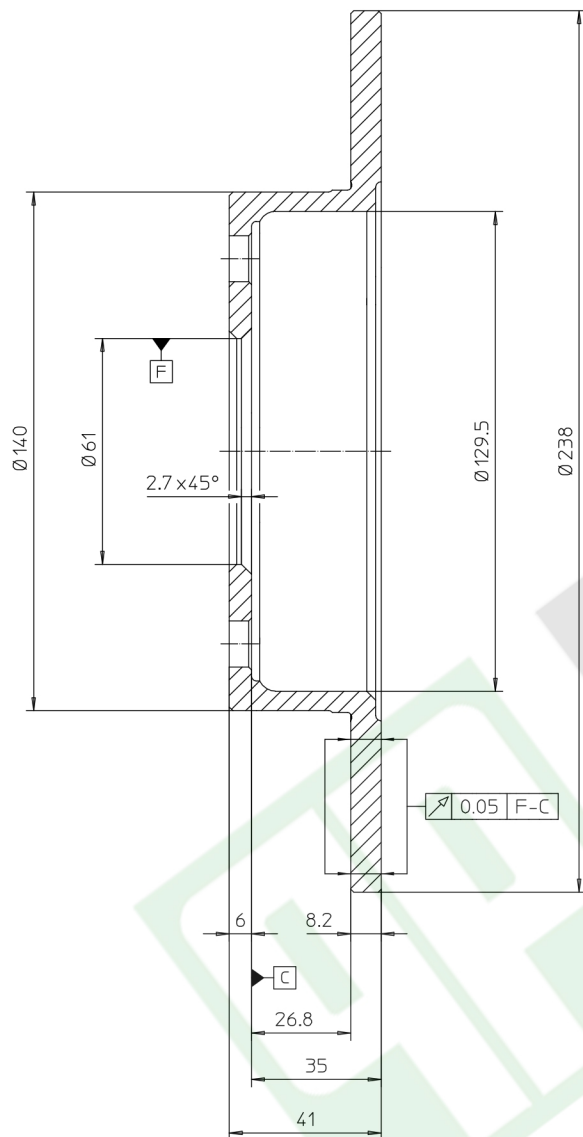

D-D

E-E

Proprietà delle Fonderie Pietro Pilenga Spa. Senza autorizzazione scritta della stessa il presente disegno non potrà essere comunicato a terzi o riprodotto (anche parzialmente). La società proprietaria tutela i propri diritti a rigore di legge

Property of FONDERIE PIETRO PILENGA SPA. This drawing cannot be copied, distributed, disclosed or used without prior written consent. All rights reserved

Quote indicative soggette a variazioni

Indicative data subject to variations

FONDERIE-OFFICINE
PIETRO PILENGA S.P.A.
Comun Nuovo (Bergamo) Italy

Denom.	RENAULT		Data 20/07/2010	
	MIN TH 7 mm.	n° Disegno	Rif. Pilenga	Em.
	S/0087	5148	F