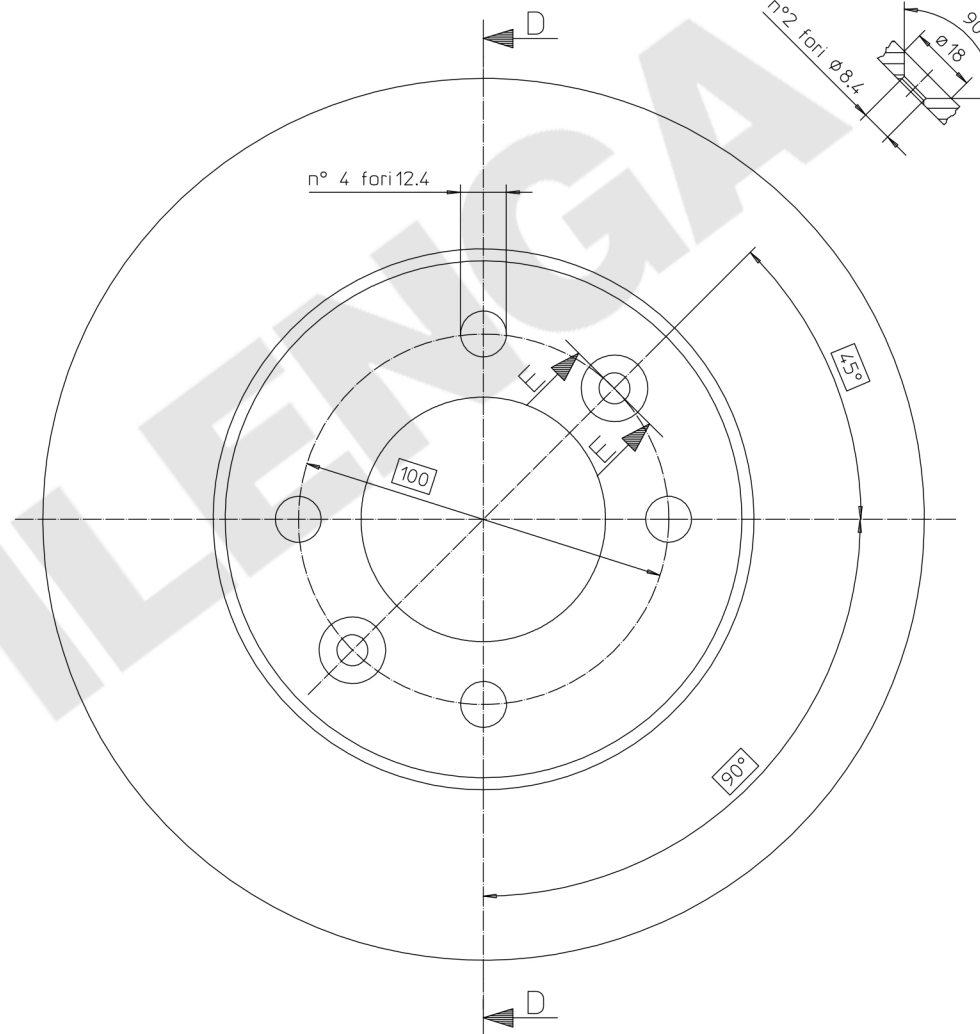

D-D

E-E

Proprietà delle Fonderie Pietro Pilenga Spa. Senza autorizzazione scritta della stessa il presente disegno non potrà essere comunicato a terzi o riprodotto (anche parzialmente). La società proprietaria tutela i propri diritti a rigore di legge

Property of FONDERIE PIETRO PILENGA SPA. This drawing cannot be copied, distributed, disclosed or used without prior written consent. All rights reserved

Quote indicative soggette a variazioni

Indicative data subject to variations

FONDERIE-OFFICINE
PIETRO PILENGA S.P.A.
Comun Nuovo (Bergamo) Italy

Denom.	RENAULT		Data 20/07/2010	
	MIN TH 7 mm.	n° Disegno	Rif. Pilenga	Em.
	S/0087	5148	F