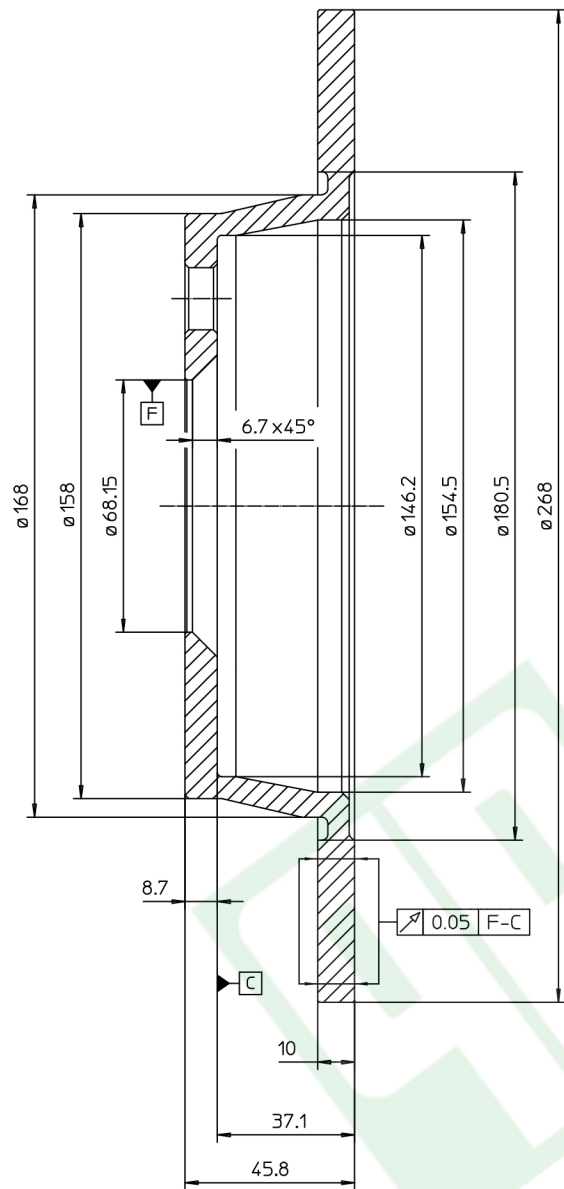

D-D

Proprietà delle Fonderie Pietro Pilenga Spa. Senza autorizzazione scritta della stessa il presente disegno non potrà essere comunicato a terzi o riprodotto (anche parzialmente). La società proprietaria tutela i propri diritti a rigore di legge

Property of FONDERIE PIETRO PILENGA SPA. This drawing cannot be copied, distributed, disclosed or used without prior written consent. All rights reserved

Quote indicative soggette a variazioni

Indicative data subject to variations

FONDERIE-OFFICINE
PIETRO PILENGA S.P.A.
Comun Nuovo (Bergamo) Italy

Denom.	RENAULT		Data 31/10/2007	
	MIN TH 8 mm.	n° Disegno	Rif. Pilenga	Em.
	S/2458	5150	C