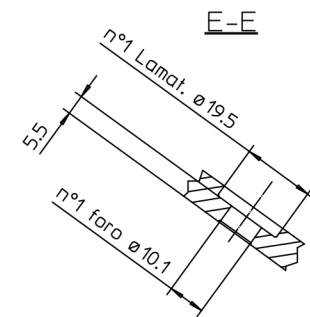

D-D

Proprietà delle Fonderie Pietro Pilenga Spa. Senza autorizzazione scritta della stessa il presente disegno non potrà essere comunicato a terzi o riprodotto (anche parzialmente). La società proprietaria tutela i propri diritti a rigore di legge

Property of FONDERIE PIETRO PILENGA SPA. This drawing cannot be copied, distributed, disclosed or used without prior written consent. All rights reserved

Quote indicative soggette a variazioni

Indicative data subject to variations

FONDERIE-OFFICINE
PIETRO PILENGA S.P.A.
Comun Nuovo (Bergamo) Italy

Denom.	RENAULT		Data 31/10/2007	
	MIN TH 8 mm.	n° Disegno	Rif. Pilenga	Em.
	S/2458	5150	C