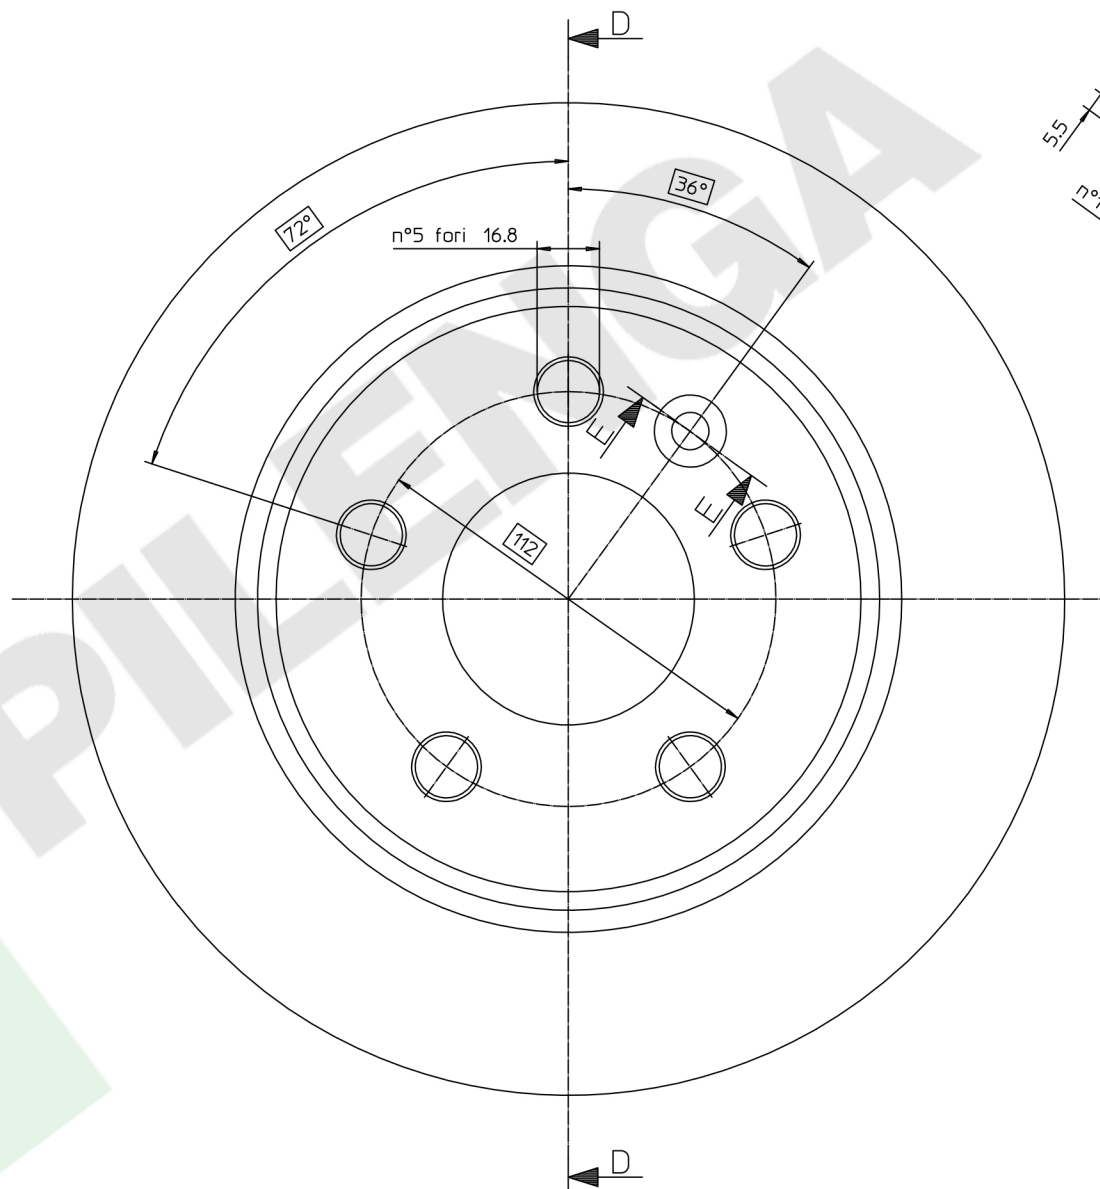

D-D

Proprietà delle Fonderie Pietro Pilenga Spa. Senza autorizzazione scritta della stessa il presente disegno non potrà essere comunicato a terzi o riprodotto (anche parzialmente). La società proprietaria tutela i propri diritti a rigore di legge

Property of FONDERIE PIETRO PILENGA SPA. This drawing cannot be copied, distributed, disclosed or used without prior written consent. All rights reserved

Quote indicative soggette a variazioni

Indicative data subject to variations

FONDERIE-OFFICINE
PIETRO PILENGA S.P.A.
Comun Nuovo (Bergamo) Italy

Denom.	RENAULT		Data 31/10/2007	
	MIN TH 8 mm.	n° Disegno	Rif. Pilenga	Em.
	S/2458	5150	C