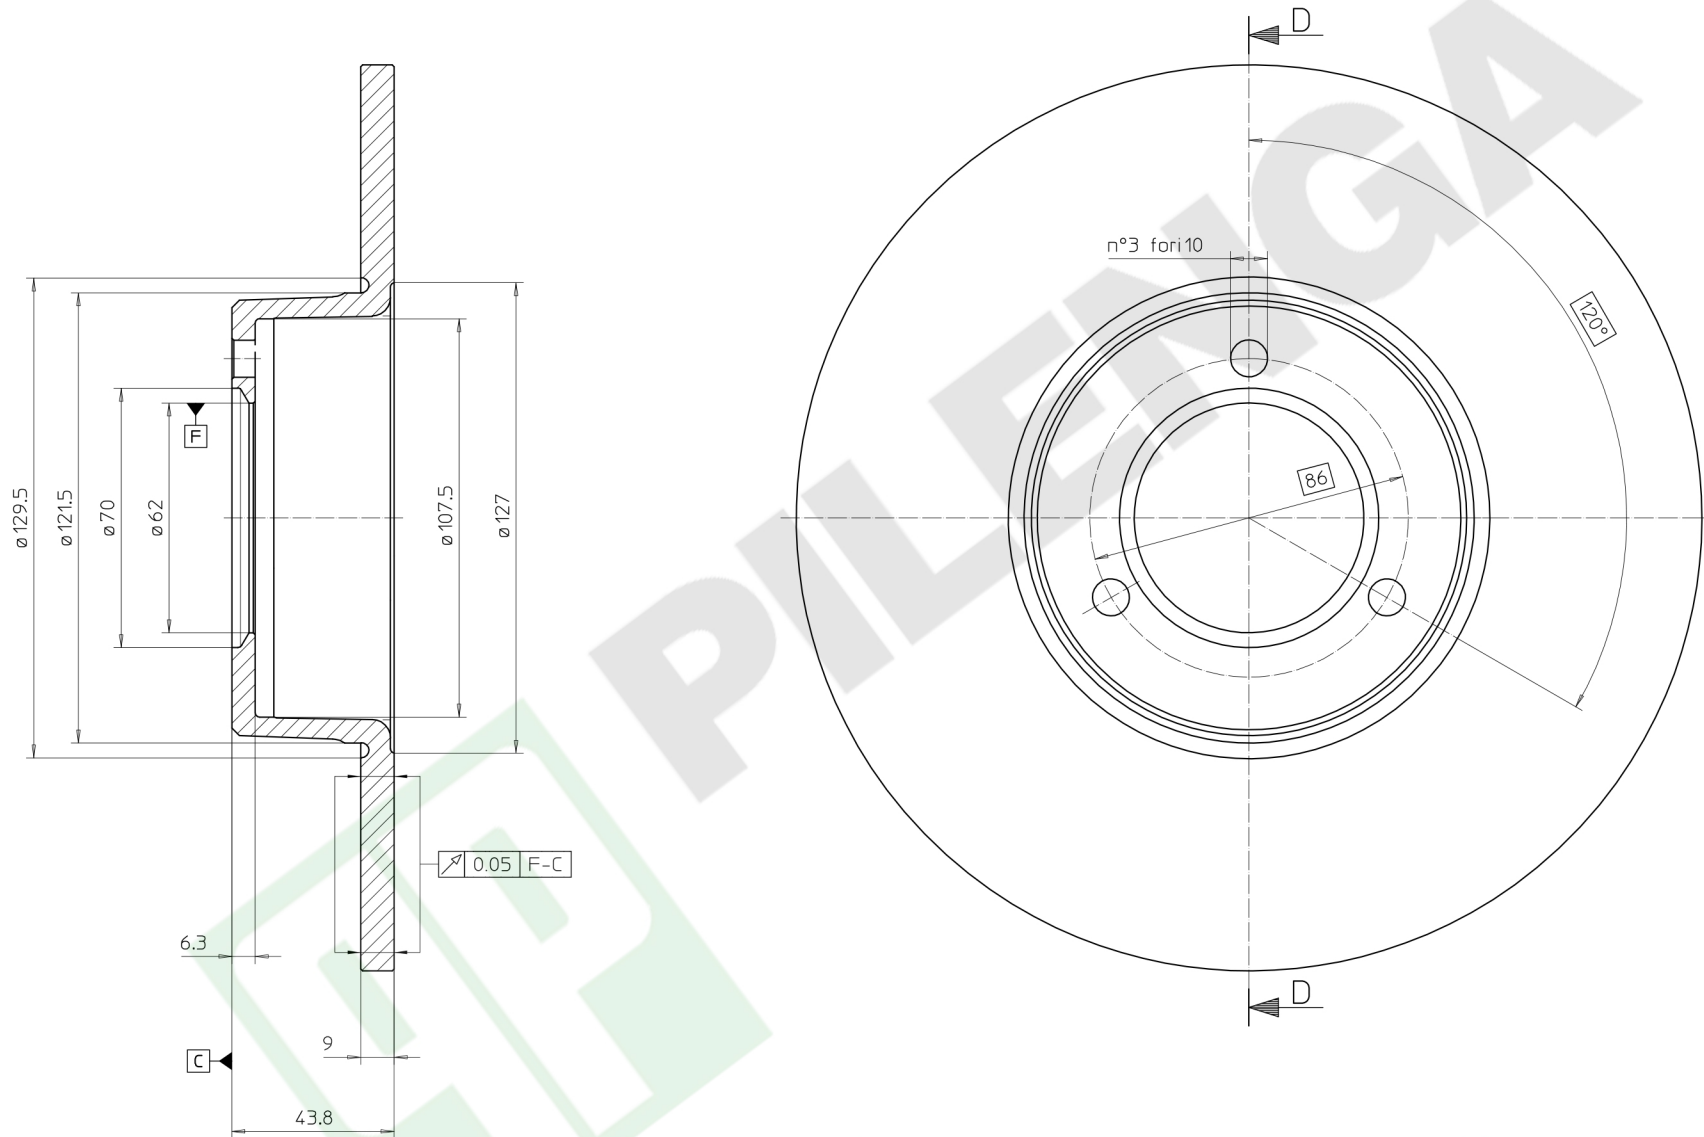

D-D

Proprietà delle Fonderie Pietro Pilenga Spa. Senza autorizzazione scritta della stessa il presente disegno non potrà essere comunicato a terzi o riprodotto (anche parzialmente). La società proprietaria tutela i propri diritti a rigore di legge

Property of FONDERIE PIETRO PILENGA SPA. This drawing cannot be copied, distributed, disclosed or used without prior written consent. All rights reserved

Quote indicative soggette a variazioni

Indicative data subject to variations

	FONDERIE-OFFICINE PIETRO PILENGA S.P.A		Comun Nuovo (Bergamo) Italy	
	Denom:	CITROEN	Data	01/03/2018
MIN TH 7 mm.	n° Disegno	Rif. Pilenga	Em.	
	S/0112	5179	F