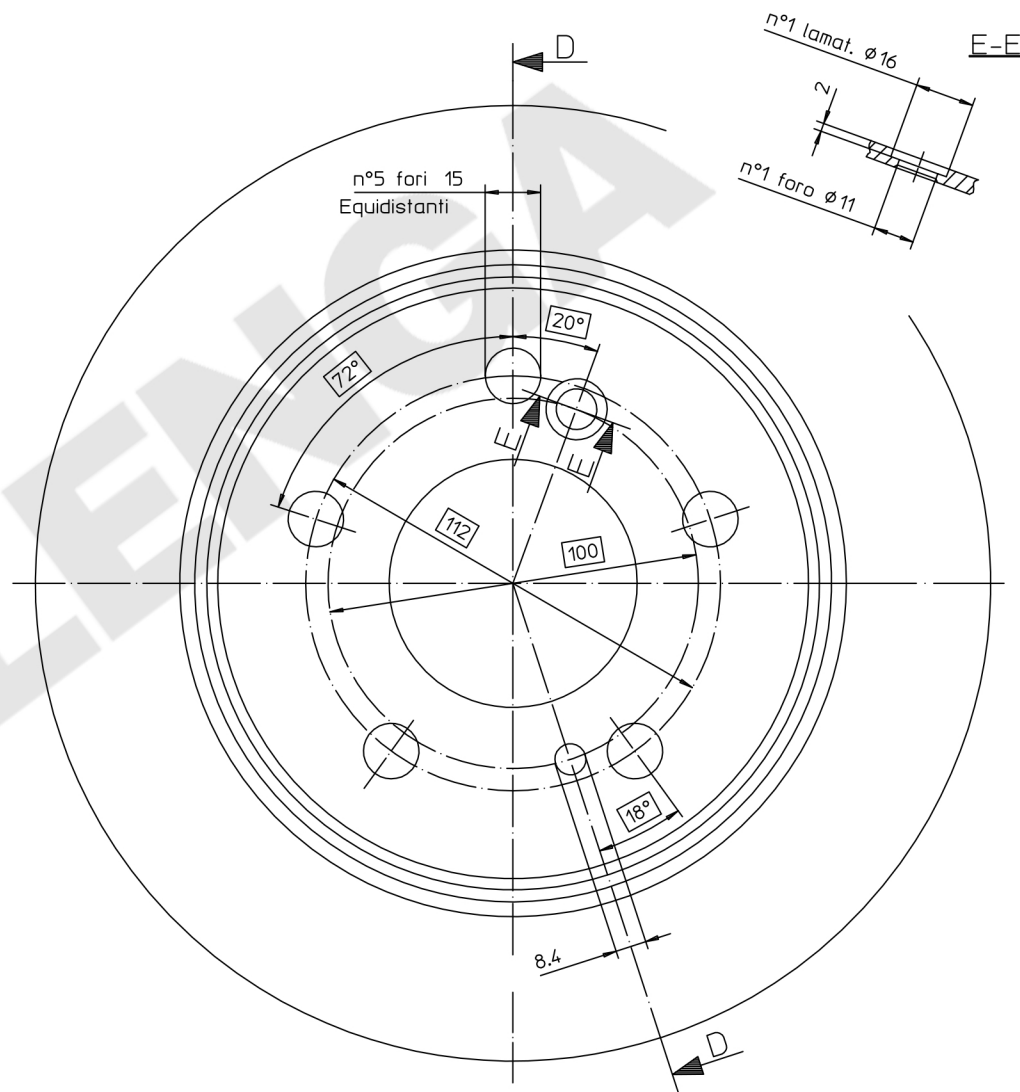

PILENGA

D-D

Proprietà delle Fonderie Pietro Pilenga Spa. Senza autorizzazione scritta della stessa il presente disegno non potrà essere comunicato a terzi o riprodotto (anche parzialmente). La società proprietaria tutela i propri diritti a rigore di legge

Property of FONDERIE PIETRO PILENGA SPA. This drawing cannot be copied, distributed, disclosed or used without prior written consent. All rights reserved

Quote indicative soggette a variazioni

Indicative data subject to variations

FONDERIE-OFFICINE
PIETRO PILENGA S.P.A.
Comun Nuovo (Bergamo) Italy

Denom.	MERCEDES		Data 15/10/2007	
	MIN TH 7.3 mm.	n° Disegno	Rif. Pilenga	Em.
	S/0117	5187	F