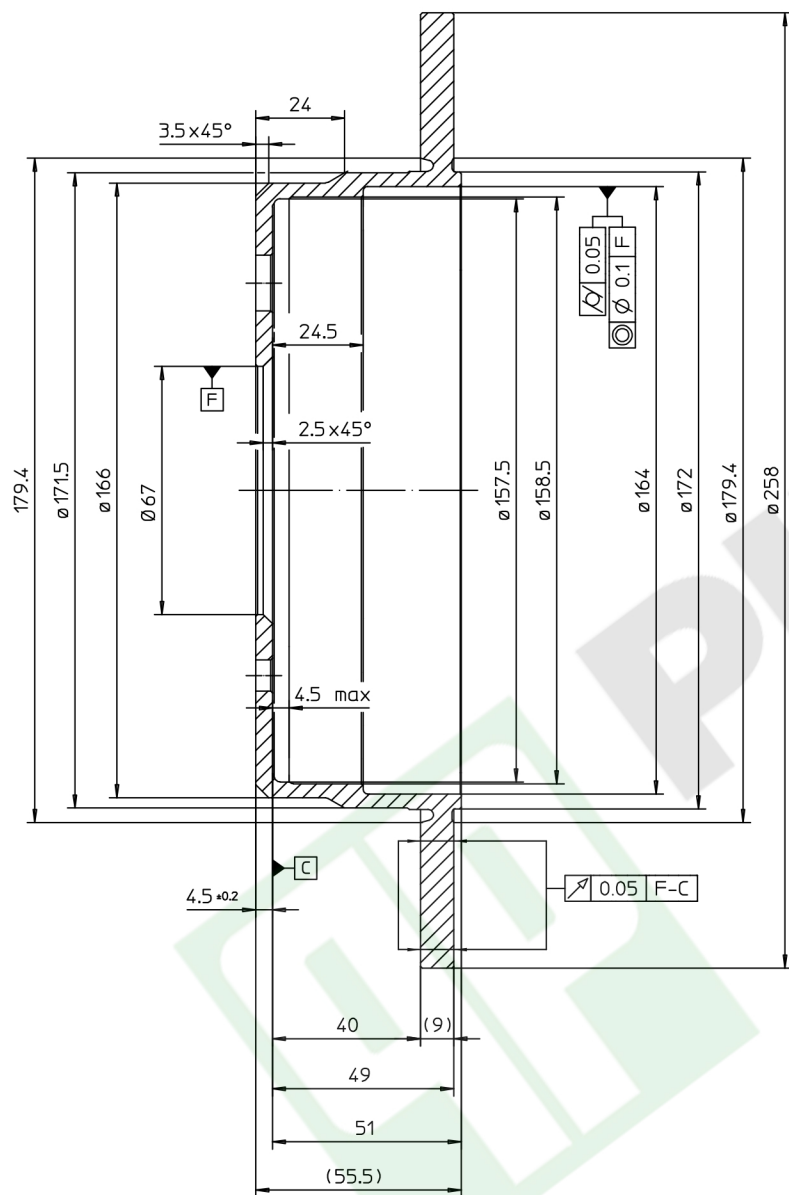

PILENGA

D-D

Proprietà delle Fonderie Pietro Pilenga Spa. Senza autorizzazione scritta della stessa il presente disegno non potrà essere comunicato a terzi o riprodotto (anche parzialmente). La società proprietaria tutela i propri diritti a rigore di legge

Property of FONDERIE PIETRO PILENGA SPA. This drawing cannot be copied, distributed, disclosed or used without prior written consent. All rights reserved

Quote indicative soggette a variazioni

Indicative data subject to variations

FONDERIE-OFFICINE
PIETRO PILENGA S.P.A.
Comun Nuovo (Bergamo) Italy

Denom.	MERCEDES		Data 15/10/2007	
	MIN TH 7.3 mm.	n° Disegno	Rif. Pilenga	Em.
	S/0117	5187	F