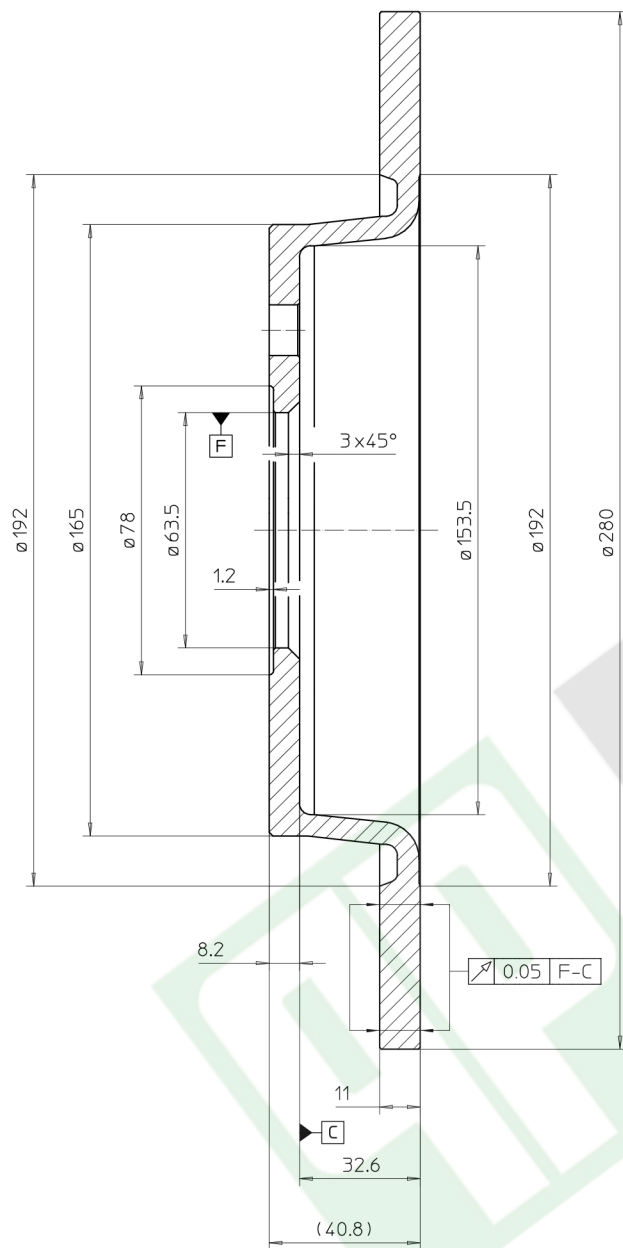

D-D

Proprietà delle Fonderie Pietro Pilenga Spa. Senza autorizzazione scritta della stessa il presente disegno non potrà essere comunicato a terzi o riprodotto (anche parzialmente). La società proprietaria tutela i propri diritti a rigore di legge

Property of FONDERIE PIETRO PILENGA SPA. This drawing cannot be copied, distributed, disclosed or used without prior written consent. All rights reserved

Quote indicative soggette a variazioni

Indicative data subject to variations

	FONDERIE-OFFICINE PIETRO PILENGA S.P.A. Comun Nuovo (Bergamo) Italy		Denom. VOLVO	Data 06/11/2020	
	MIN TH 9 mm.		n° Disegno S/6147	Rif. Pilenga 5269	Em. A