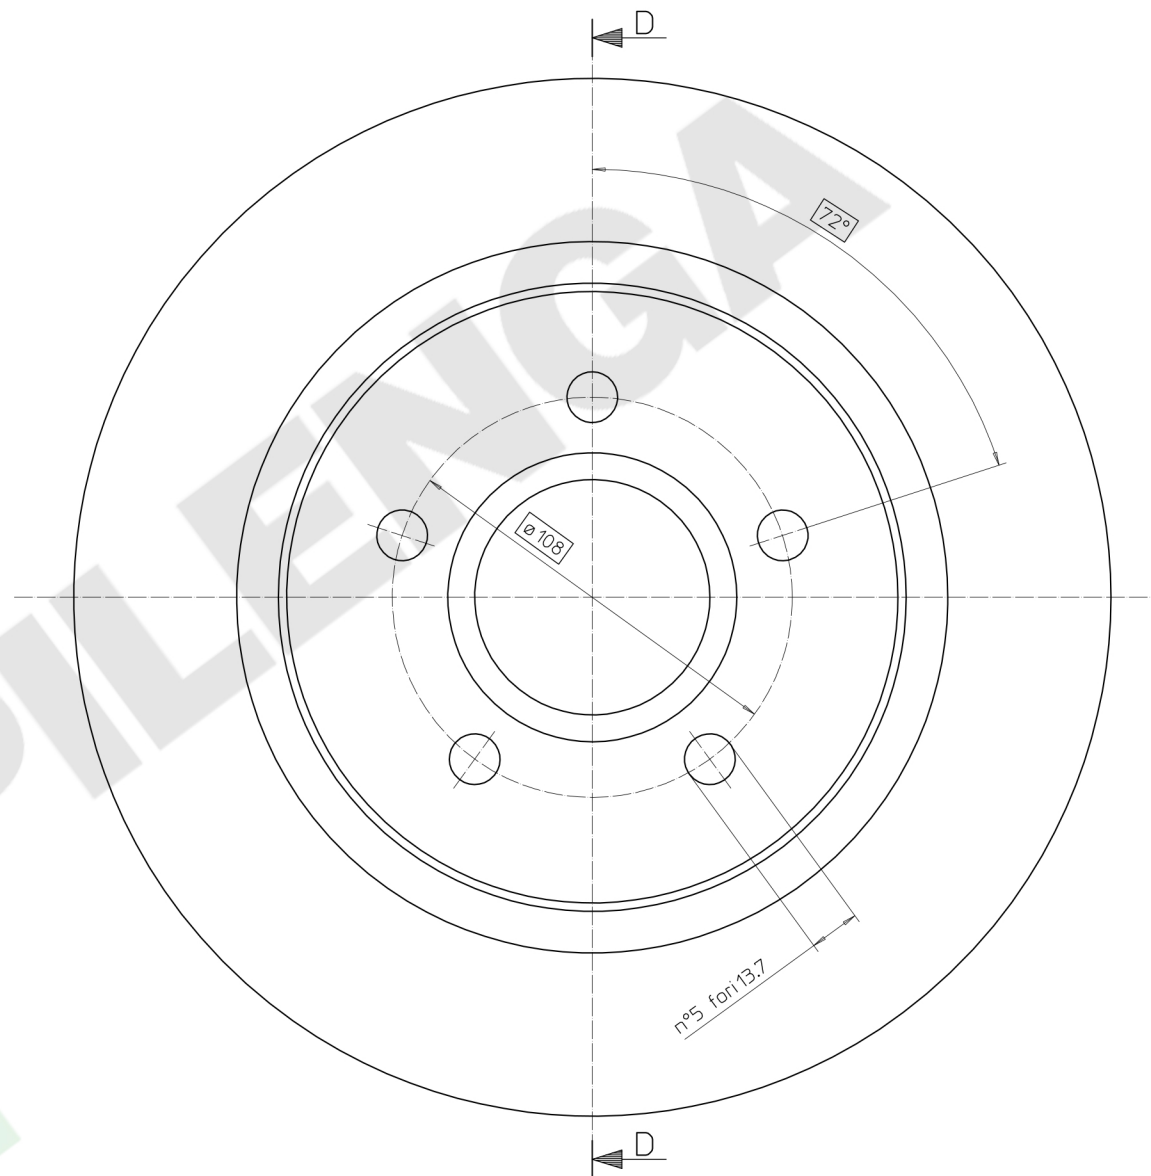

D-D

Proprietà delle Fonderie Pietro Pilenga Spa. Senza autorizzazione scritta della stessa il presente disegno non potrà essere comunicato a terzi o riprodotto (anche parzialmente). La società proprietaria tutela i propri diritti a rigore di legge

Property of FONDERIE PIETRO PILENGA SPA. This drawing cannot be copied, distributed, disclosed or used without prior written consent. All rights reserved

Quote indicative soggette a variazioni

Indicative data subject to variations

	FONDERIE-OFFICINE PIETRO PILENGA S.P.A. Comun Nuovo (Bergamo) Italy		Denom. VOLVO	Data 06/11/2020	
	MIN TH 9 mm.		n° Disegno S/6147	Rif. Pilenga 5269	Em. A