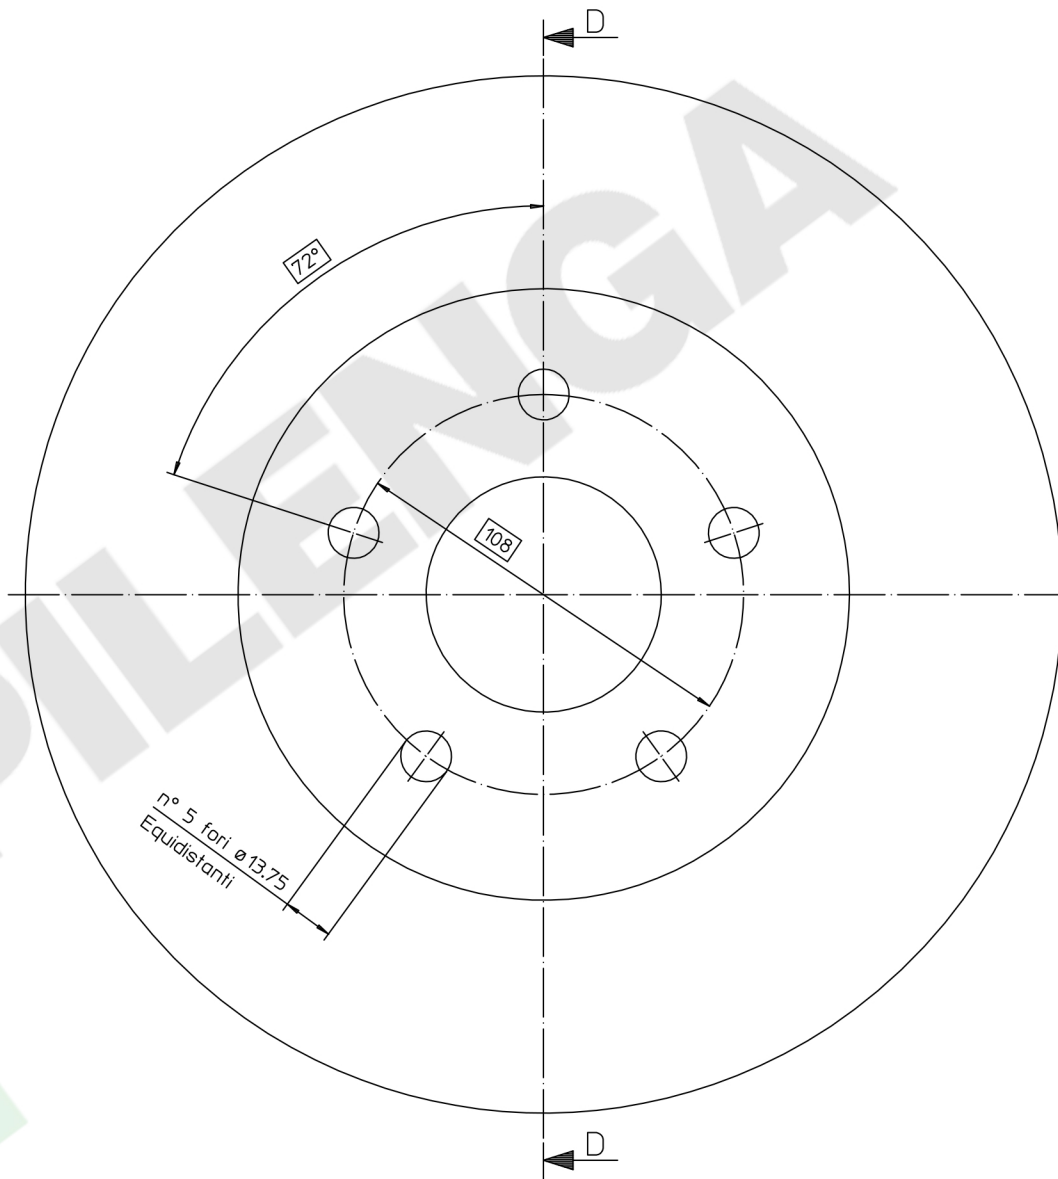

D-D

Proprietà delle Fonderie Pietro Pilenga Spa. Senza autorizzazione scritta della stessa il presente disegno non potrà essere comunicato a terzi o riprodotto (anche parzialmente). La società proprietaria tutela i propri diritti a rigore di legge

Property of FONDERIE PIETRO PILENGA SPA. This drawing cannot be copied, distributed, disclosed or used without prior written consent. All rights reserved

Quote indicative soggette a variazioni

Indicative data subject to variations

	FONDERIE-OFFICINE PIETRO PILENGA S.P.A. Comun Nuovo (Bergamo) Italy		Denom: FORD	Data 03/04/2007		
	MIN TH 10 mm.	n° Disegno S/4183	Rif. Pilenga 5281	Em. A