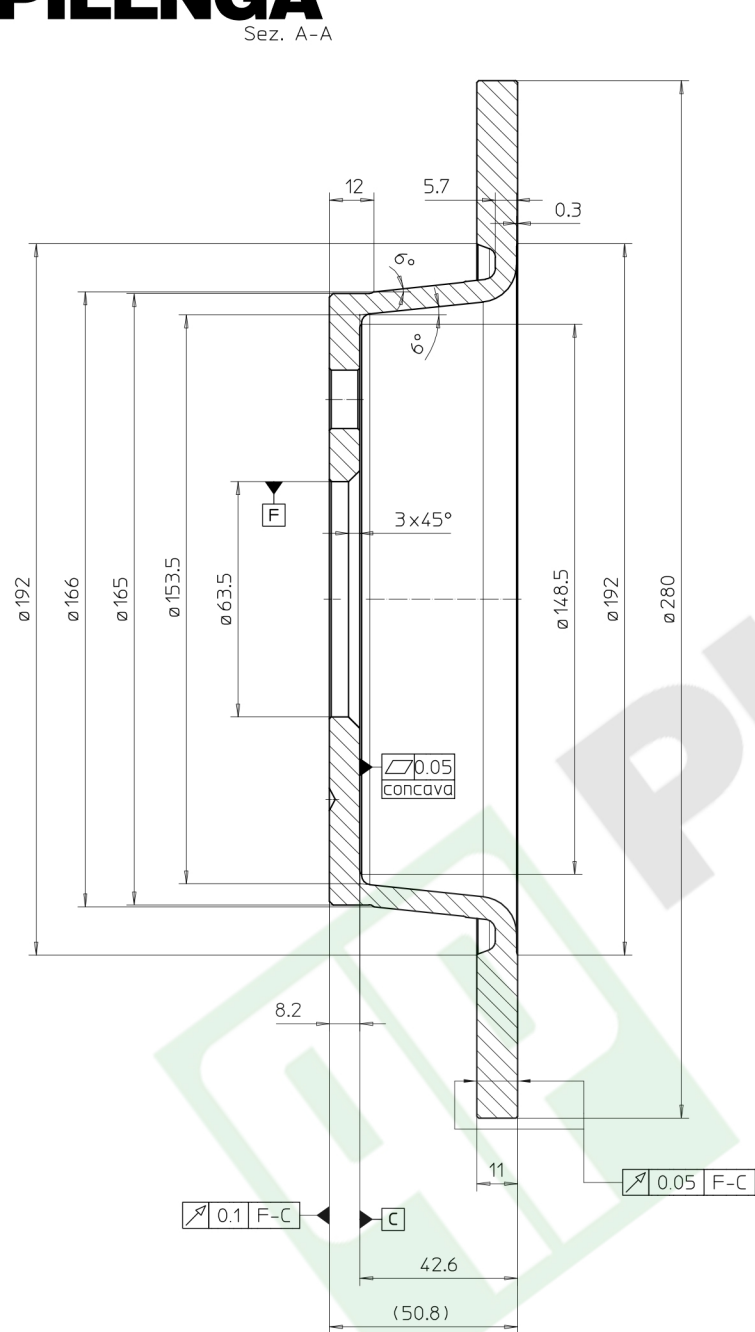

PILENGA

Sez. A-A

Proprietà delle Fonderie Pietro Pilenga Spa. Senza autorizzazione scritta della stessa il presente disegno non potrà essere comunicato a terzi o riprodotto (anche parzialmente). La società proprietaria tutela i propri diritti a rigore di legge

Property of FONDERIE PIETRO PILENGA SPA. This drawing cannot be copied, distributed, disclosed or used without prior written consent. All rights reserved

Quote indicative soggette a variazioni

Indicative data subject to variations

	FONDERIE-OFFICINE PIETRO PILENGA S.P.A.		Data 20/07/2020	
	Comun Nuovo (Bergamo) Italy		Denom. FORD	Em.
	MIN TH 9 mm.	n° Disegno S/14449	Rif. Pilenga 5299	Em. Pe