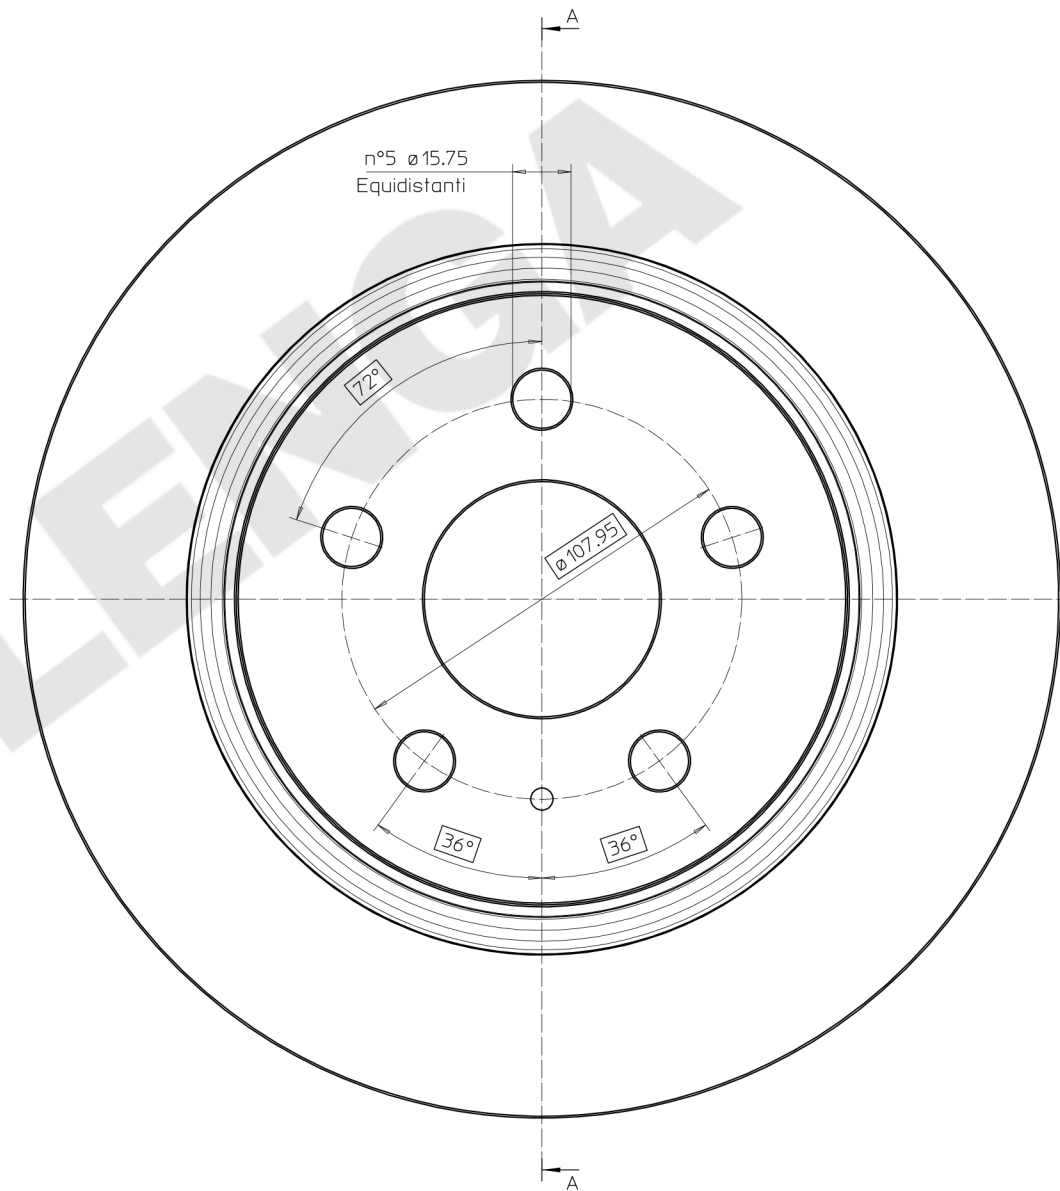

PILENGA

Sez. A-A

Proprietà delle Fonderie Pietro Pilenga Spa. Senza autorizzazione scritta della stessa il presente disegno non potrà essere comunicato a terzi o riprodotto (anche parzialmente). La società proprietaria tutela i propri diritti a rigore di legge

Property of FONDERIE PIETRO PILENGA SPA. This drawing cannot be copied, distributed, disclosed or used without prior written consent. All rights reserved

Quote indicative soggette a variazioni

Indicative data subject to variations

	FONDERIE-OFFICINE PIETRO PILENGA S.P.A.		Data 20/07/2020	
	Comun Nuovo (Bergamo) Italy		Denom. FORD	Em.
	MIN TH 9 mm.	n° Disegno S/14449	Rif. Pilenga 5299	Em. Pe