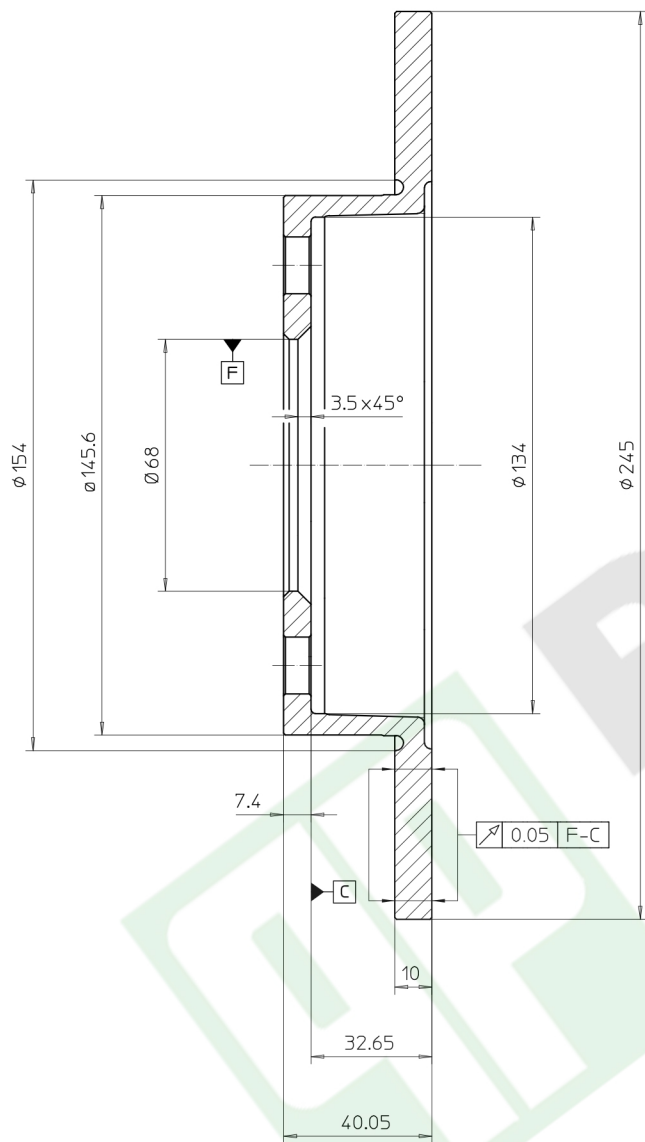

D-D

Proprietà delle Fonderie Pietro Pilenga Spa. Senza autorizzazione scritta della stessa il presente disegno non potrà essere comunicato a terzi o riprodotto (anche parzialmente). La società proprietaria tutela i propri diritti a rigore di legge

Property of FONDERIE PIETRO PILENGA SPA. This drawing cannot be copied, distributed, disclosed or used without prior written consent. All rights reserved

Quote indicative soggette a variazioni

Indicative data subject to variations

	FONDERIE-OFFICINE		Denom. AUDI		Data 02/03/2018	
	PIETRO PILENGA S.P.A.		MIN TH 8 mm.	n° Disegno	Rif. Pilenga	Em.
Comun Nuovo (Bergamo) Italy			S/0185	5365	F