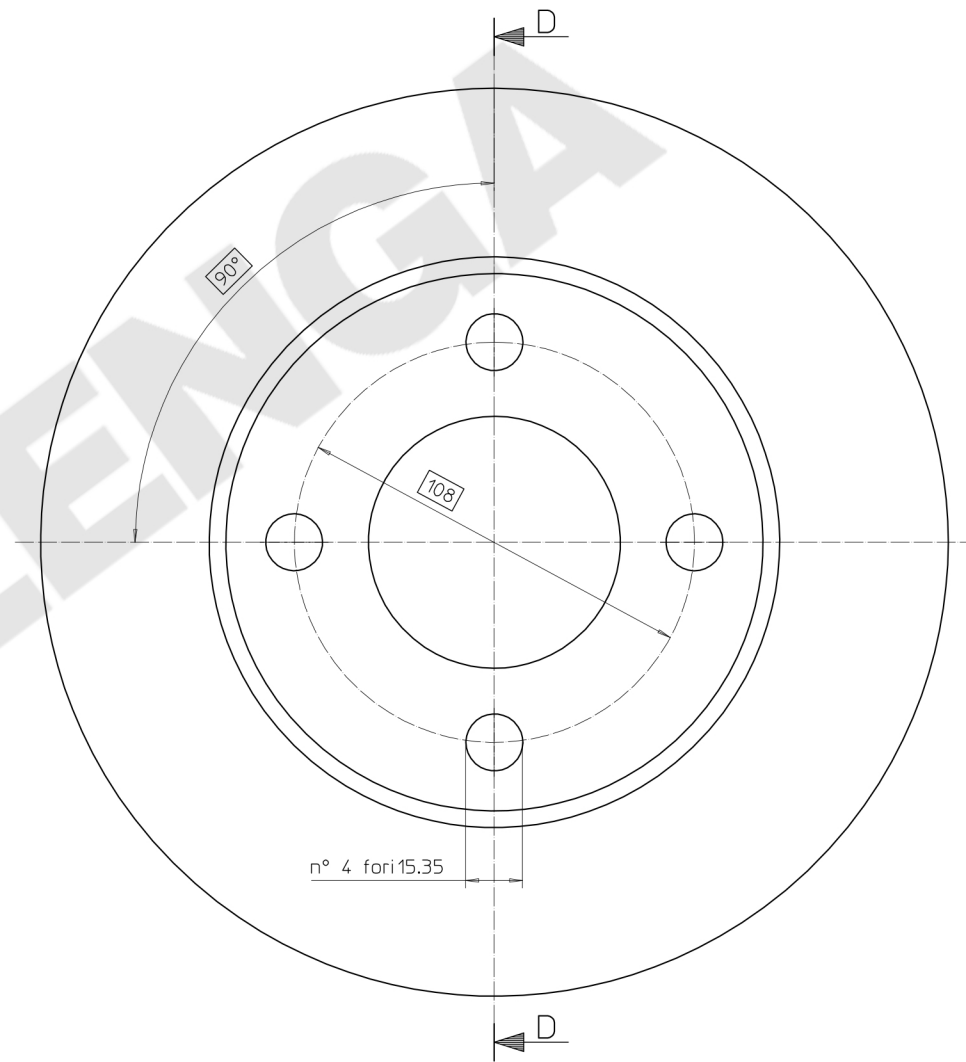

D-D

Proprietà delle Fonderie Pietro Pilenga Spa. Senza autorizzazione scritta della stessa il presente disegno non potrà essere comunicato a terzi o riprodotto (anche parzialmente). La società proprietaria tutela i propri diritti a rigore di legge

Property of FONDERIE PIETRO PILENGA SPA. This drawing cannot be copied, distributed, disclosed or used without prior written consent. All rights reserved

Quote indicative soggette a variazioni

Indicative data subject to variations

	FONDERIE-OFFICINE		Denom. AUDI		Data 02/03/2018	
	PIETRO PILENGA S.P.A.		MIN TH 8 mm.	n° Disegno	Rif. Pilenga	Em.
Comun Nuovo (Bergamo) Italy			S/0185	5365	F