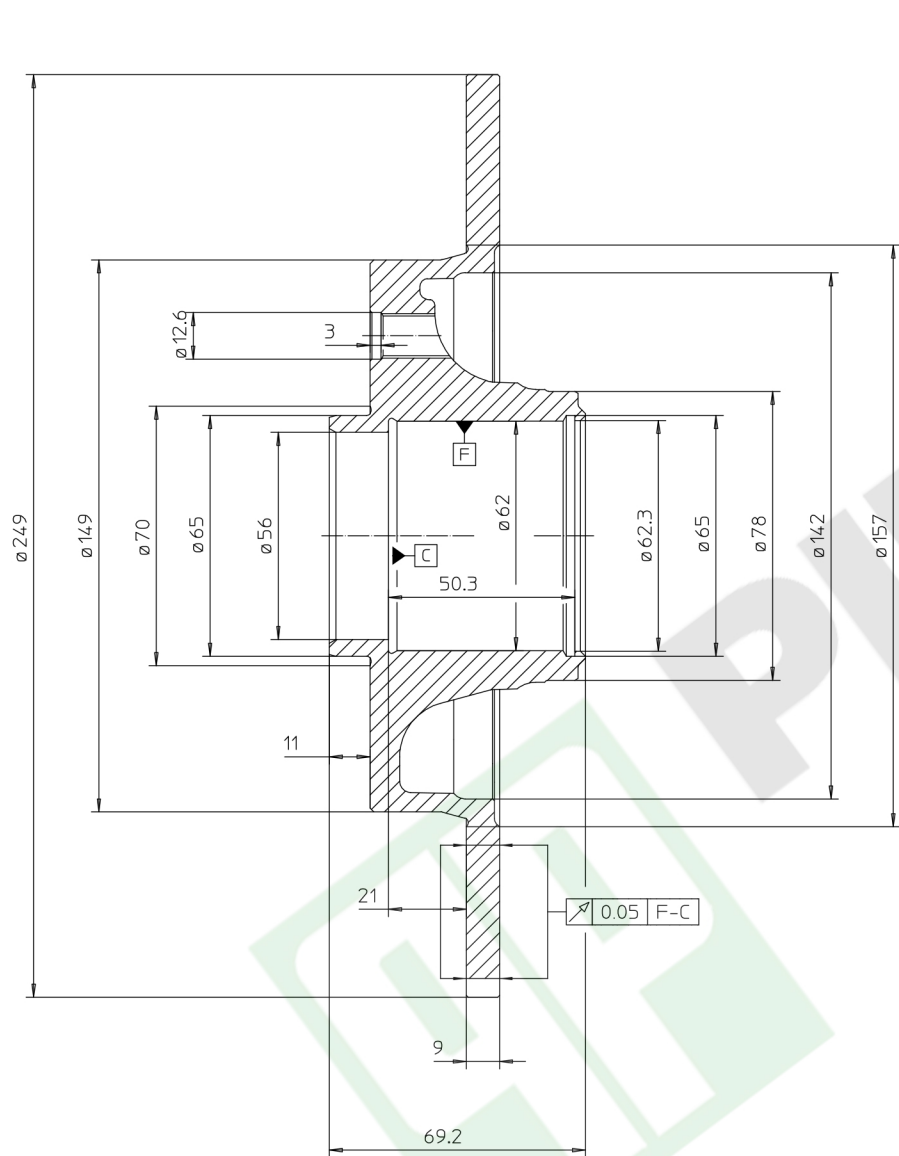

D-D

Proprietà delle Fonderie Pietro Pilenga Spa. Senza autorizzazione scritta della stessa il presente disegno non potrà essere comunicato a terzi o riprodotto (anche parzialmente). La società proprietaria tutela i propri diritti a rigore di legge

Property of FONDERIE PIETRO PILENGA SPA. This drawing cannot be copied, distributed, disclosed or used without prior written consent. All rights reserved

Quote indicative soggette a variazioni

Indicative data subject to variations

FONDERIE-OFFICINE
PIETRO PILENGA S.P.A.
Comun Nuovo (Bergamo) Italy

Denom.	PEUGEOT		Data 24/07/2009	
	MIN TH 7 mm.	n° Disegno	Rif. Pilenga	Em.
	S/6682	5389	C