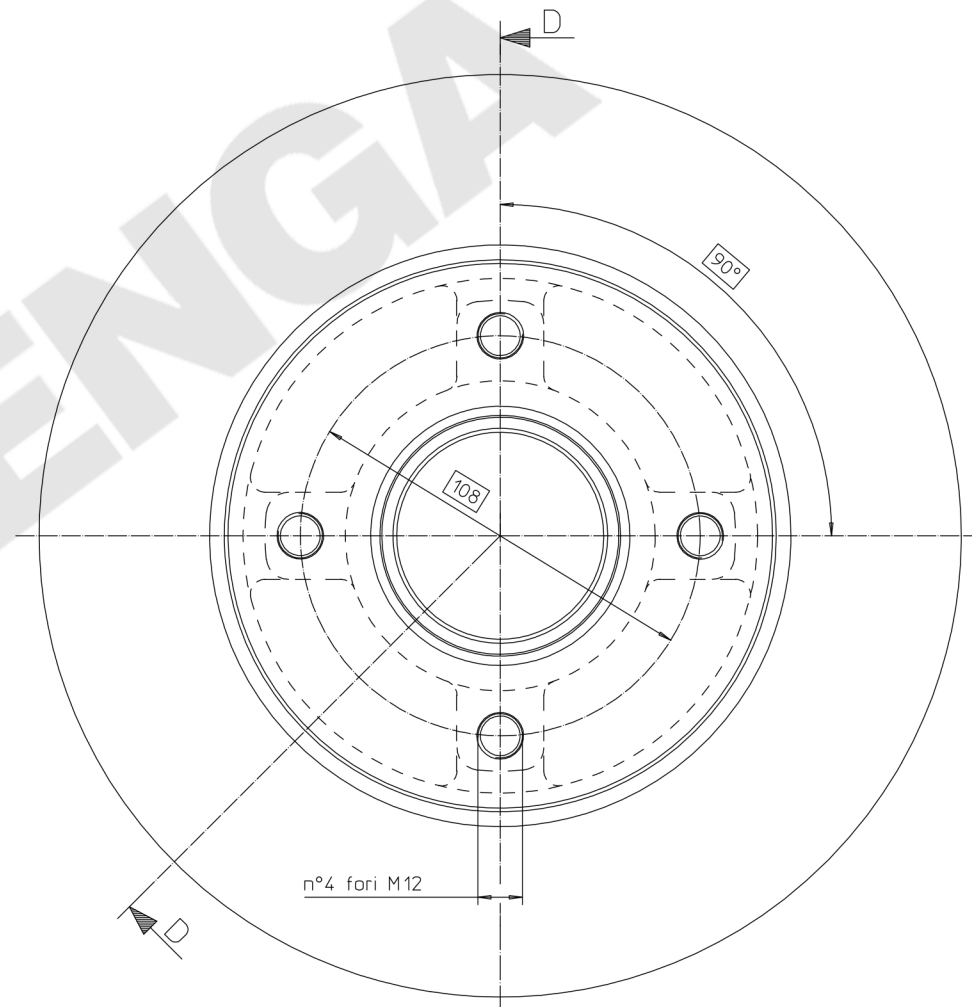

D-D

Proprietà delle Fonderie Pietro Pilenga Spa. Senza autorizzazione scritta della stessa il presente disegno non potrà essere comunicato a terzi o riprodotto (anche parzialmente). La società proprietaria tutela i propri diritti a rigore di legge

Property of FONDERIE PIETRO PILENGA SPA. This drawing cannot be copied, distributed, disclosed or used without prior written consent. All rights reserved

Quote indicative soggette a variazioni

Indicative data subject to variations

FONDERIE-OFFICINE
PIETRO PILENGA S.P.A.
Comun Nuovo (Bergamo) Italy

Denom.	PEUGEOT		Data 24/07/2009	
	MIN TH 7 mm.	n° Disegno	Rif. Pilenga	Em.
	S/6682	5389	C