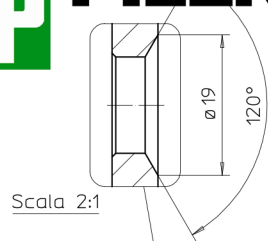

D-D

E-E
Scala 2:1

Proprietà delle Fonderie Pietro Pilenga Spa. Senza autorizzazione scritta della stessa il presente disegno non potrà essere comunicato a terzi o riprodotto (anche parzialmente). La società proprietaria tutela i propri diritti a rigore di legge

Property of FONDERIE PIETRO PILENGA SPA. This drawing cannot be copied, distributed, disclosed or used without prior written consent. All rights reserved

Quote indicative soggette a variazioni

Indicative data subject to variations

	FONDERIE-OFFICINE PIETRO PILENGA S.P.A. Comun Nuovo (Bergamo) Italy		Denom: MAZDA	Data 06/11/2020	
	MIN TH 8 mm.		n° Disegno S/6354	Rif. Pilenga 5520	Em. A