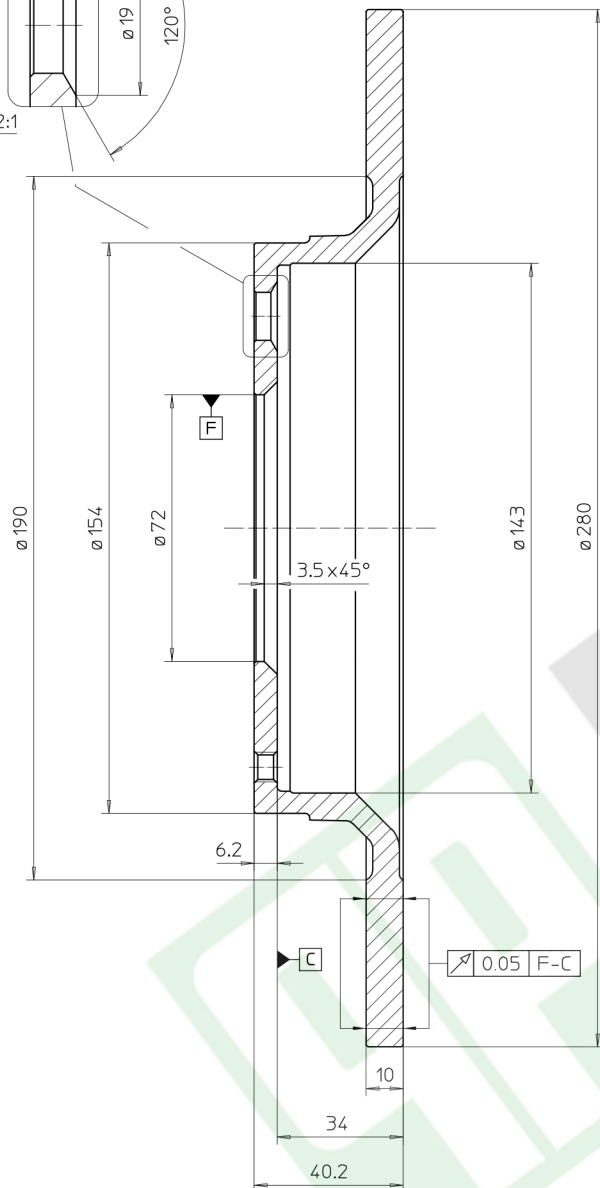

D-D

E-E
Scala 2:1

Proprietà delle Fonderie Pietro Pilenga Spa. Senza autorizzazione scritta della stessa il presente disegno non potrà essere comunicato a terzi o riprodotto (anche parzialmente). La società proprietaria tutela i propri diritti a rigore di legge

Property of FONDERIE PIETRO PILENGA SPA. This drawing cannot be copied, distributed, disclosed or used without prior written consent. All rights reserved

Quote indicative soggette a variazioni

Indicative data subject to variations

	FONDERIE-OFFICINE PIETRO PILENGA S.P.A. Comun Nuovo (Bergamo) Italy		Denom: MAZDA	Data 06/11/2020	
	MIN TH 8 mm.		n° Disegno S/6354	Rif. Pilenga 5520	Em. A