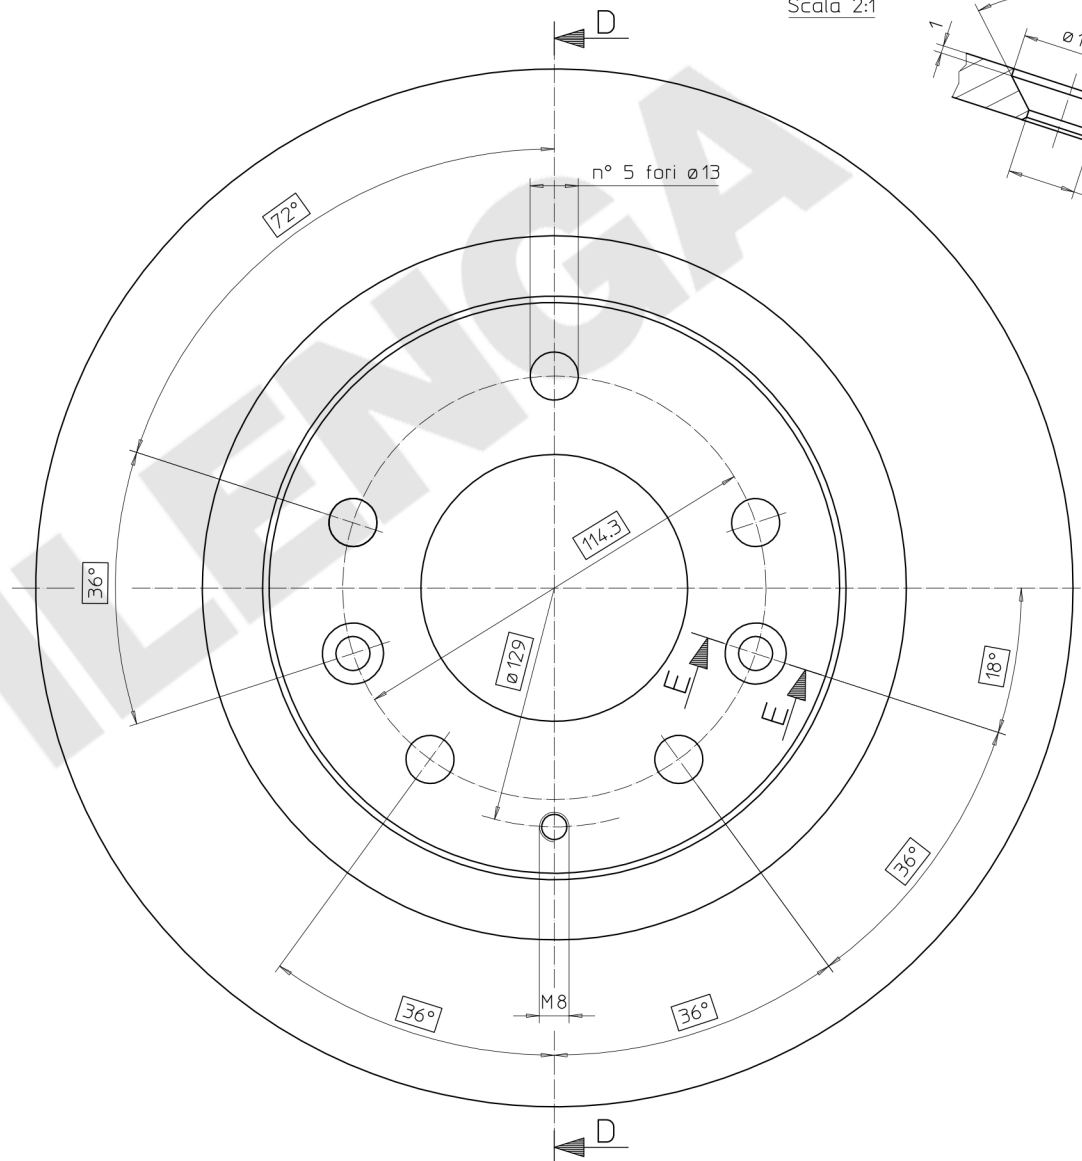

D-D

E-E
Scala 2:1

Proprietà delle Fonderie Pietro Pilenga Spa. Senza autorizzazione scritta della stessa il presente disegno non potrà essere comunicato a terzi o riprodotto (anche parzialmente). La società proprietaria tutela i propri diritti a rigore di legge

	FONDERIE-OFFICINE PIETRO PILENGA S.P.A. Comun Nuovo (Bergamo) Italy		Denom: MAZDA	Data 06/11/2020	
	MIN TH 8 mm.		n° Disegno S/6354	Rif. Pilenga 5520	Em. A