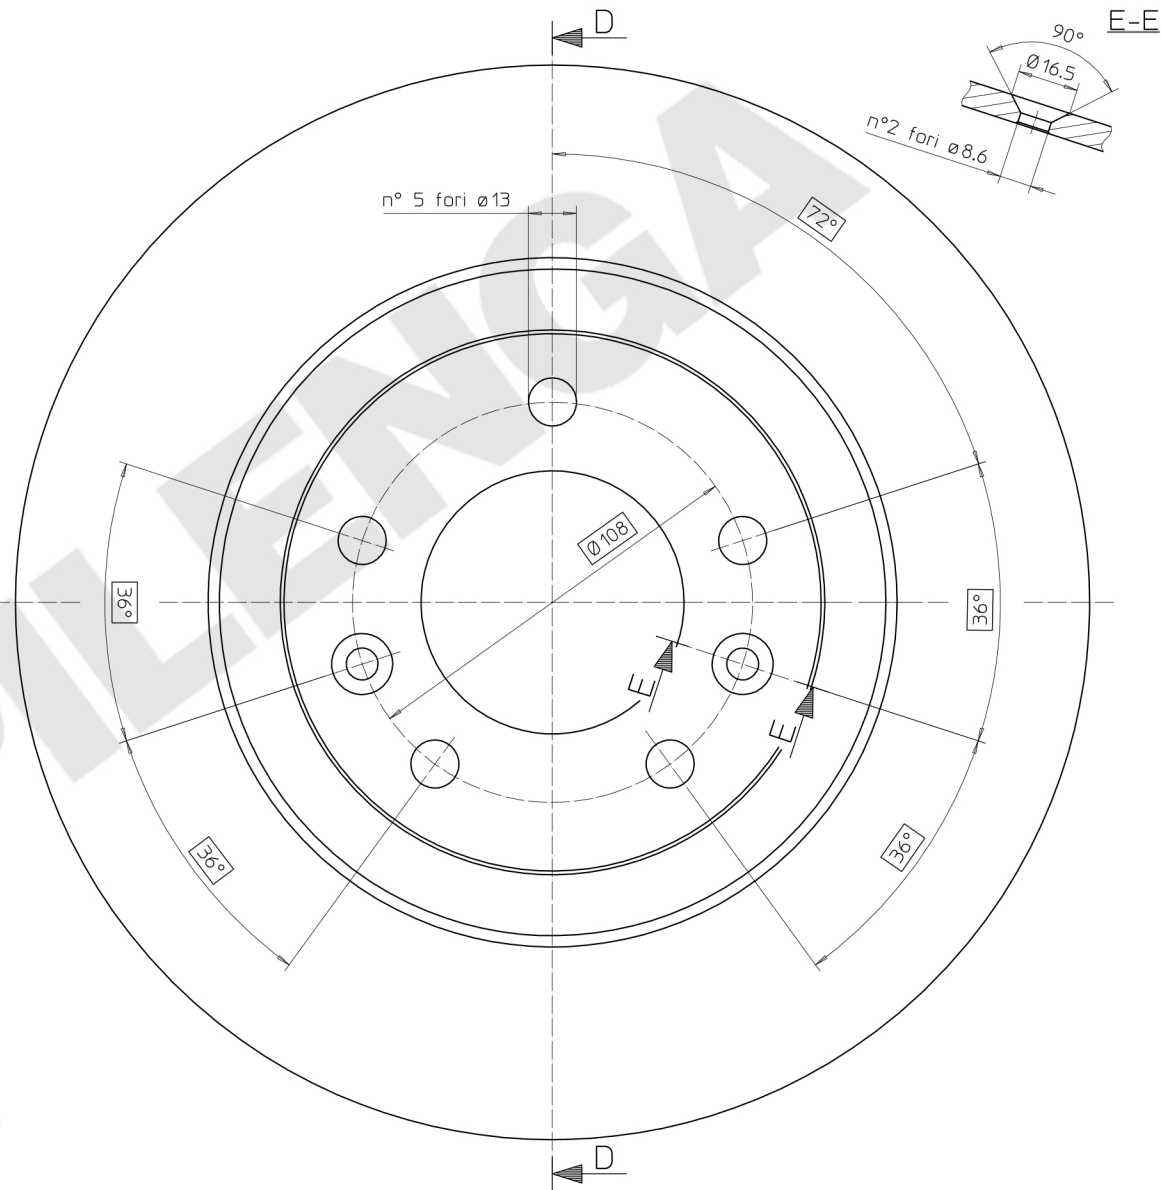

Proprietà delle Fonderie Pietro Pilenga Spa. Senza autorizzazione scritta della stessa il presente disegno non potrà essere comunicato a terzi o riprodotto (anche parzialmente). La società proprietaria tutela i propri diritti a rigore di legge

Property of FONDERIE PIETRO PILENGA SPA. This drawing cannot be copied, distributed, disclosed or used without prior written consent. All rights reserved

FONDERIE-OFFICINE
PIETRO PILENGA S.P.A.
Comun Nuovo (Bergamo) Italy

Denom.	PEUGEOT		Data 22/07/2019	
MIN TH 10 mm.	n° Disegno	Rif. Pilenga	Em.	
	S/9922	5684	A