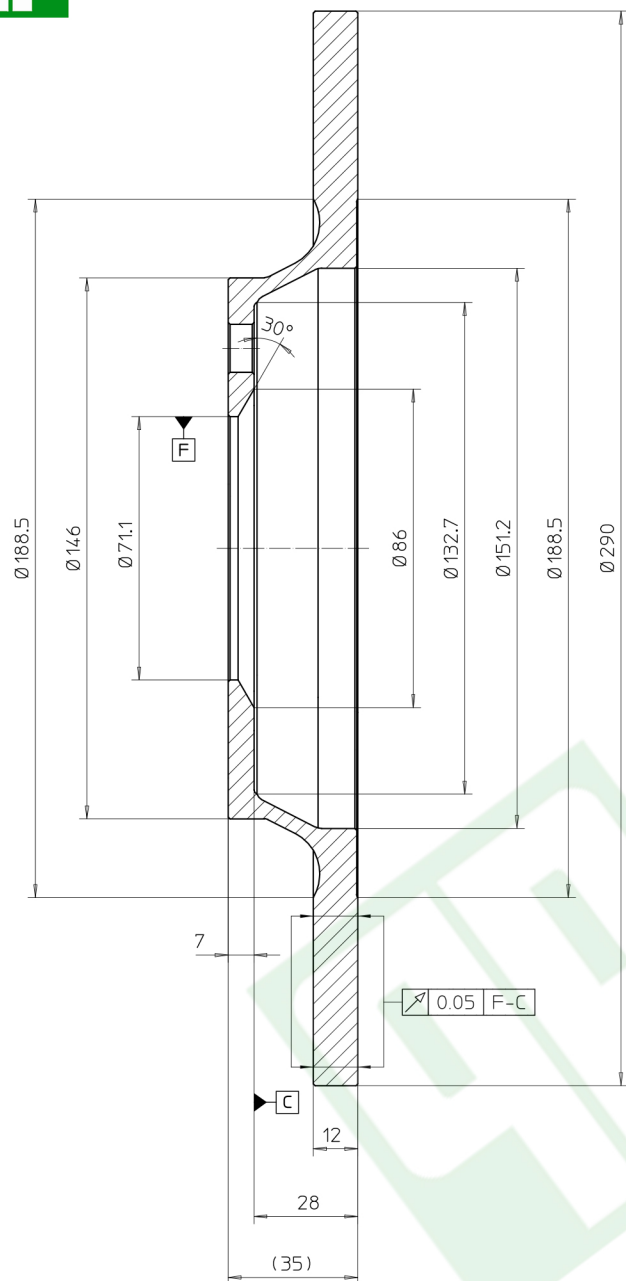

D-D

E-E

Proprietà delle Fonderie Pietro Pilenga Spa. Senza autorizzazione scritta della stessa il presente disegno non potrà essere comunicato a terzi o riprodotto (anche parzialmente). La società proprietaria tutela i propri diritti a rigore di legge

Property of FONDERIE PIETRO PILENGA SPA. This drawing cannot be copied, distributed, disclosed or used without prior written consent. All rights reserved

Quote indicative soggette a variazioni

Indicative data subject to variations

FONDERIE-OFFICINE
PIETRO PILENGA S.P.A.
Comun Nuovo (Bergamo) Italy

Denom.	PEUGEOT	Data		22/07/2019
MIN TH 10 mm.	n° Disegno	Rif. Pilenga	Em.	
	S/9935	5685	A