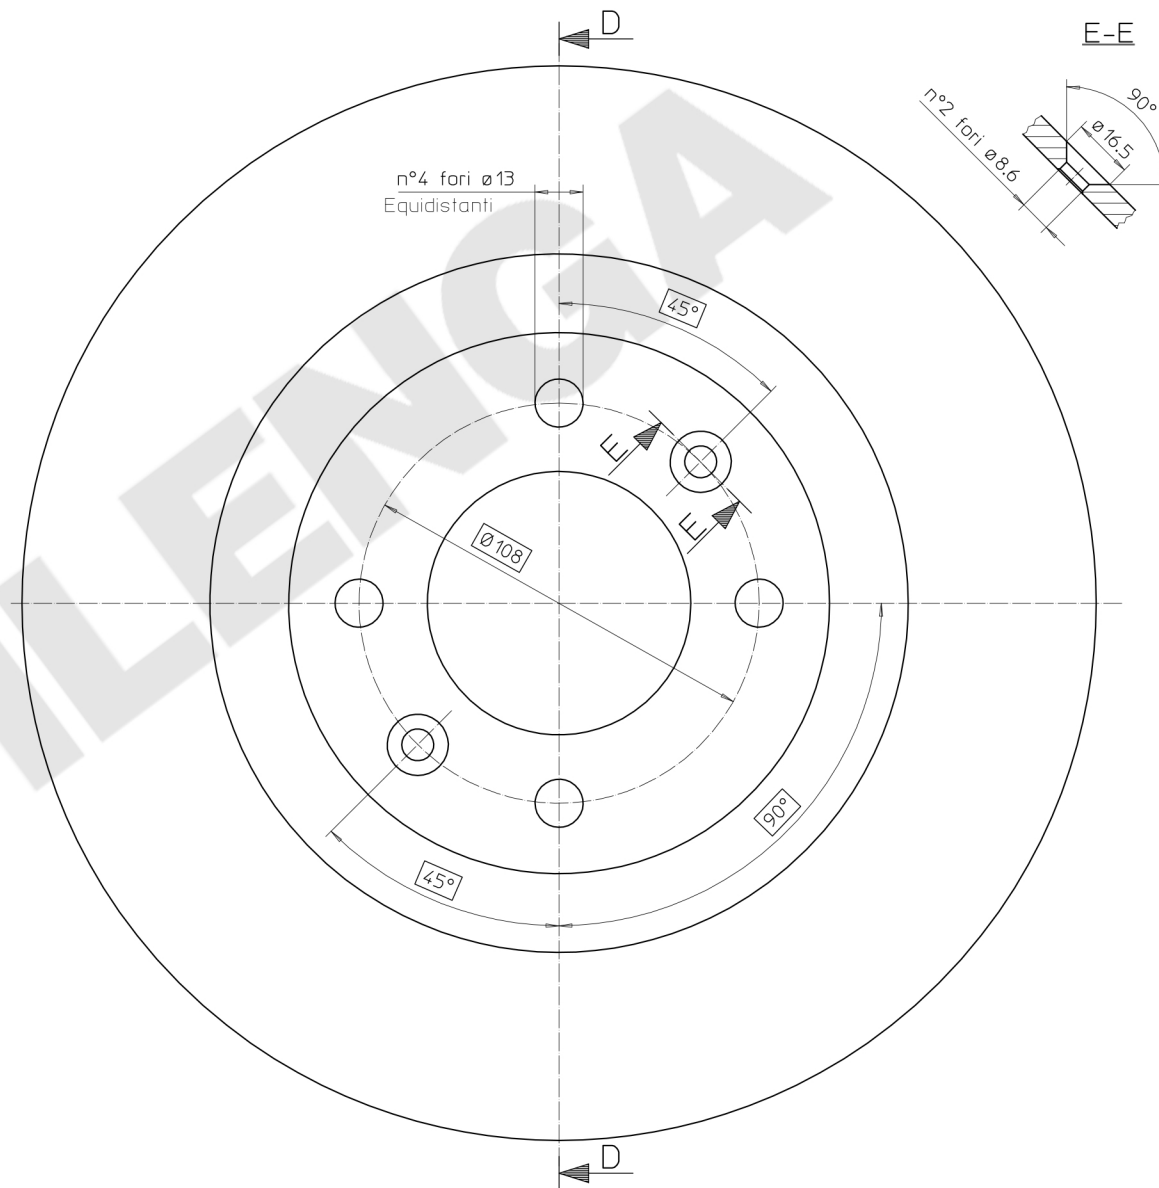

D-D

E-E

Proprietà delle Fonderie Pietro Pilenga Spa. Senza autorizzazione scritta della stessa il presente disegno non potrà essere comunicato a terzi o riprodotto (anche parzialmente). La società proprietaria tutela i propri diritti a rigore di legge

Property of FONDERIE PIETRO PILENGA SPA. This drawing cannot be copied, distributed, disclosed or used without prior written consent. All rights reserved

Quote indicative soggette a variazioni

Indicative data subject to variations

FONDERIE-OFFICINE
PIETRO PILENGA S.P.A.
Comun Nuovo (Bergamo) Italy

Denom.	PEUGEOT	Data		22/07/2019
MIN TH 10 mm.	n° Disegno	Rif. Pilenga	Em.	
	S/9935	5685	A