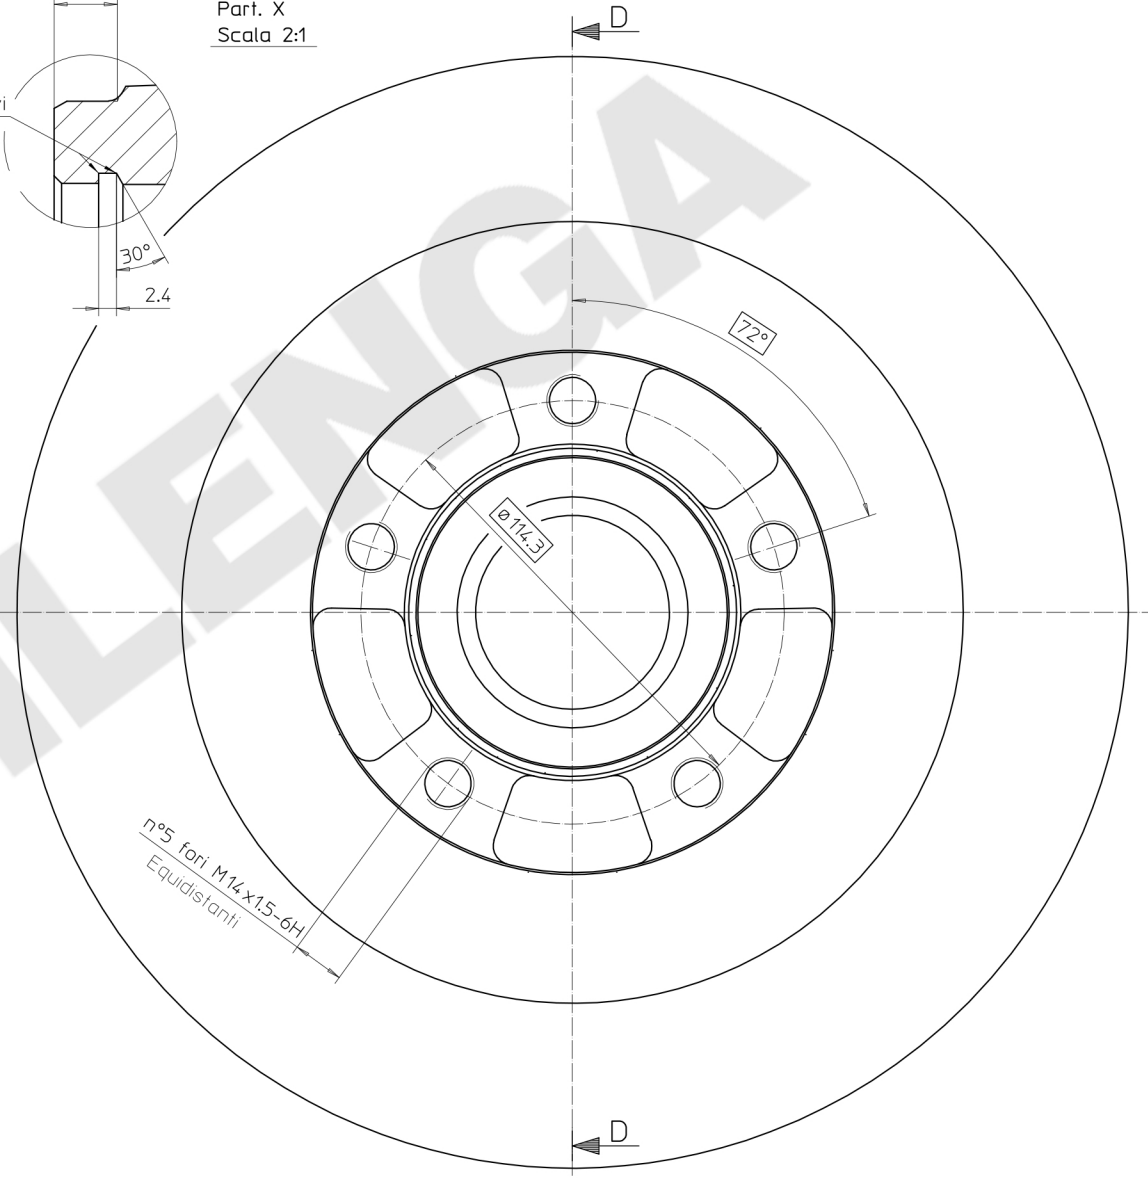

Part. X
Scala 2:1