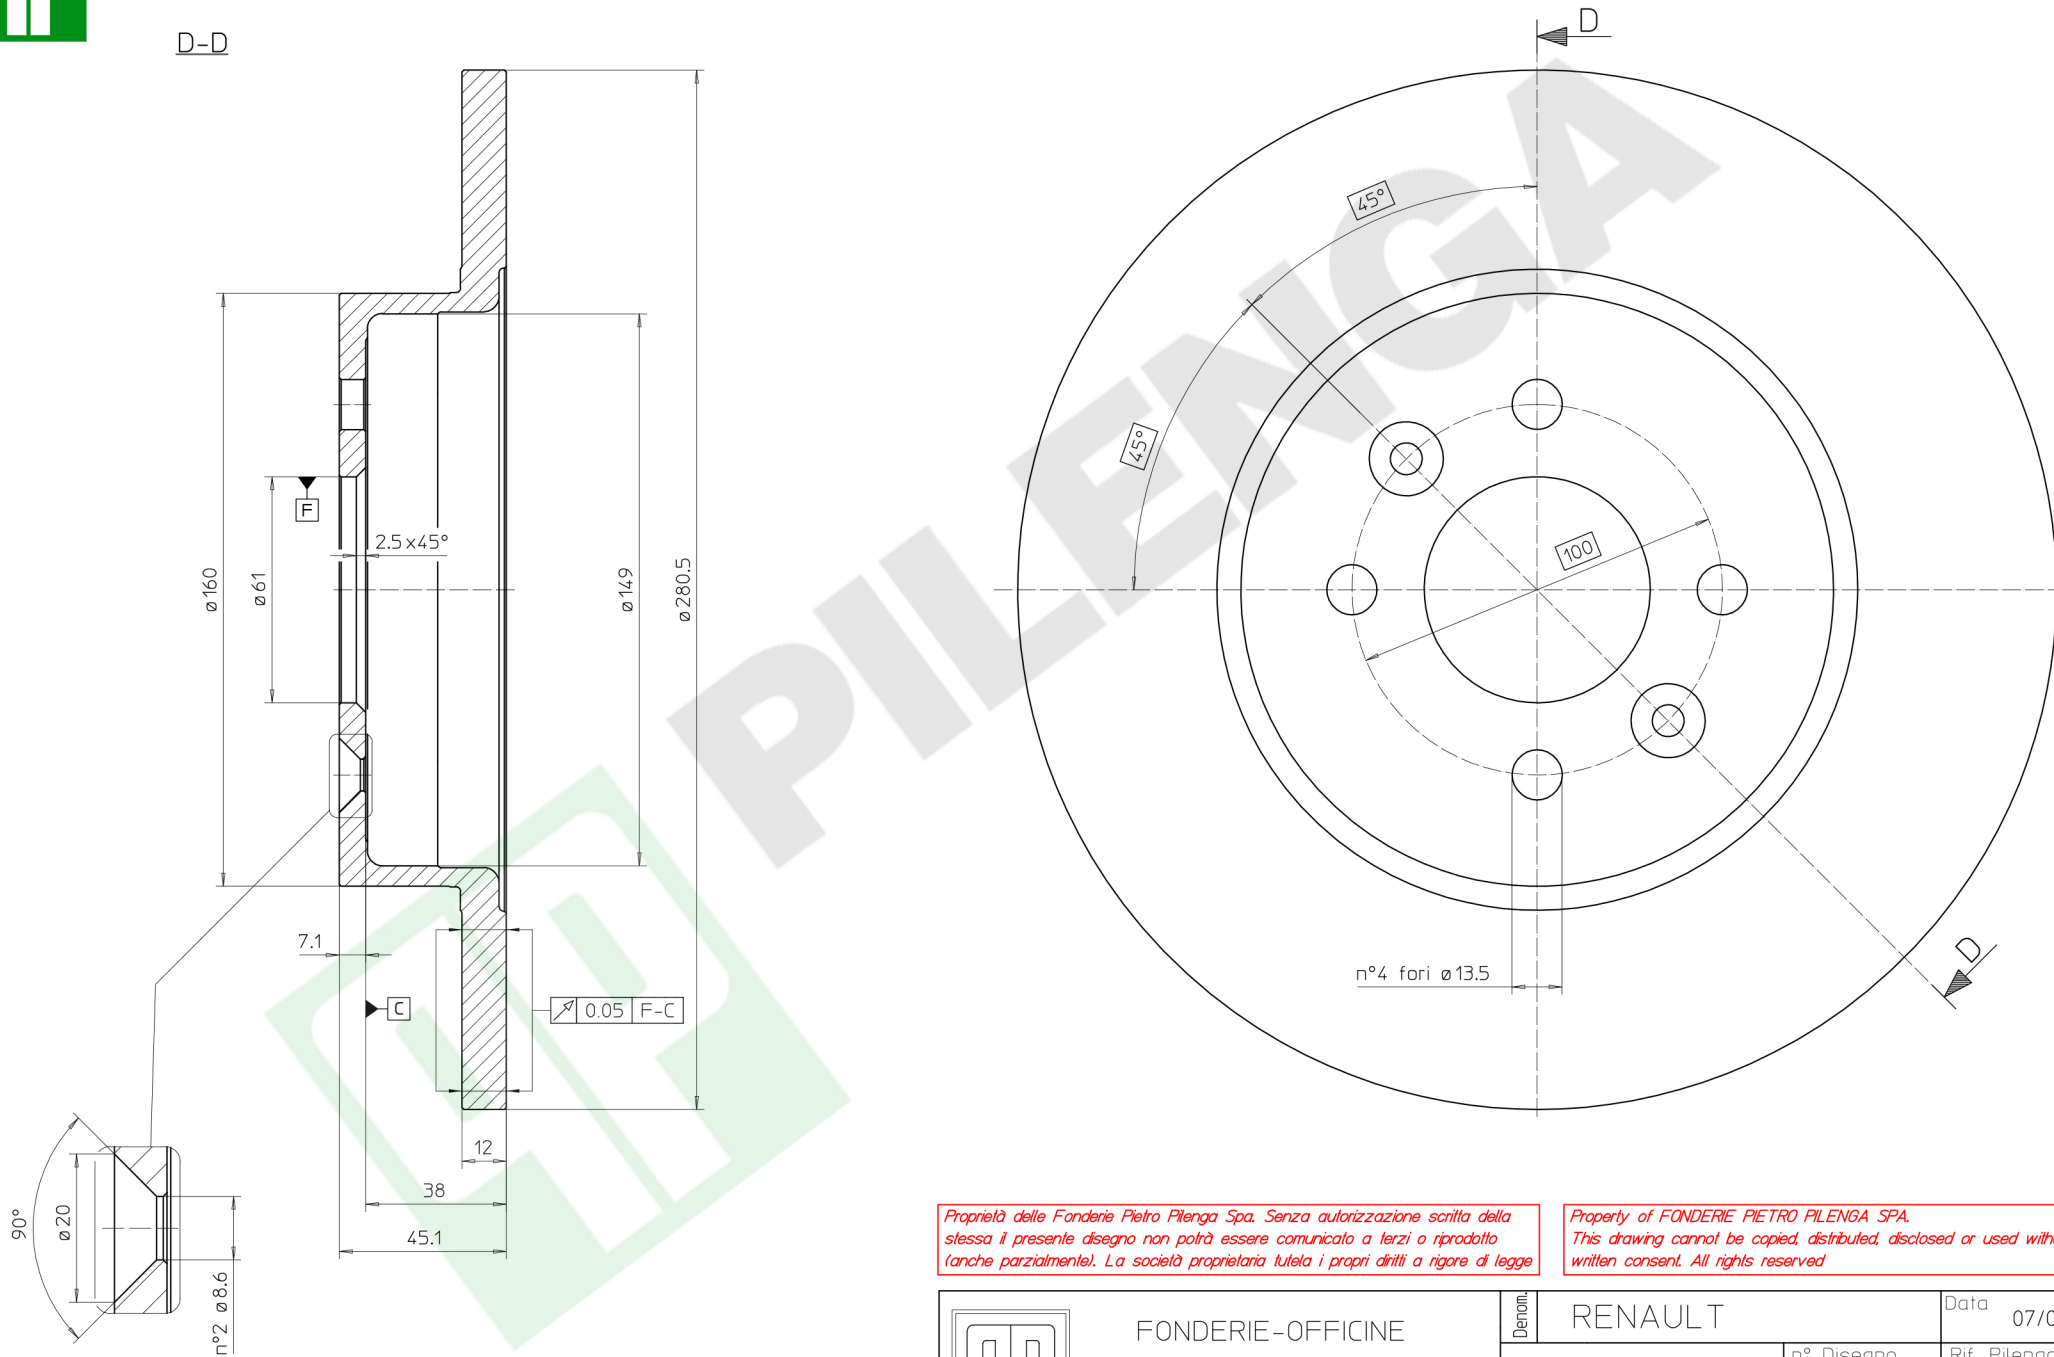

D-D

Proprietà delle Fonderie Pietro Pilenga Spa. Senza autorizzazione scritta della stessa il presente disegno non potrà essere comunicato a terzi o riprodotto (anche parzialmente). La società proprietaria tutela i propri diritti a rigore di legge

Property of FONDERIE PIETRO PILENGA SPA. This drawing cannot be copied, distributed, disclosed or used without prior written consent. All rights reserved

Quote indicative soggette a variazioni

Indicative data subject to variations

	FONDERIE-OFFICINE PIETRO PILENGA S.P.A. Comun Nuovo (Bergamo) Italy		Denom. RENAULT		Data 07/03/2018	
	MIN TH 11 mm.		n° Disegno S/5915		Rif. Pilenga 5738 Em. B