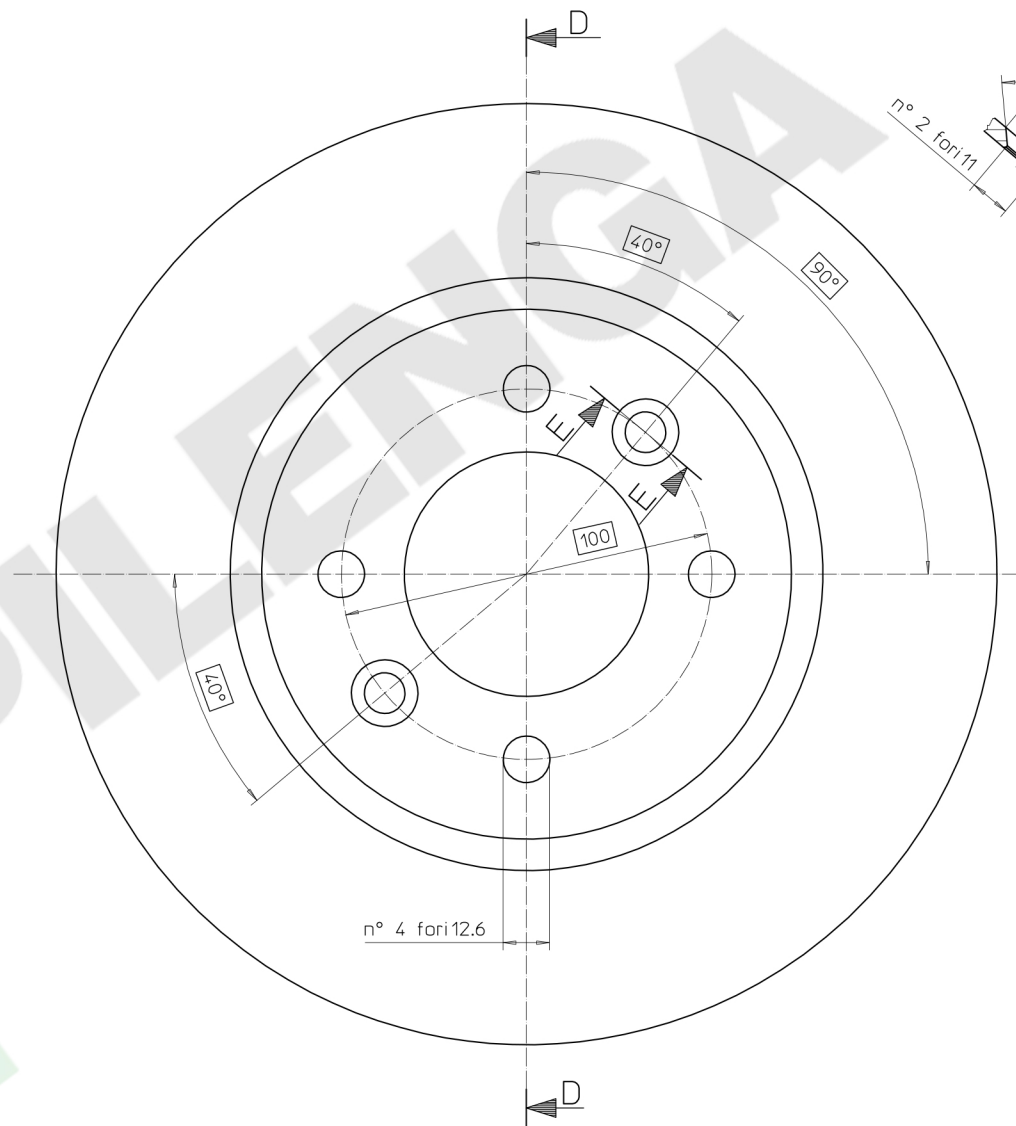

D-D

E-E

Proprietà delle Fonderie Pietro Pilenga Spa. Senza autorizzazione scritta della stessa il presente disegno non potrà essere comunicato a terzi o riprodotto (anche parzialmente). La società proprietaria tutela i propri diritti a rigore di legge

Property of FONDERIE PIETRO PILENGA SPA. This drawing cannot be copied, distributed, disclosed or used without prior written consent. All rights reserved

Quote indicative soggette a variazioni

Indicative data subject to variations

	FONDERIE-OFFICINE PIETRO PILENGA S.P.A. Comun Nuovo (Bergamo) Italy		Denom. RENAULT	Data 30/01/2020	
	MIN TH 10.5 mm.		n° Disegno S/0238	Rif. Pilenga 5742	Em. D