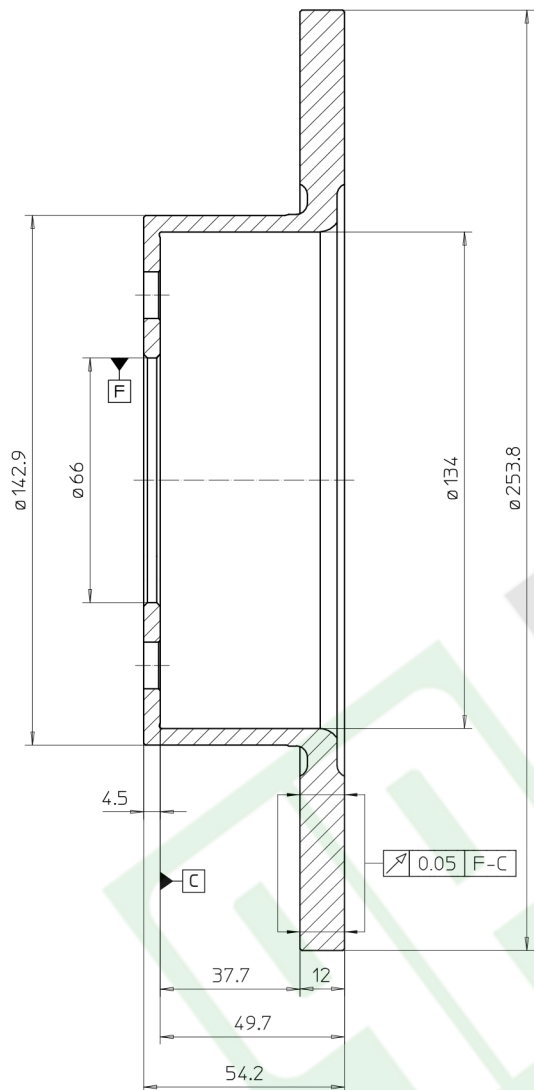

D-D

E-E

Proprietà delle Fonderie Pietro Pilenga Spa. Senza autorizzazione scritta della stessa il presente disegno non potrà essere comunicato a terzi o riprodotto (anche parzialmente). La società proprietaria tutela i propri diritti a rigore di legge

Property of FONDERIE PIETRO PILENGA SPA. This drawing cannot be copied, distributed, disclosed or used without prior written consent. All rights reserved

Quote indicative soggette a variazioni

Indicative data subject to variations

	FONDERIE-OFFICINE PIETRO PILENGA S.P.A. Comun Nuovo (Bergamo) Italy		Denom. RENAULT	Data 30/01/2020	
	MIN TH 10.5 mm.		n° Disegno S/0238	Rif. Pilenga 5742	Em. D