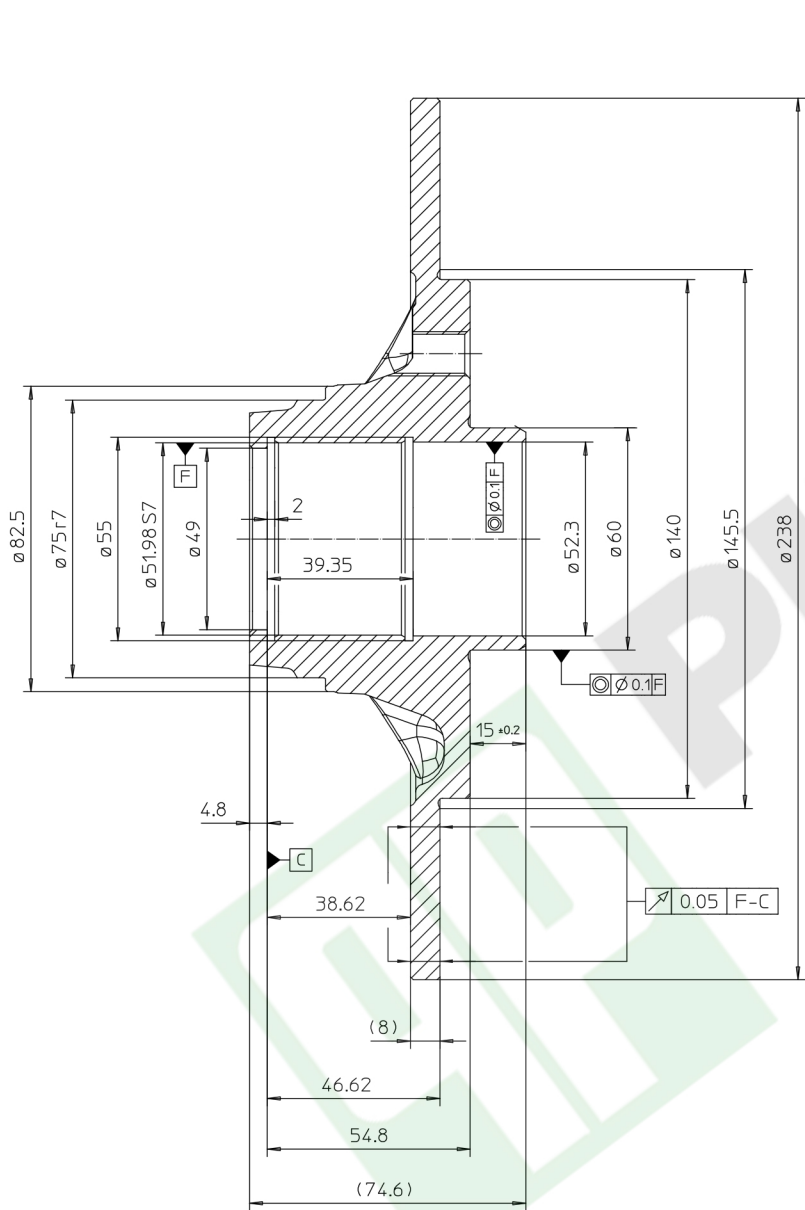

D-D

Quote indicative soggette a variazioni

Indicative data subject to variations

Proprietà delle Fonderie Pietro Pilenga Spa. Senza autorizzazione scritta della stessa il presente disegno non potrà essere comunicato a terzi o riprodotto (anche parzialmente). La società proprietaria tutela i propri diritti a rigore di legge

Property of FONDERIE PIETRO PILENGA SPA. This drawing cannot be copied, distributed, disclosed or used without prior written consent. All rights reserved

	FONDERIE-OFFICINE PIETRO PILENGA S.P.A. Comun Nuovo (Bergamo) Italy		Denom. RENAULT	Data 20/07/2009	
	MIN TH 7 mm.		n° Disegno S/3453	Rif. Pilenga 5743	Em. C