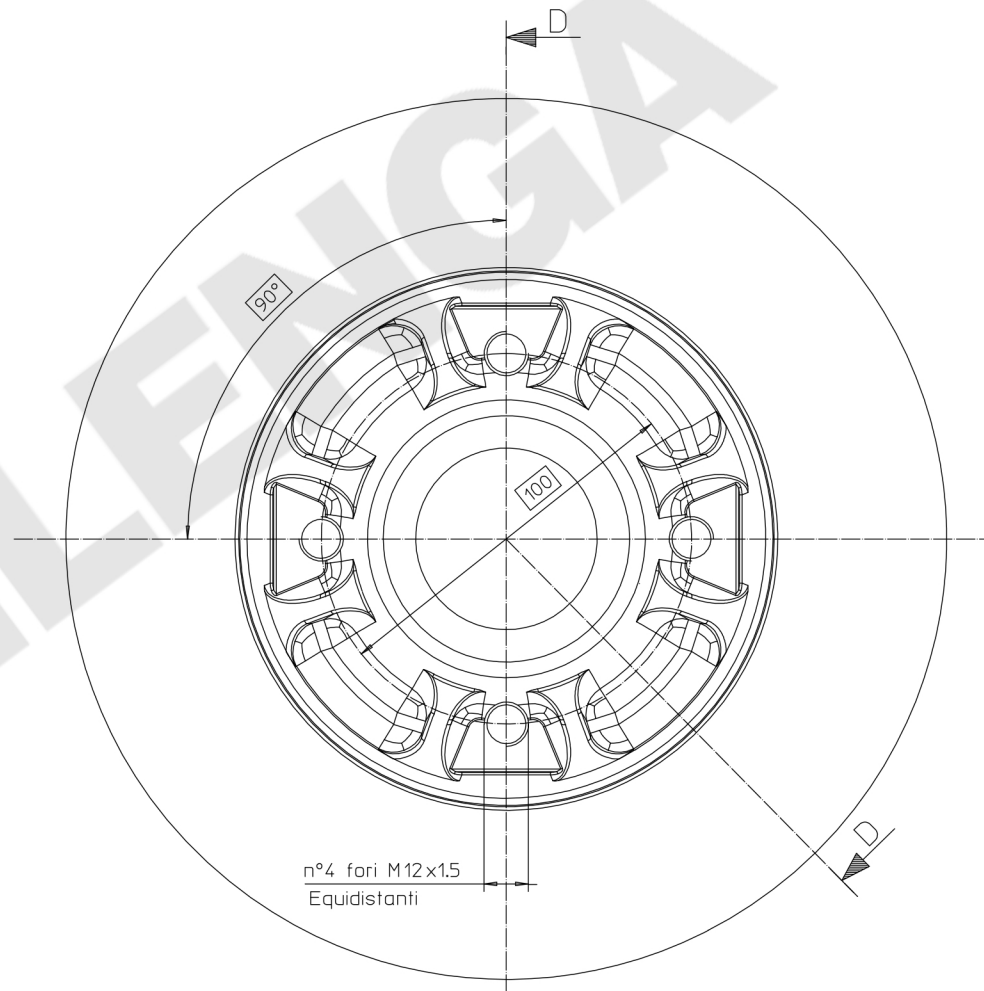

D-D

Quote indicative soggette a variazioni

Indicative data subject to variations

Proprietà delle Fonderie Pietro Pilenga Spa. Senza autorizzazione scritta della stessa il presente disegno non potrà essere comunicato a terzi o riprodotto (anche parzialmente). La società proprietaria tutela i propri diritti a rigore di legge

Property of FONDERIE PIETRO PILENGA SPA. This drawing cannot be copied, distributed, disclosed or used without prior written consent. All rights reserved

	FONDERIE-OFFICINE PIETRO PILENGA S.P.A. Comun Nuovo (Bergamo) Italy		Denom. RENAULT	Data 20/07/2009	
	MIN TH 7 mm.		n° Disegno S/3453	Rif. Pilenga 5743	Em. C