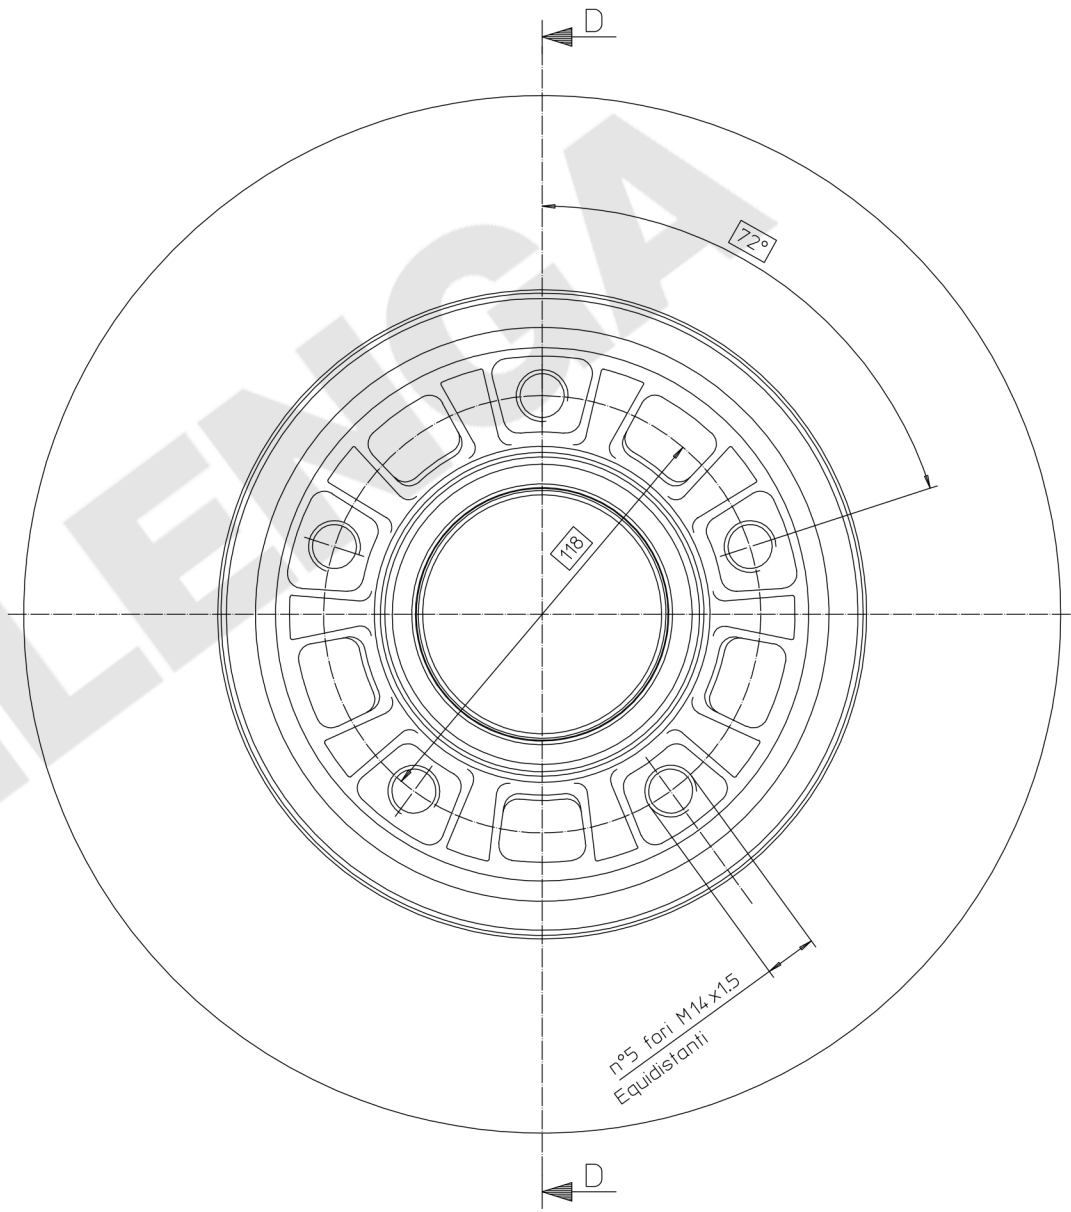

D-D

Proprietà delle Fonderie Pietro Pilenga Spa. Senza autorizzazione scritta della stessa il presente disegno non potrà essere comunicato a terzi o riprodotto (anche parzialmente). La società proprietaria tutela i propri diritti a rigore di legge

Property of FONDERIE PIETRO PILENGA SPA. This drawing cannot be copied, distributed, disclosed or used without prior written consent. All rights reserved

Quote indicative soggette a variazioni
Indicative data subject to variations

	FONDERIE-OFFICINE PIETRO PILENGA S.P.A.		Comun Nuovo (Bergamo) Italy	
	Denom. RENAULT		Data 22/07/2009	
MIN TH 10 mm.		n° Disegno	Rif. Pilenga	Em.
		S/4801	5755	E