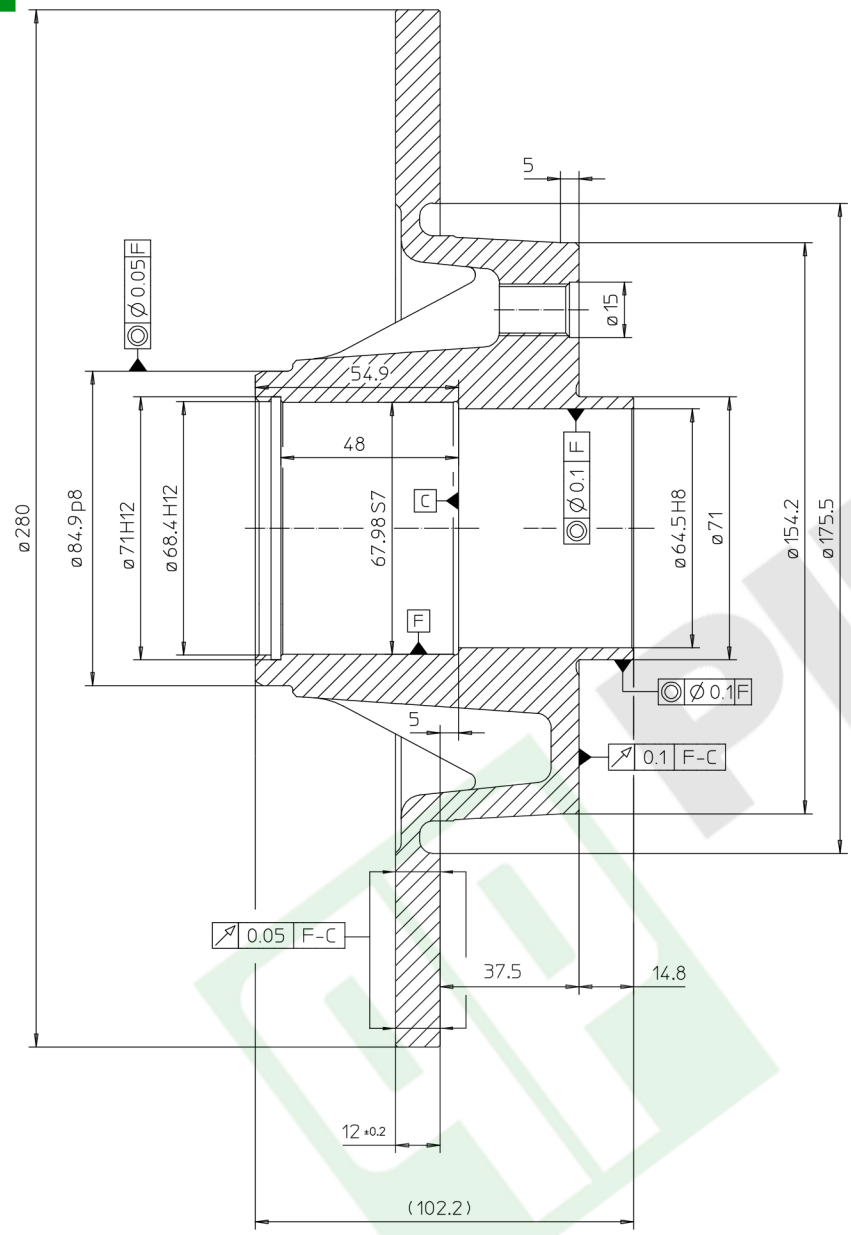

D-D

Proprietà delle Fonderie Pietro Pilenga Spa. Senza autorizzazione scritta della stessa il presente disegno non potrà essere comunicato a terzi o riprodotto (anche parzialmente). La società proprietaria tutela i propri diritti a rigore di legge

Property of FONDERIE PIETRO PILENGA SPA. This drawing cannot be copied, distributed, disclosed or used without prior written consent. All rights reserved

Quote indicative soggette a variazioni
Indicative data subject to variations

	FONDERIE-OFFICINE PIETRO PILENGA S.P.A.		Comun Nuovo (Bergamo) Italy	
	Denom. RENAULT		Data 22/07/2009	
MIN TH 10 mm.		n° Disegno	Rif. Pilenga	Em.
		S/4801	5755	E