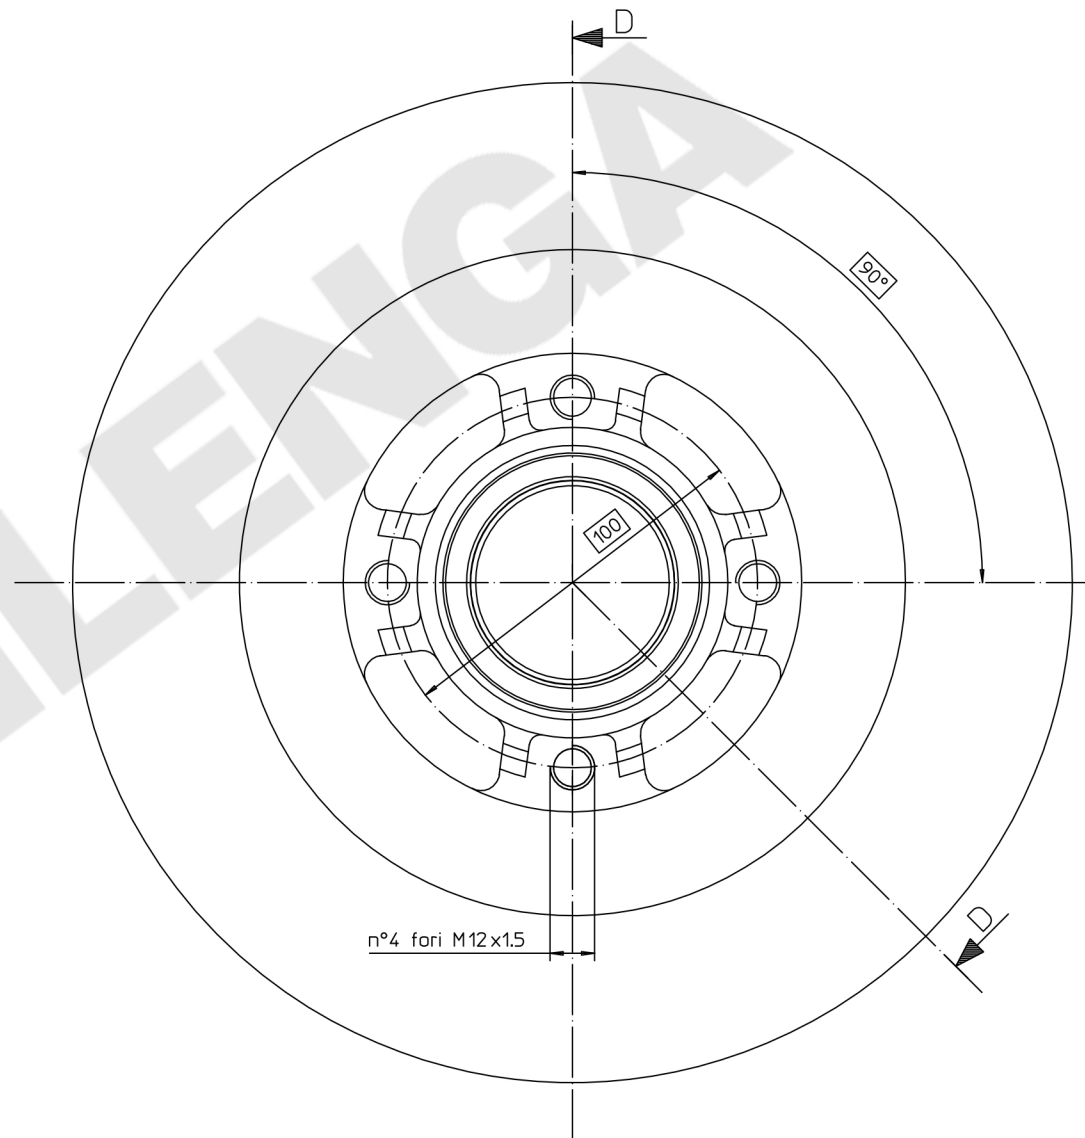

PILENGA

D-D

Proprietà delle Fonderie Pietro Pilenga Spa. Senza autorizzazione scritta della stessa il presente disegno non potrà essere comunicato a terzi o riprodotto (anche parzialmente). La società proprietaria tutela i propri diritti a rigore di legge

Property of FONDERIE PIETRO PILENGA SPA. This drawing cannot be copied, distributed, disclosed or used without prior written consent. All rights reserved

Quote indicative soggette a variazioni

Indicative data subject to variations

FONDERIE-OFFICINE
PIETRO PILENGA S.P.A.
Comun Nuovo (Bergamo) Italy

Denom.	RENAULT		Data 25/07/2007	
	MIN TH 9 mm.	n° Disegno	Rif. Pilenga	Em.
	S/5874	5756	A