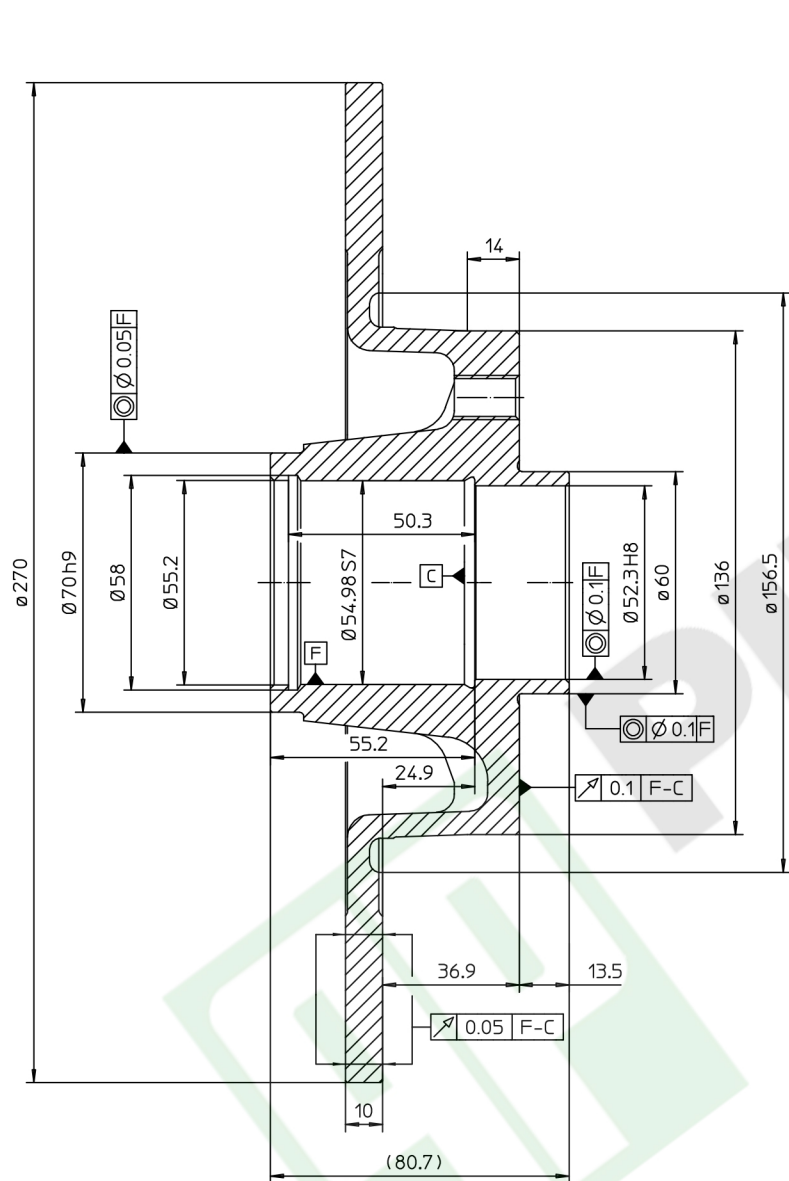

PILENGA

D-D

Proprietà delle Fonderie Pietro Pilenga Spa. Senza autorizzazione scritta della stessa il presente disegno non potrà essere comunicato a terzi o riprodotto (anche parzialmente). La società proprietaria tutela i propri diritti a rigore di legge

Property of FONDERIE PIETRO PILENGA SPA. This drawing cannot be copied, distributed, disclosed or used without prior written consent. All rights reserved

Quote indicative soggette a variazioni

Indicative data subject to variations

FONDERIE-OFFICINE
PIETRO PILENGA S.P.A.
Comun Nuovo (Bergamo) Italy

Denom.	RENAULT		Data 25/07/2007	
	MIN TH 9 mm.	n° Disegno	Rif. Pilenga	Em.
	S/5874	5756	A