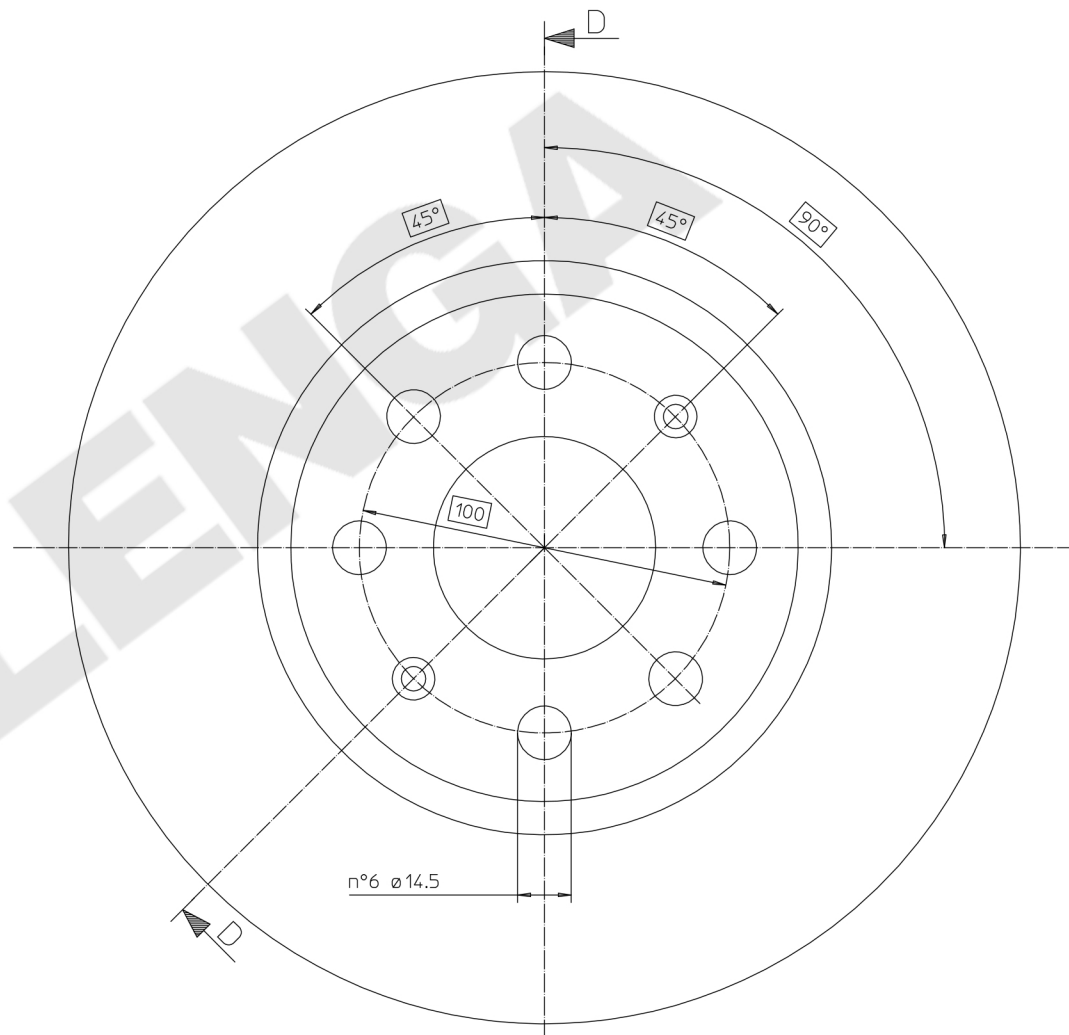

D-D

Scala 2.5:1

Quote indicative soggette a variazioni

Indicative data subject to variations

Proprietà delle Fonderie Pietro Pilenga Spa. Senza autorizzazione scritta della stessa il presente disegno non potrà essere comunicato a terzi o riprodotto (anche parzialmente). La società proprietaria tutela i propri diritti a rigore di legge

Denom.	FIAT	Data 18/02/2008		
MIN TH 10 mm.	n° Disegno	Rif. Pilenga	Em.	
	S/7174	5832	Pe	