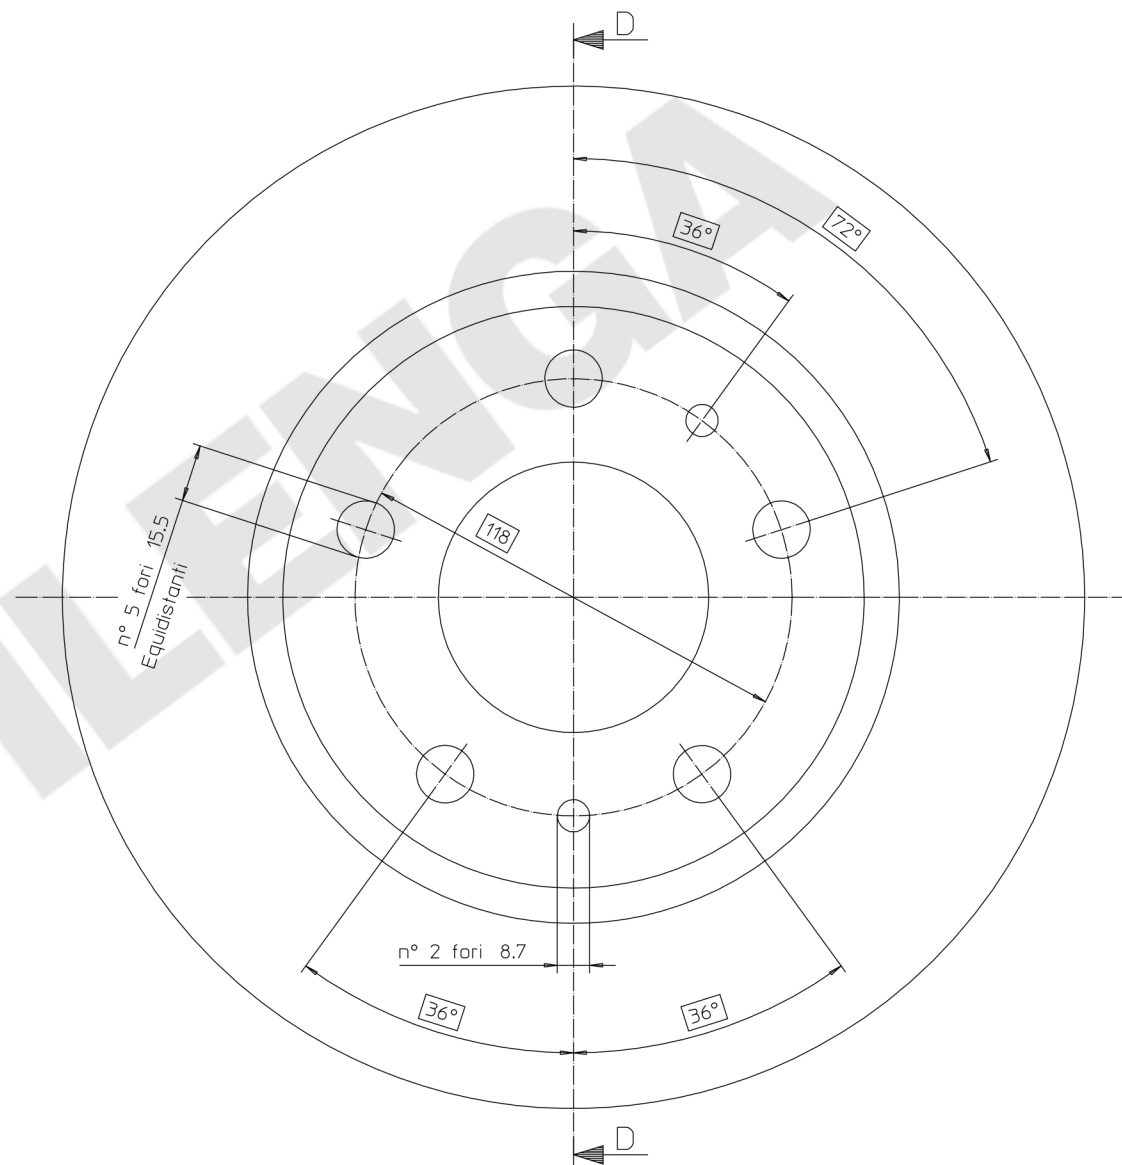

PILENGA

D-D

Quote indicative soggette a variazioni

Indicative data subject to variations

Proprietà delle Fonderie Pietro Pilenga Spa. Senza autorizzazione scritta della stessa il presente disegno non potrà essere comunicato a terzi o riprodotto (anche parzialmente). La società proprietaria tutela i propri diritti a rigore di legge

Property of FONDERIE PIETRO PILENGA SPA. This drawing cannot be copied, distributed, disclosed or used without prior written consent. All rights reserved

FONDERIE-OFFICINE
PIETRO PILENGA S.P.A.
Comun Nuovo (Bergamo) Italy

Denom.	IVECO		Data 02/07/2010	
	MIN TH 19 mm.	n° Disegno	Rif. Pilenga	Em.
		S/7352	5833	Pe