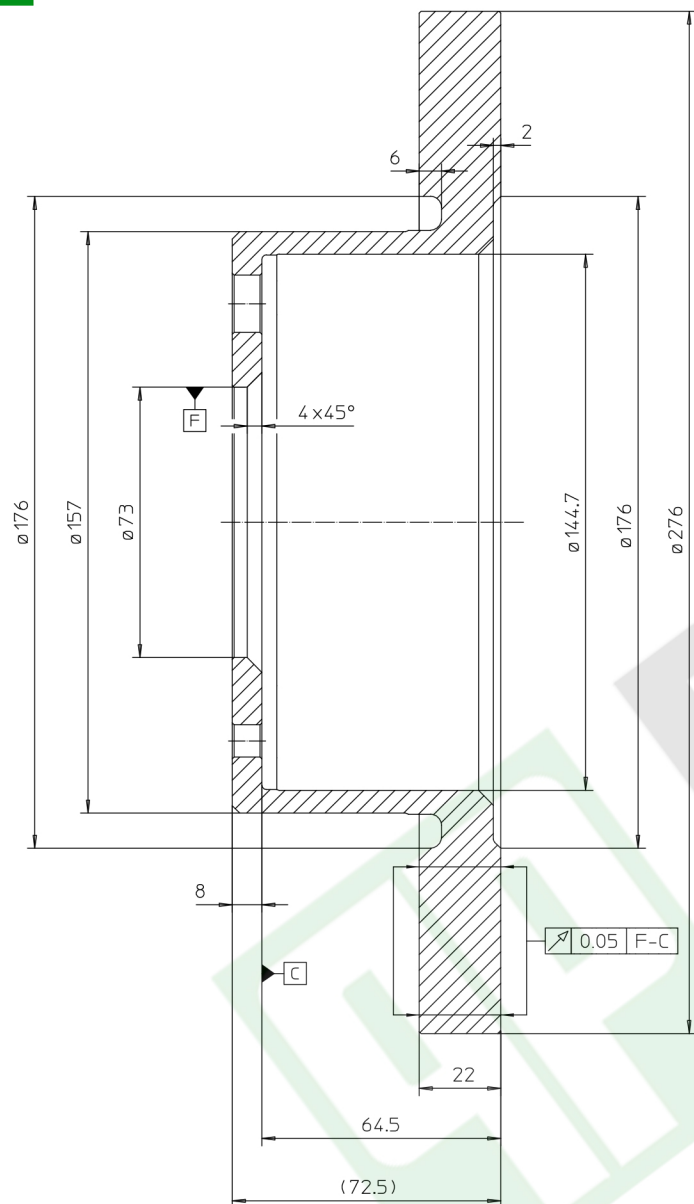

PILENGA

D-D

Quote indicative soggette a variazioni

Indicative data subject to variations

Proprietà delle Fonderie Pietro Pilenga Spa. Senza autorizzazione scritta della stessa il presente disegno non potrà essere comunicato a terzi o riprodotto (anche parzialmente). La società proprietaria tutela i propri diritti a rigore di legge

Property of FONDERIE PIETRO PILENGA SPA. This drawing cannot be copied, distributed, disclosed or used without prior written consent. All rights reserved

FONDERIE-OFFICINE
PIETRO PILENGA S.P.A.
Comun Nuovo (Bergamo) Italy

Denom.	IVECO		Data 02/07/2010	
	MIN TH 19 mm.	n° Disegno	Rif. Pilenga	Em.
		S/7352	5833	Pe