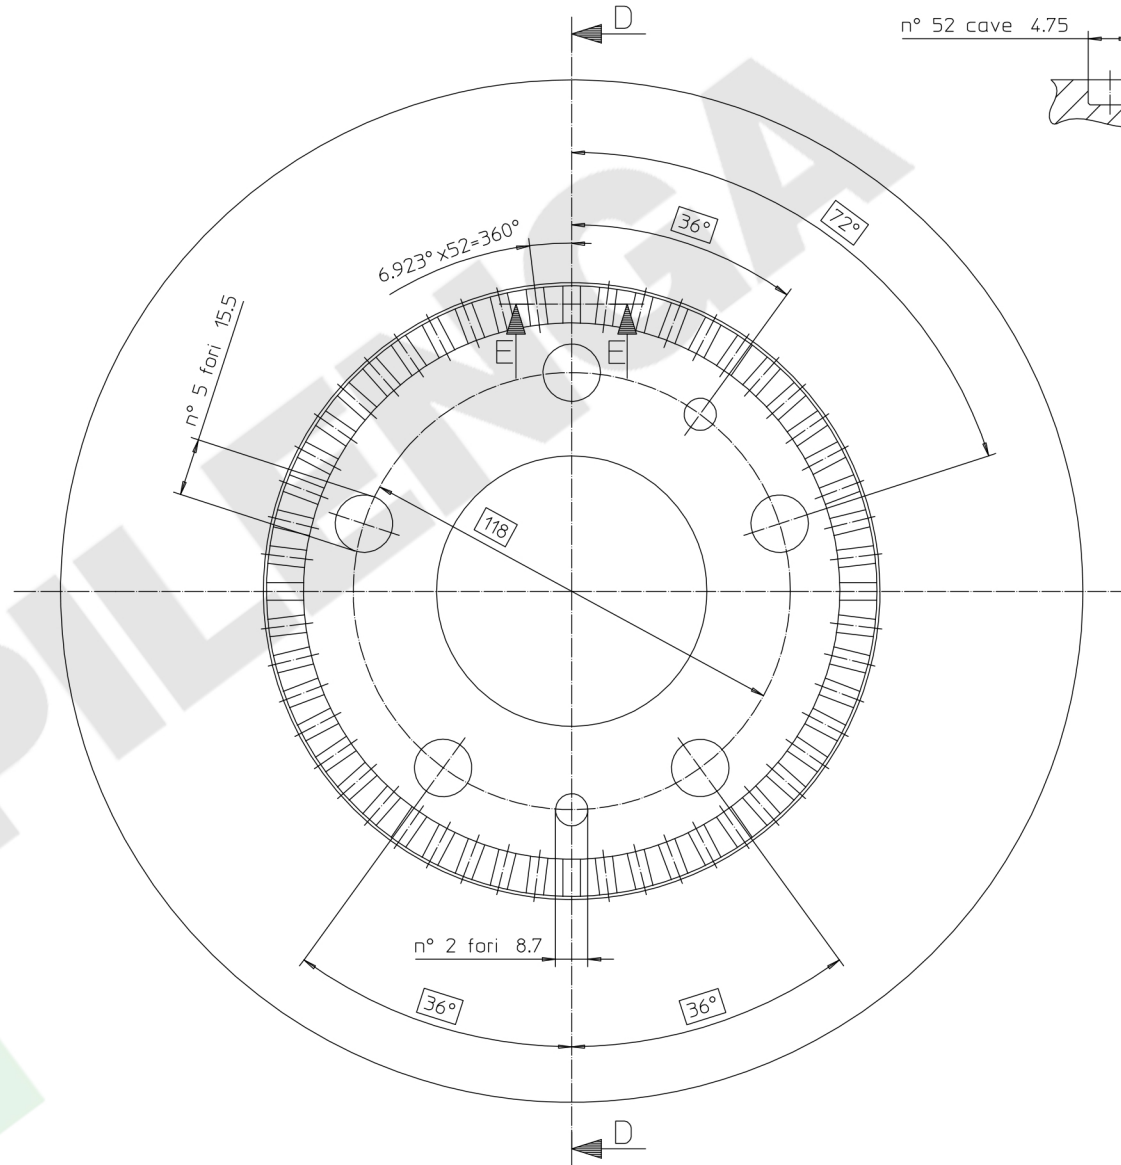

E-E

n° 52 cave 4.75

Scala 2.5:1

Proprietà delle Fonderie Pietro Pilenga Spa. Senza autorizzazione scritta della stessa il presente disegno non potrà essere comunicato a terzi o riprodotto (anche parzialmente). La società proprietaria tutela i propri diritti a rigore di legge

FONDERIE-OFFICINE
PIETRO PILENGA S.P.A.
Comun Nuovo (Bergamo) Italy

Denom.	IVECO		Data		01/04/2010
	MIN TH 13 mm.	n° Disegno	Rif. Pilenga	Em.	
		S/7346	5836	Pe	