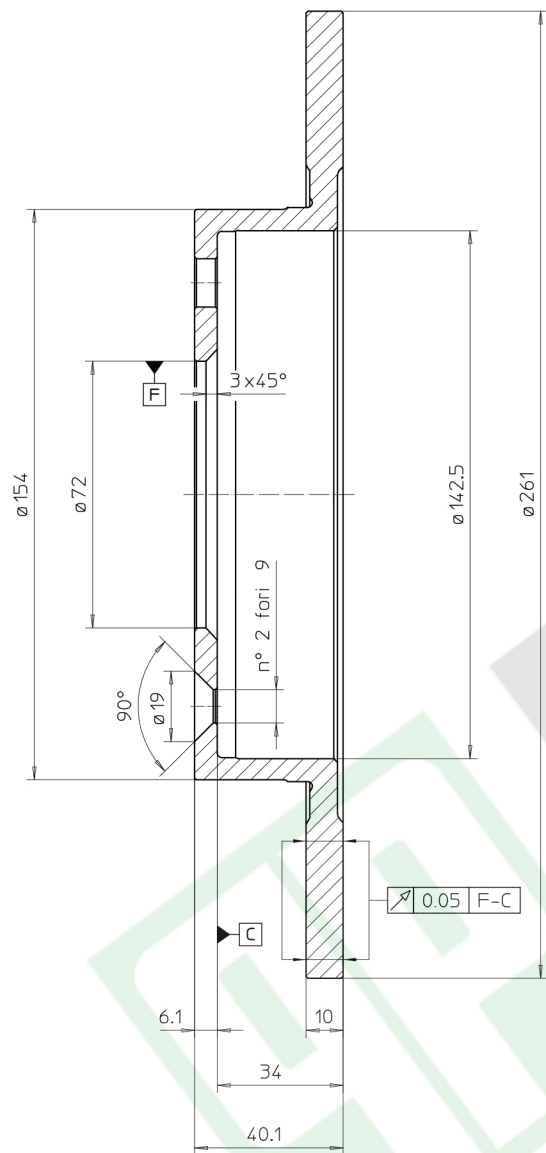

PILENGA

D-D

Proprietà delle Fonderie Pietro Pilenga Spa. Senza autorizzazione scritta della stessa il presente disegno non potrà essere comunicato a terzi o riprodotto (anche parzialmente). La società proprietaria tutela i propri diritti a rigore di legge

Property of FONDERIE PIETRO PILENGA SPA. This drawing cannot be copied, distributed, disclosed or used without prior written consent. All rights reserved

Quote indicative soggette a variazioni

Indicative data subject to variations

FONDERIE-OFFICINE
PIETRO PILENGA S.P.A.
Comun Nuovo (Bergamo) Italy

Denom:	KIA-MOTORS	Data	06/11/2020	
MIN TH 8 mm.	n° Disegno	Rif. Pilenga	Em.	
	S/7116	5845	A