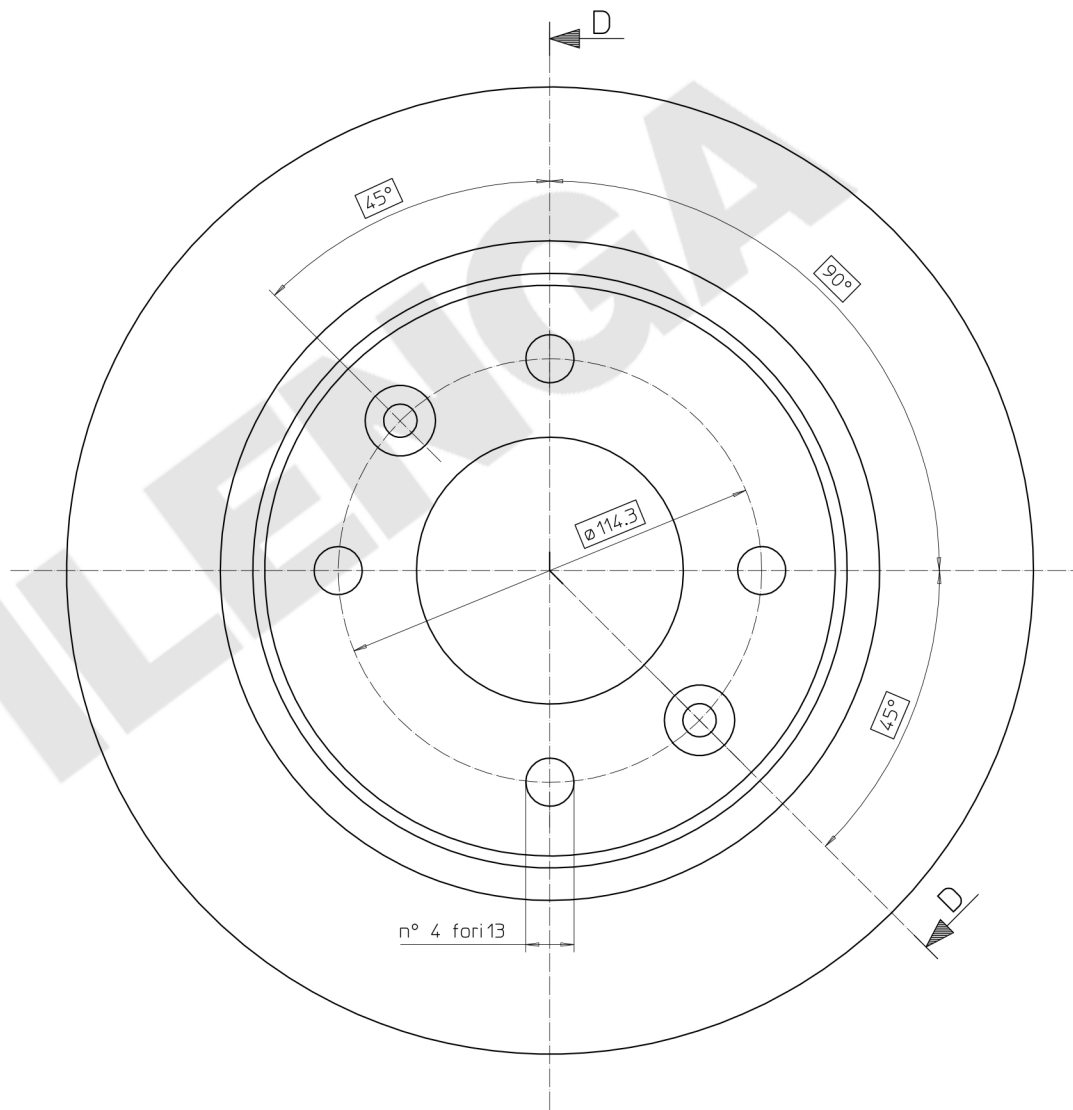

PILENGA

D-D

Proprietà delle Fonderie Pietro Pilenga Spa. Senza autorizzazione scritta della stessa il presente disegno non potrà essere comunicato a terzi o riprodotto (anche parzialmente). La società proprietaria tutela i propri diritti a rigore di legge

Property of FONDERIE PIETRO PILENGA SPA. This drawing cannot be copied, distributed, disclosed or used without prior written consent. All rights reserved

Quote indicative soggette a variazioni

Indicative data subject to variations

FONDERIE-OFFICINE
PIETRO PILENGA S.P.A.
Comun Nuovo (Bergamo) Italy

Denom:	KIA-MOTORS	Data	06/11/2020	
MIN TH 8 mm.	n° Disegno	Rif. Pilenga	Em.	
	S/7116	5845	A