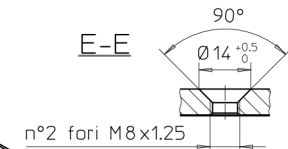

Part. X
Scala 2.5:1