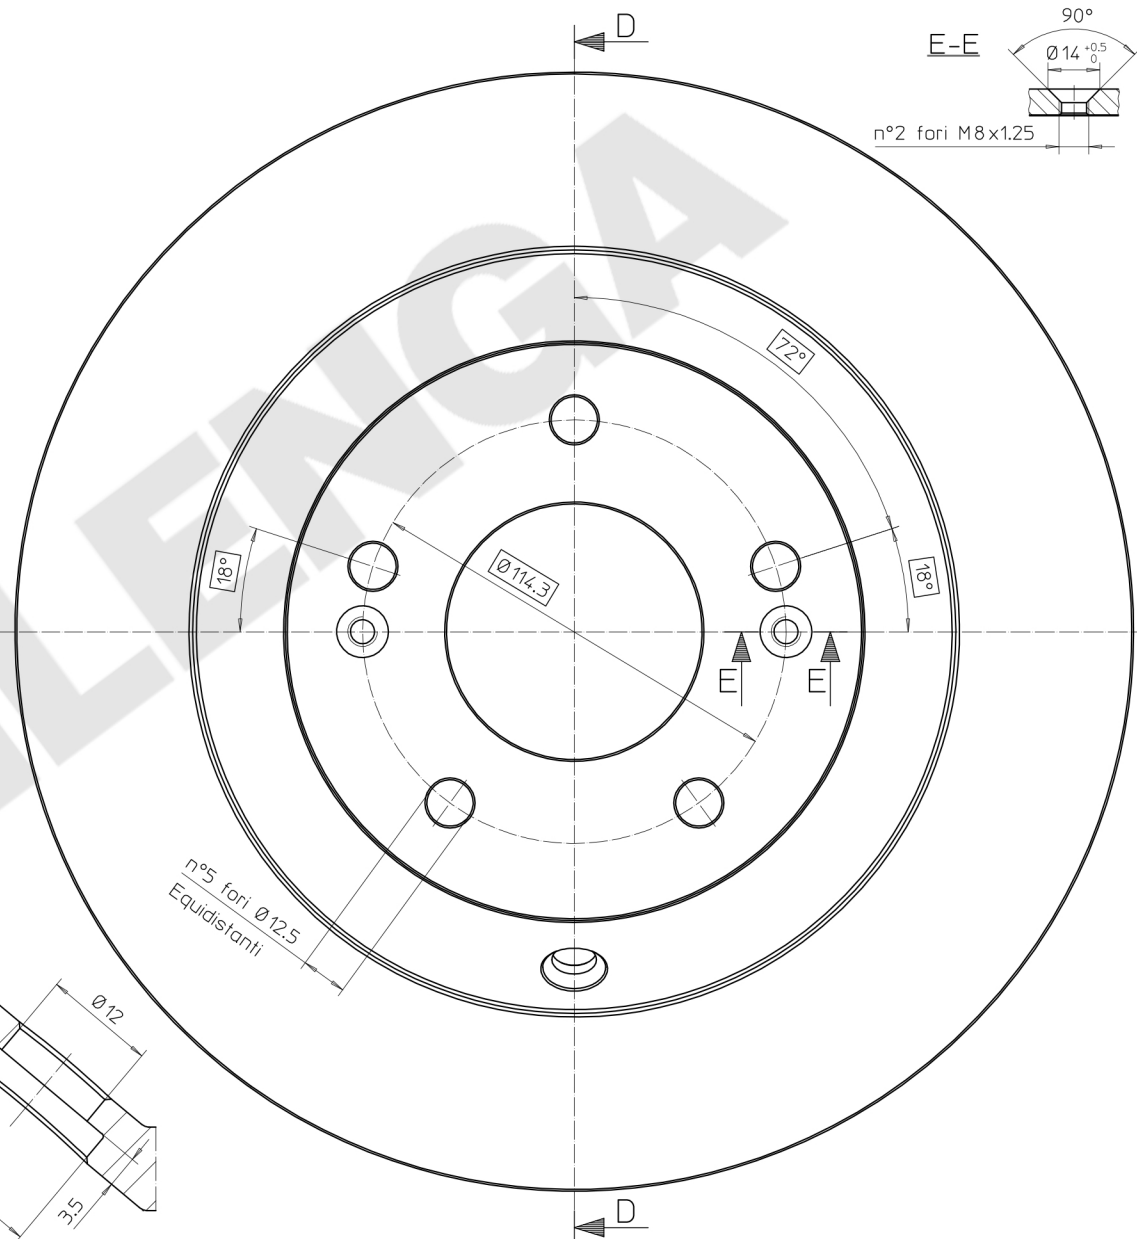

Part. X
Scala 2.5:1

Proprietà delle Fonderie Pietro Pilenga Spa. Senza autorizzazione scritta della stessa il presente disegno non potrà essere comunicato a terzi o riprodotto (anche parzialmente). La società proprietaria tutela i propri diritti a rigore di legge

	FONDERIE-OFFICINE		Denom. KIA-MOTORS		Data 27/09/2012	
	PIETRO PILENGA S.P.A.		MIN TH 9.4 mm.	n° Disegno	Rif. Pilenga	Em.
	Comun Nuovo (Bergamo) Italy		MAX-DIA 191 mm.	S/9741	5849	A