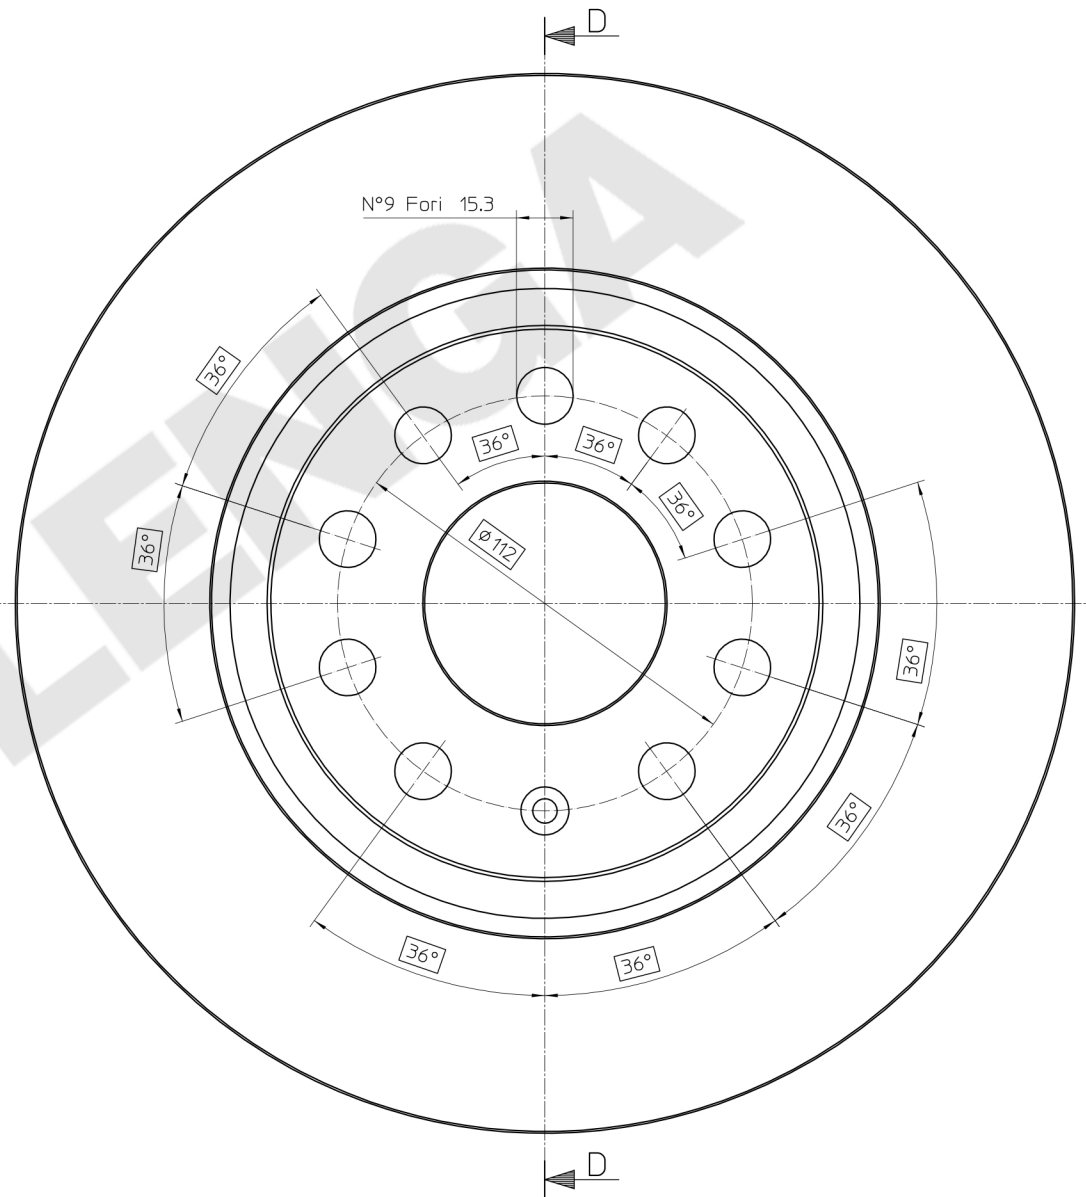

D-D

Part. Y
Scala 1.5:1

Quote indicative soggette a variazioni

Indicative data subject to variations

Proprietà delle Fonderie Pietro Pilenga Spa. Senza autorizzazione scritta della stessa il presente disegno non potrà essere comunicato a terzi o riprodotto (anche parzialmente). La società proprietaria tutela i propri diritti a rigore di legge

Denom.	VOLKSWAGEN		Data		09/03/2018
MIN TH 10 mm.	n° Disegno	Rif. Pilenga	Em.		
	S/6518	5857	A		