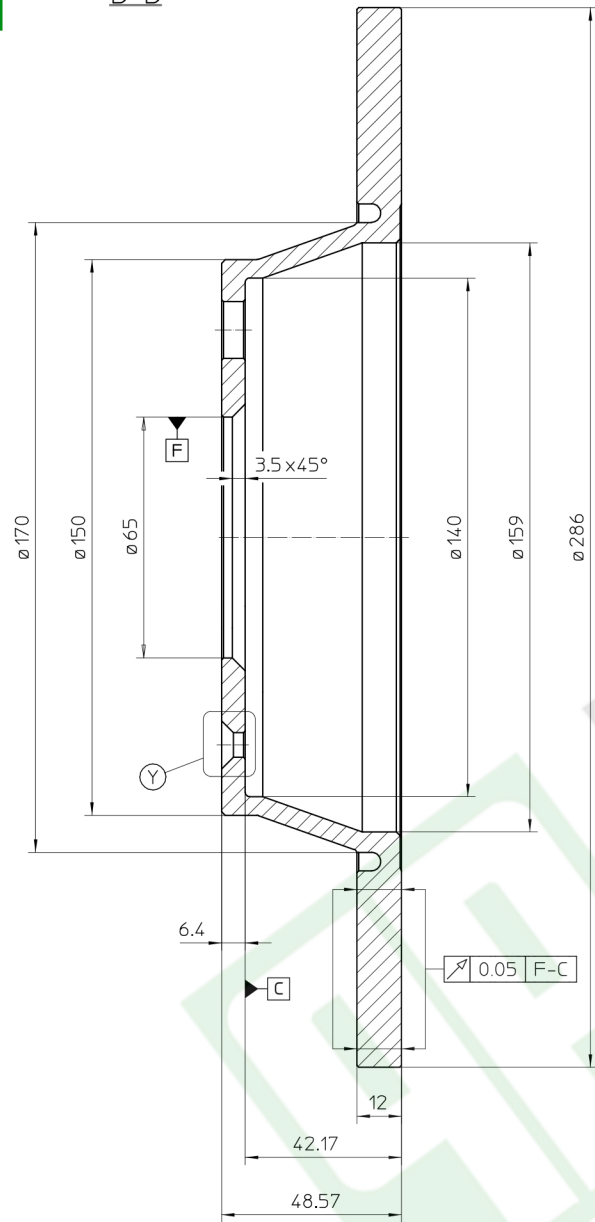

D-D

Part. Y
Scala 1.5:1

Quote indicative soggette a variazioni

Indicative data subject to variations

Proprietà delle Fonderie Pietro Pilenga Spa. Senza autorizzazione scritta della stessa il presente disegno non potrà essere comunicato a terzi o riprodotto (anche parzialmente). La società proprietaria tutela i propri diritti a rigore di legge

Denom.	VOLKSWAGEN		Data		09/03/2018
MIN TH 10 mm.	n° Disegno	Rif. Pilenga	Em.		
	S/6518	5857	A		