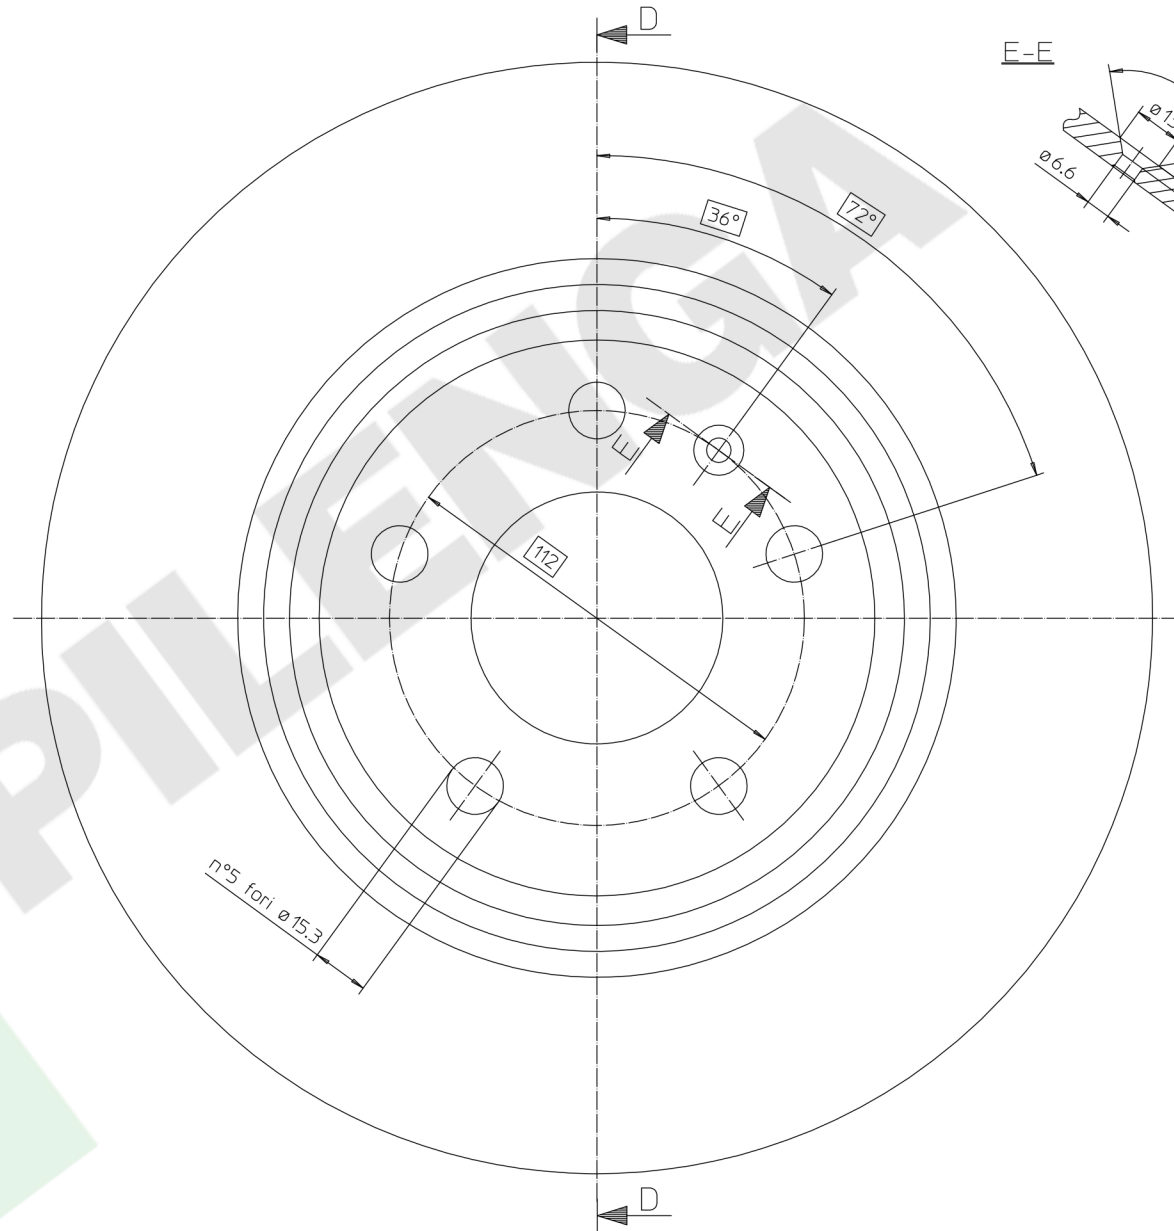

D-D

Proprietà delle Fonderie Pietro Pilenga Spa. Senza autorizzazione scritta della stessa il presente disegno non potrà essere comunicato a terzi o riprodotto (anche parzialmente). La società proprietaria tutela i propri diritti a rigore di legge

Property of FONDERIE PIETRO PILENGA SPA. This drawing cannot be copied, distributed, disclosed or used without prior written consent. All rights reserved

Quote indicative soggette a variazioni

Indicative data subject to variations

FONDERIE-OFFICINE
PIETRO PILENGA S.P.A.
Comun Nuovo (Bergamo) Italy

Denom.	AUDI		Data 09/07/2008	
	MIN TH 10 mm.	n° Disegno	Rif. Pilenga	Em.
	S/7397	5881	Pe