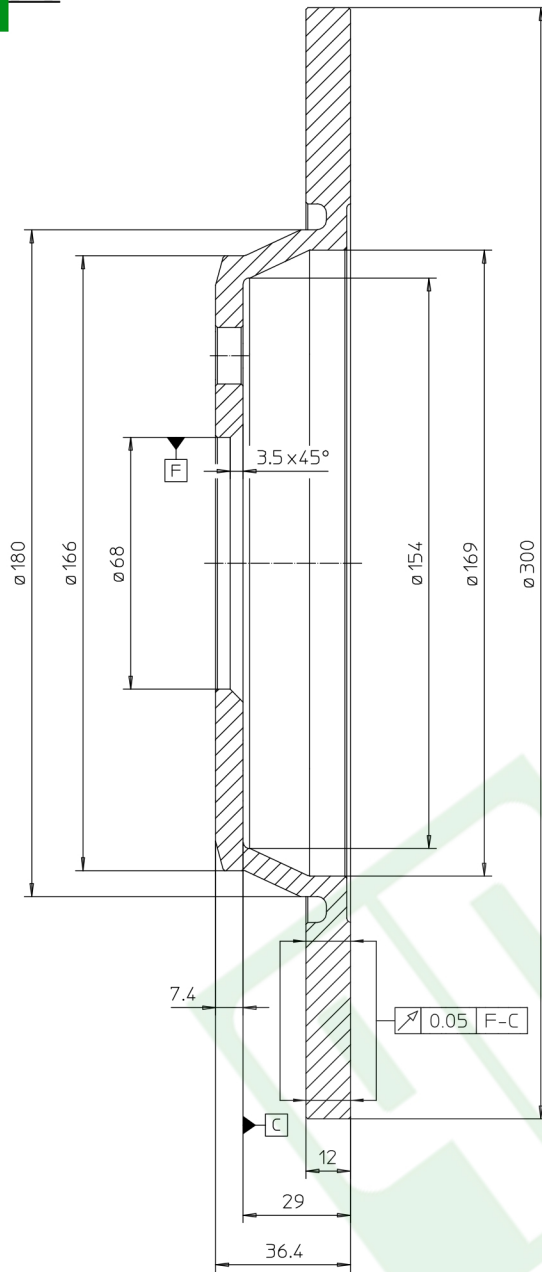

D-D

Proprietà delle Fonderie Pietro Pilenga Spa. Senza autorizzazione scritta della stessa il presente disegno non potrà essere comunicato a terzi o riprodotto (anche parzialmente). La società proprietaria tutela i propri diritti a rigore di legge

Property of FONDERIE PIETRO PILENGA SPA. This drawing cannot be copied, distributed, disclosed or used without prior written consent. All rights reserved

Quote indicative soggette a variazioni

Indicative data subject to variations

FONDERIE-OFFICINE
PIETRO PILENGA S.P.A.
Comun Nuovo (Bergamo) Italy

Denom.	AUDI		Data 09/07/2008	
	MIN TH 10 mm.	n° Disegno	Rif. Pilenga	Em.
	S/7397	5881	Pe