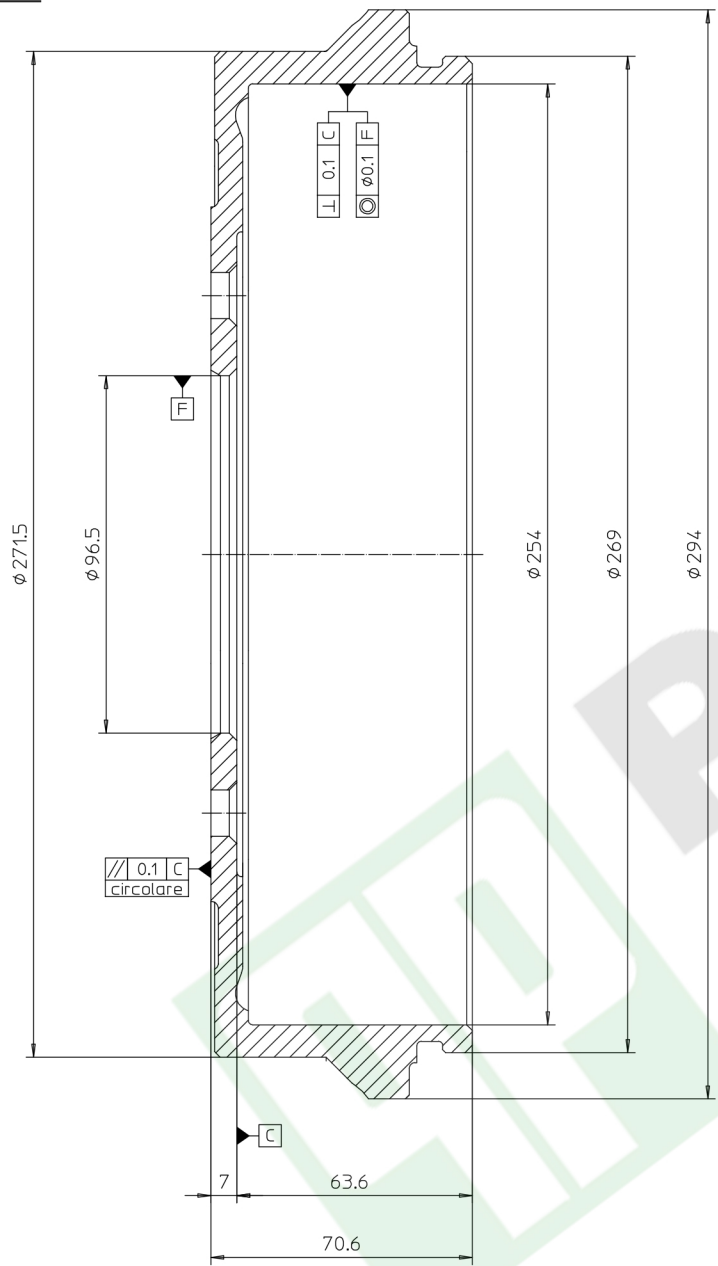

D-D

Proprietà delle Fonderie Pietro Pilenga Spa. Senza autorizzazione scritta della stessa il presente disegno non potrà essere comunicato a terzi o riprodotto (anche parzialmente). La società proprietaria tutela i propri diritti a rigore di legge

Property of FONDERIE PIETRO PILENGA SPA. This drawing cannot be copied, distributed, disclosed or used without prior written consent. All rights reserved

Quote indicative soggette a variazioni
Indicative data subject to variations

	FONDERIE-OFFICINE		Data 10/07/2009		
	PIETRO PILENGA S.P.A.		Denom. Tamburo Freno ISUZO		
	Comun Nuovo (Bergamo) Italy		MIN TH -- mm.	n° Disegno	Rif. Pilenga
		MAX DIA ---- mm.	S/0275	6800	Em. Pe