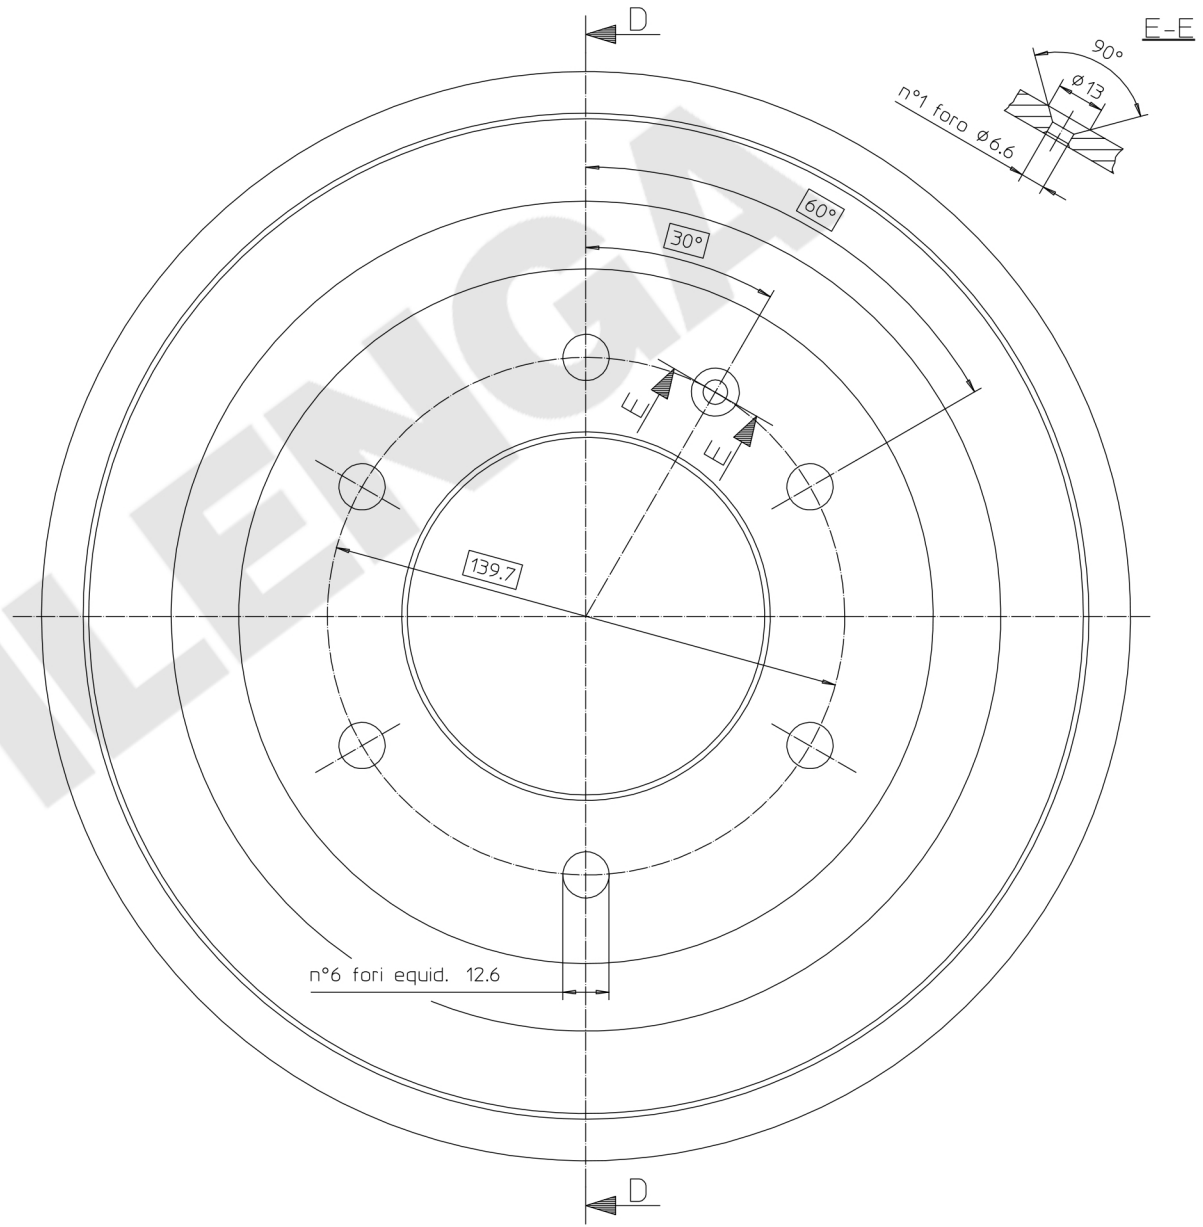

D-D

Proprietà delle Fonderie Pietro Pilenga Spa. Senza autorizzazione scritta della stessa il presente disegno non potrà essere comunicato a terzi o riprodotto (anche parzialmente). La società proprietaria tutela i propri diritti a rigore di legge

Property of FONDERIE PIETRO PILENGA SPA. This drawing cannot be copied, distributed, disclosed or used without prior written consent. All rights reserved

Quote indicative soggette a variazioni
Indicative data subject to variations

	FONDERIE-OFFICINE		Data 10/07/2009		
	PIETRO PILENGA S.P.A.		Denom. Tamburo Freno ISUZO		
	Comun Nuovo (Bergamo) Italy		MIN TH -- mm.	n° Disegno	Rif. Pilenga
		MAX DIA ---- mm.	S/0275	6800	Em. Pe