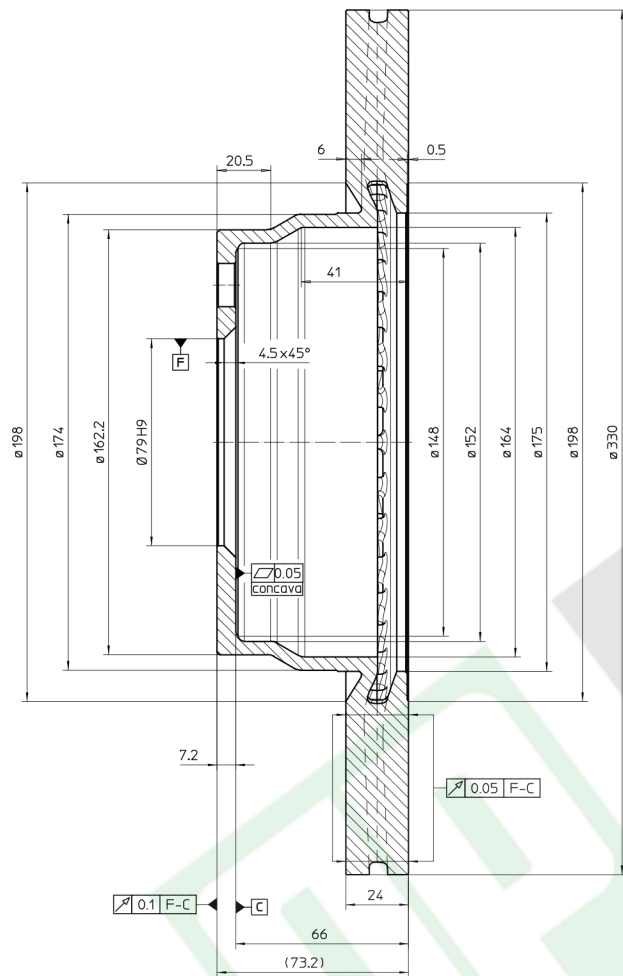

Sezione A-A