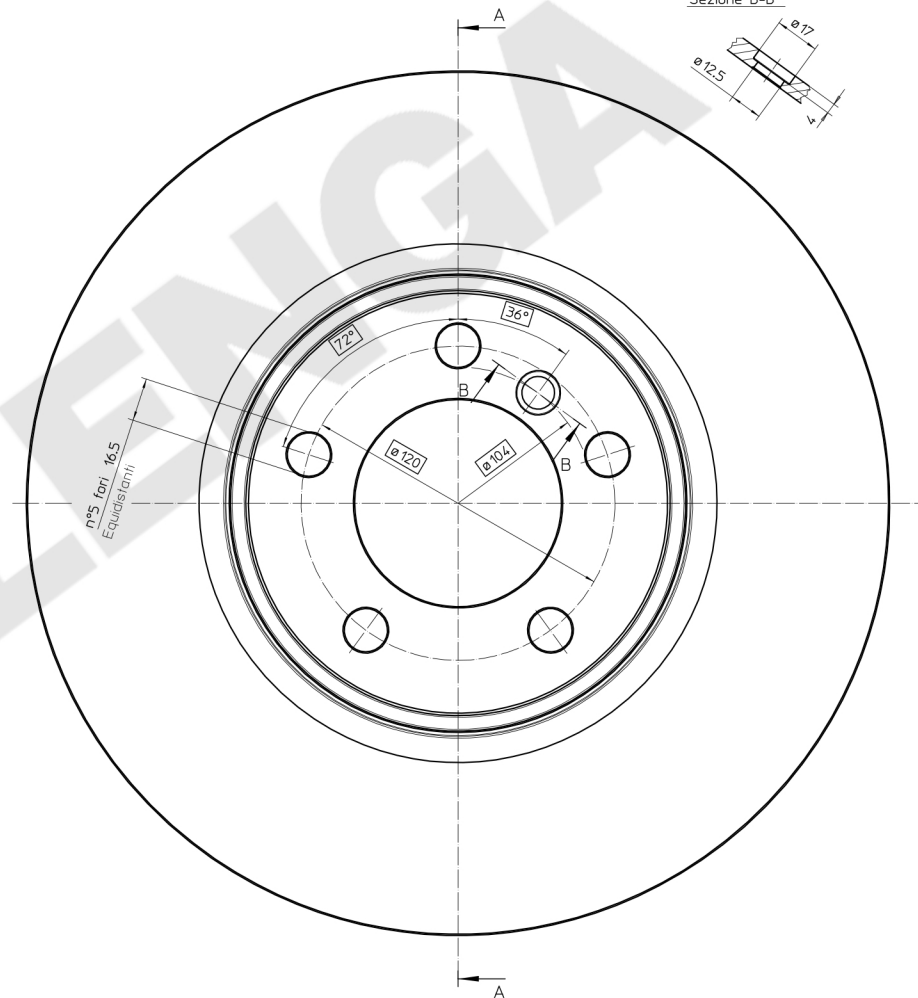

Sezione B-B

Property of FONDERIE PIETRO PILENGA SPA. This drawing cannot be copied, distributed, disclosed or used without prior written consent. All rights reserved

Quale indicativa soggetta a variazioni

Indicative data subject to variations

FONDERIE-OFFICINE
PIETRO PILENGA S.P.A.
Comun Nuovo (Bergamo) Italy

Denom.	BMW	Data	23/02/2018
	MIN TH 22.4 mm.	n° Disegno	Rif. Pilenga Em.
		S/10054	V007 A