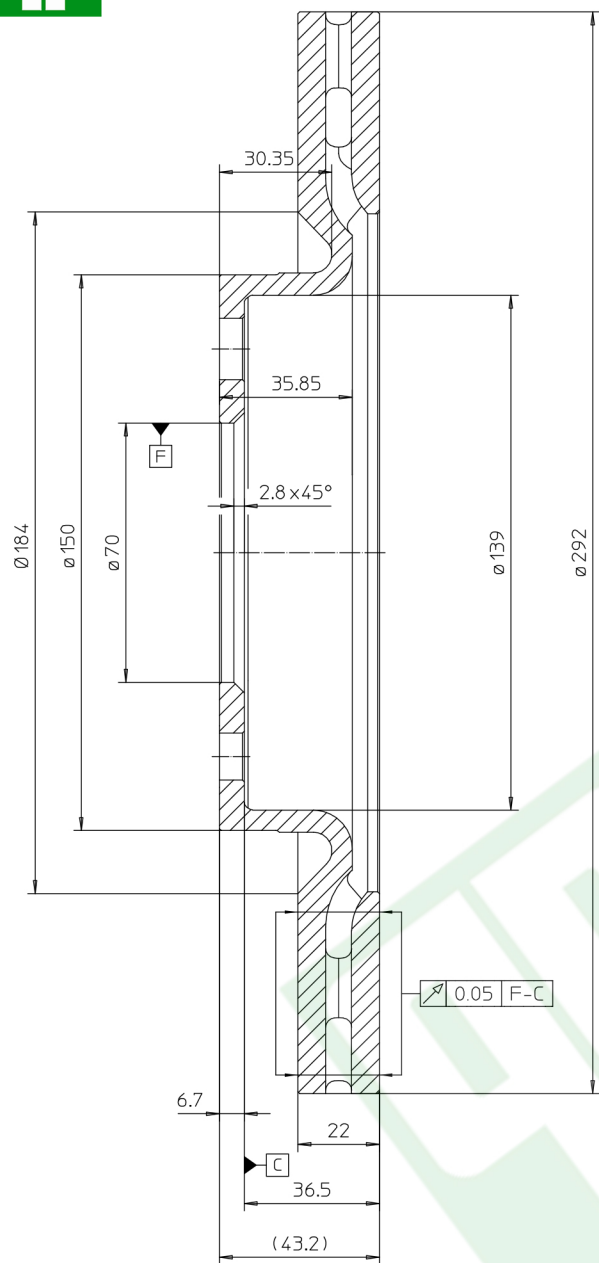

PILENGA

Proprietà delle Fonderie Pietro Pilenga Spa. Senza autorizzazione scritta della stessa il presente disegno non potrà essere comunicato a terzi o riprodotto (anche parzialmente). La società proprietaria tutela i propri diritti a rigore di legge

Property of FONDERIE PIETRO PILENGA SPA. This drawing cannot be copied, distributed, disclosed or used without prior written consent. All rights reserved

Quote indicative soggette a variazioni

Indicative data subject to variations

FONDERIE-OFFICINE
PIETRO PILENGA S.P.A.
Comun Nuovo (Bergamo) Italy

Denom.	ALFA-ROMEO	Data	11/11/2008	
MIN TH 20 mm.	n° Disegno	Rif. Pilenga	Em.	
	S/7359	V024	Pe