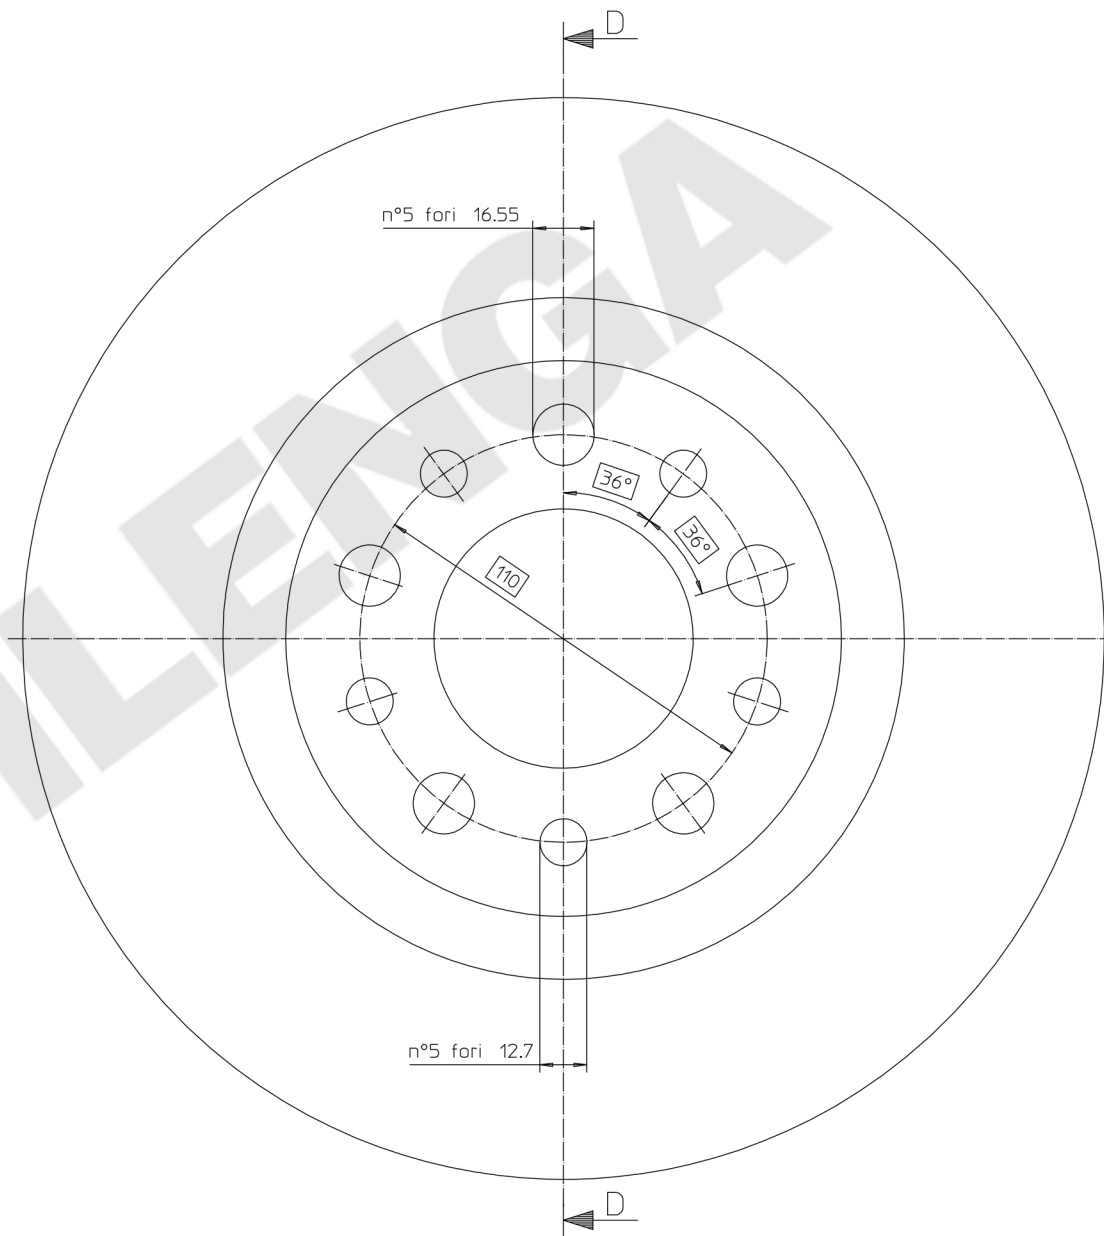

PILENGA

Proprietà delle Fonderie Pietro Pilenga Spa. Senza autorizzazione scritta della stessa il presente disegno non potrà essere comunicato a terzi o riprodotto (anche parzialmente). La società proprietaria tutela i propri diritti a rigore di legge

Property of FONDERIE PIETRO PILENGA SPA. This drawing cannot be copied, distributed, disclosed or used without prior written consent. All rights reserved

Quote indicative soggette a variazioni

Indicative data subject to variations

FONDERIE-OFFICINE
PIETRO PILENGA S.P.A.
Comun Nuovo (Bergamo) Italy

Denom.	ALFA-ROMEO	Data	11/11/2008	
MIN TH 20 mm.	n° Disegno	Rif. Pilenga	Em.	
	S/7359	V024	Pe