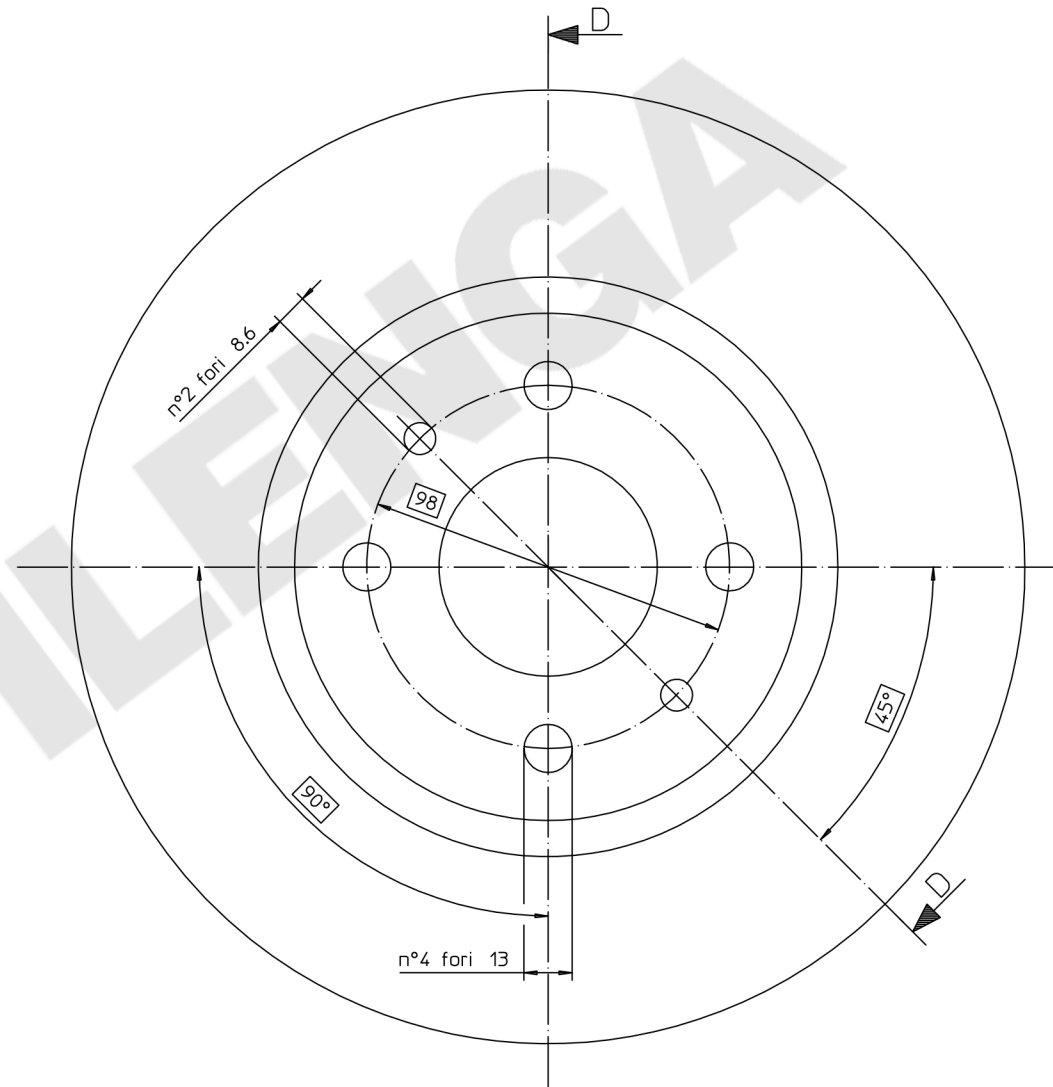

D-D

Proprietà delle Fonderie Pietro Pilenga Spa. Senza autorizzazione scritta della stessa il presente disegno non potrà essere comunicato a terzi o riprodotto (anche parzialmente). La società proprietaria tutela i propri diritti a rigore di legge

Property of FONDERIE PIETRO PILENGA SPA. This drawing cannot be copied, distributed, disclosed or used without prior written consent. All rights reserved

Quote indicative soggette a variazioni

Indicative data subject to variations

FONDERIE-OFFICINE
PIETRO PILENGA S.P.A.
Comun Nuovo (Bergamo) Italy

Denom.	FIAT-LANCIA-ALFA ROMEO		Data 28/08/2006	
	MIN TH 20.2 mm.	n° Disegno	Rif. Pilenga	Em.
		S/0285	V034	B