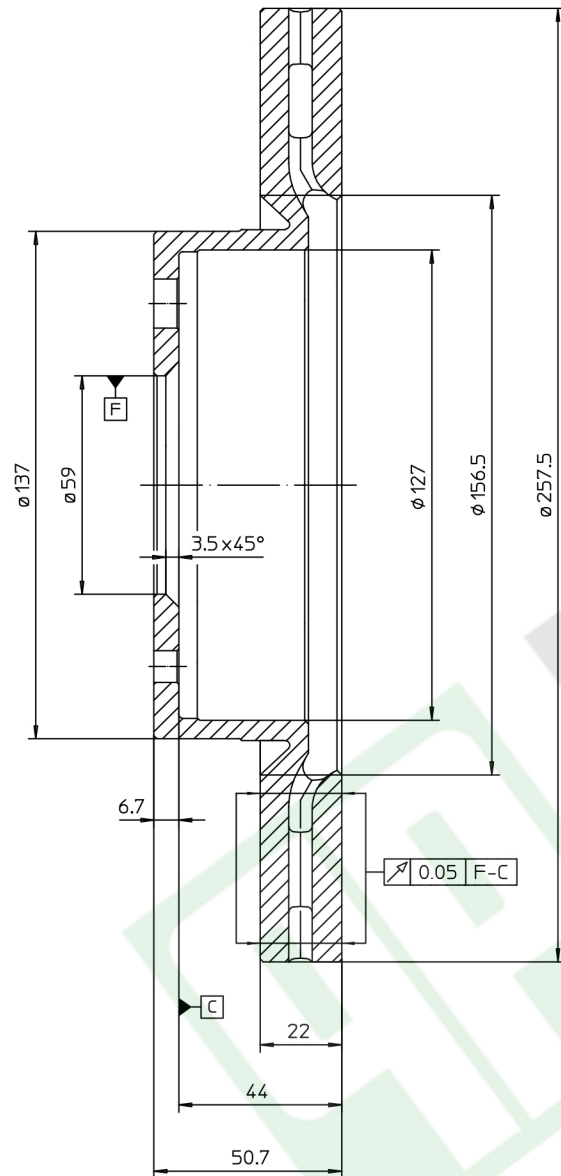

D-D

Proprietà delle Fonderie Pietro Pilenga Spa. Senza autorizzazione scritta della stessa il presente disegno non potrà essere comunicato a terzi o riprodotto (anche parzialmente). La società proprietaria tutela i propri diritti a rigore di legge

Property of FONDERIE PIETRO PILENGA SPA. This drawing cannot be copied, distributed, disclosed or used without prior written consent. All rights reserved

Quote indicative soggette a variazioni

Indicative data subject to variations

FONDERIE-OFFICINE
PIETRO PILENGA S.P.A.
Comun Nuovo (Bergamo) Italy

Denom.	FIAT-LANCIA-ALFA ROMEO		Data 28/08/2006	
	MIN TH 20.2 mm.	n° Disegno	Rif. Pilenga	Em.
		S/0285	V034	B