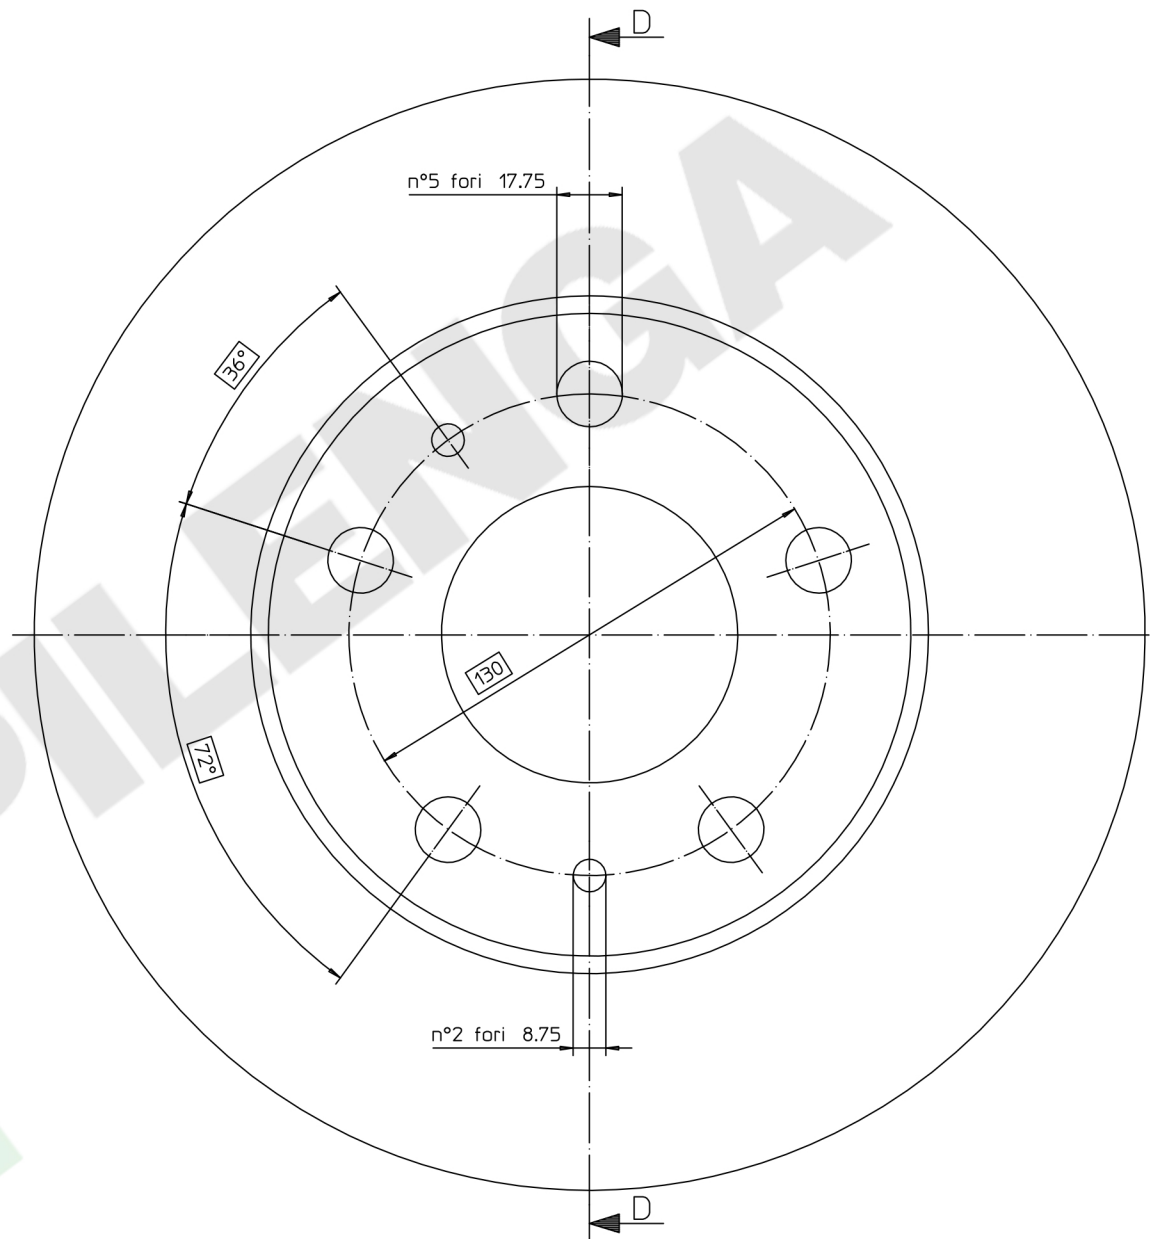

PILENGA

D-D

Quote indicative soggette a variazioni

Indicative data subject to variations

Proprietà delle Fonderie Pietro Pilenga Spa. Senza autorizzazione scritta della stessa il presente disegno non potrà essere comunicato a terzi o riprodotto (anche parzialmente). La società proprietaria tutela i propri diritti a rigore di legge

Property of FONDERIE PIETRO PILENGA SPA. This drawing cannot be copied, distributed, disclosed or used without prior written consent. All rights reserved

FONDERIE-OFFICINE
PIETRO PILENGA S.P.A.
Comun Nuovo (Bergamo) Italy

Denom.	FIAT - LANCIA		Data		29/08/2006
MIN TH	21.9 mm.	n° Disegno	Rif. Pilenga	Em.	
		S/0287	V038	B