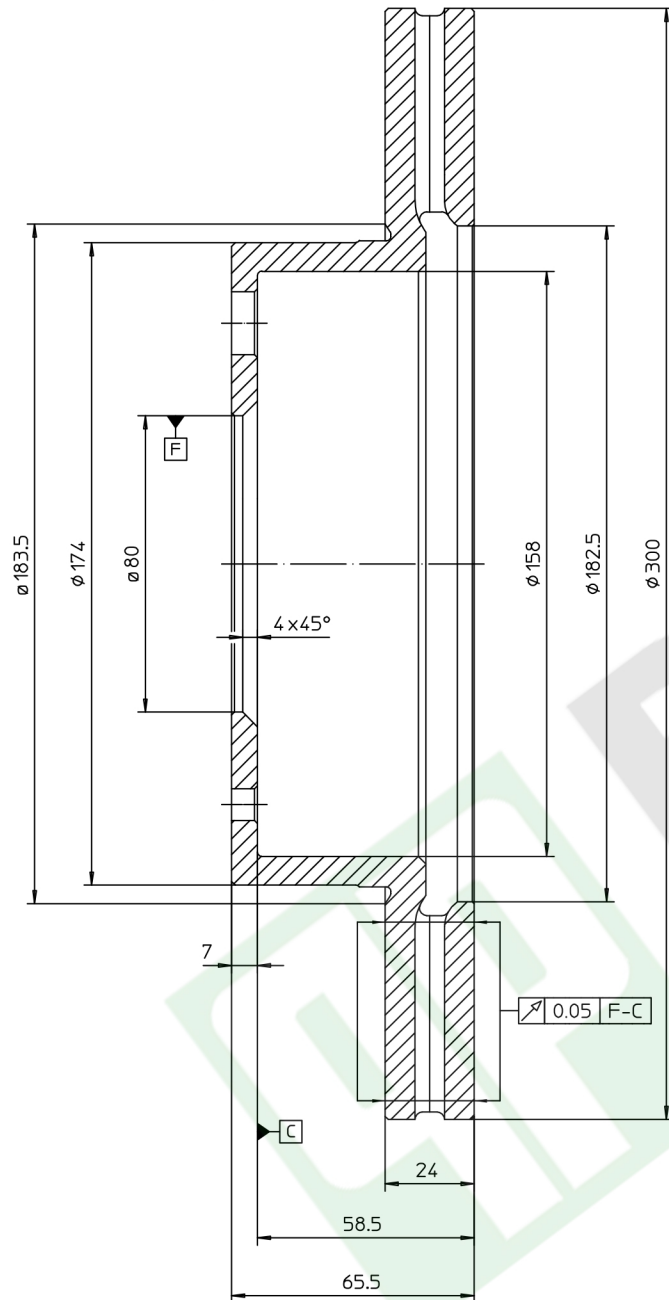

PILENGA

D-D

Quote indicative soggette a variazioni

Indicative data subject to variations

Proprietà delle Fonderie Pietro Pilenga Spa. Senza autorizzazione scritta della stessa il presente disegno non potrà essere comunicato a terzi o riprodotto (anche parzialmente). La società proprietaria tutela i propri diritti a rigore di legge

Property of FONDERIE PIETRO PILENGA SPA. This drawing cannot be copied, distributed, disclosed or used without prior written consent. All rights reserved

FONDERIE-OFFICINE
PIETRO PILENGA S.P.A.
Comun Nuovo (Bergamo) Italy

Denom.	FIAT - LANCIA		Data		29/08/2006
MIN TH	21.9 mm.	n° Disegno	Rif. Pilenga	Em.	
		S/0287	V038	B