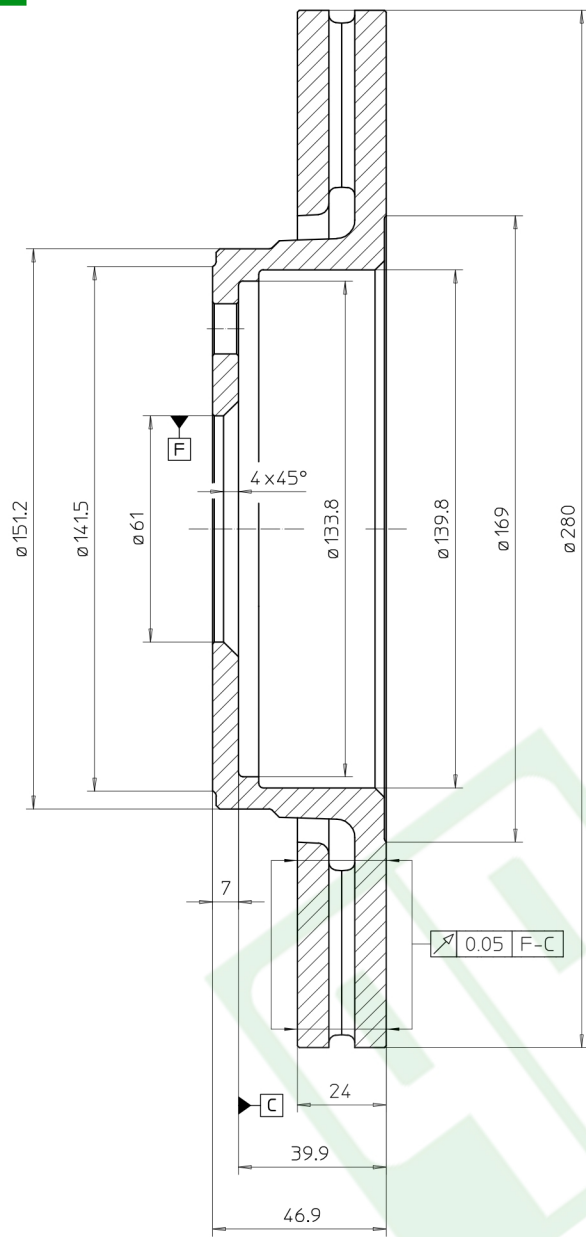

D-D

Proprietà delle Fonderie Pietro Pilenga Spa. Senza autorizzazione scritta della stessa il presente disegno non potrà essere comunicato a terzi o riprodotto (anche parzialmente). La società proprietaria tutela i propri diritti a rigore di legge

Property of FONDERIE PIETRO PILENGA SPA. This drawing cannot be copied, distributed, disclosed or used without prior written consent. All rights reserved

Quote indicative soggette a variazioni

Indicative data subject to variations

	FONDERIE-OFFICINE PIETRO PILENGA S.P.A. Comun Nuovo (Bergamo) Italy		Denom. RENAULT	Data 07/02/2018		
	MIN TH 21.8 mm.	n° Disegno S/3750	Rif. Pilenga V134	Em. C