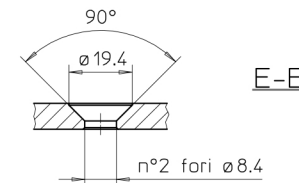

D-D

Proprietà delle Fonderie Pietro Pilenga Spa. Senza autorizzazione scritta della stessa il presente disegno non potrà essere comunicato a terzi o riprodotto (anche parzialmente). La società proprietaria tutela i propri diritti a rigore di legge

Property of FONDERIE PIETRO PILENGA SPA. This drawing cannot be copied, distributed, disclosed or used without prior written consent. All rights reserved

Quote indicative soggette a variazioni

Indicative data subject to variations

	FONDERIE-OFFICINE PIETRO PILENGA S.P.A. Comun Nuovo (Bergamo) Italy		Denom. RENAULT	Data 07/02/2018		
	MIN TH 21.8 mm.	n° Disegno S/3750	Rif. Pilenga V134	Em. C