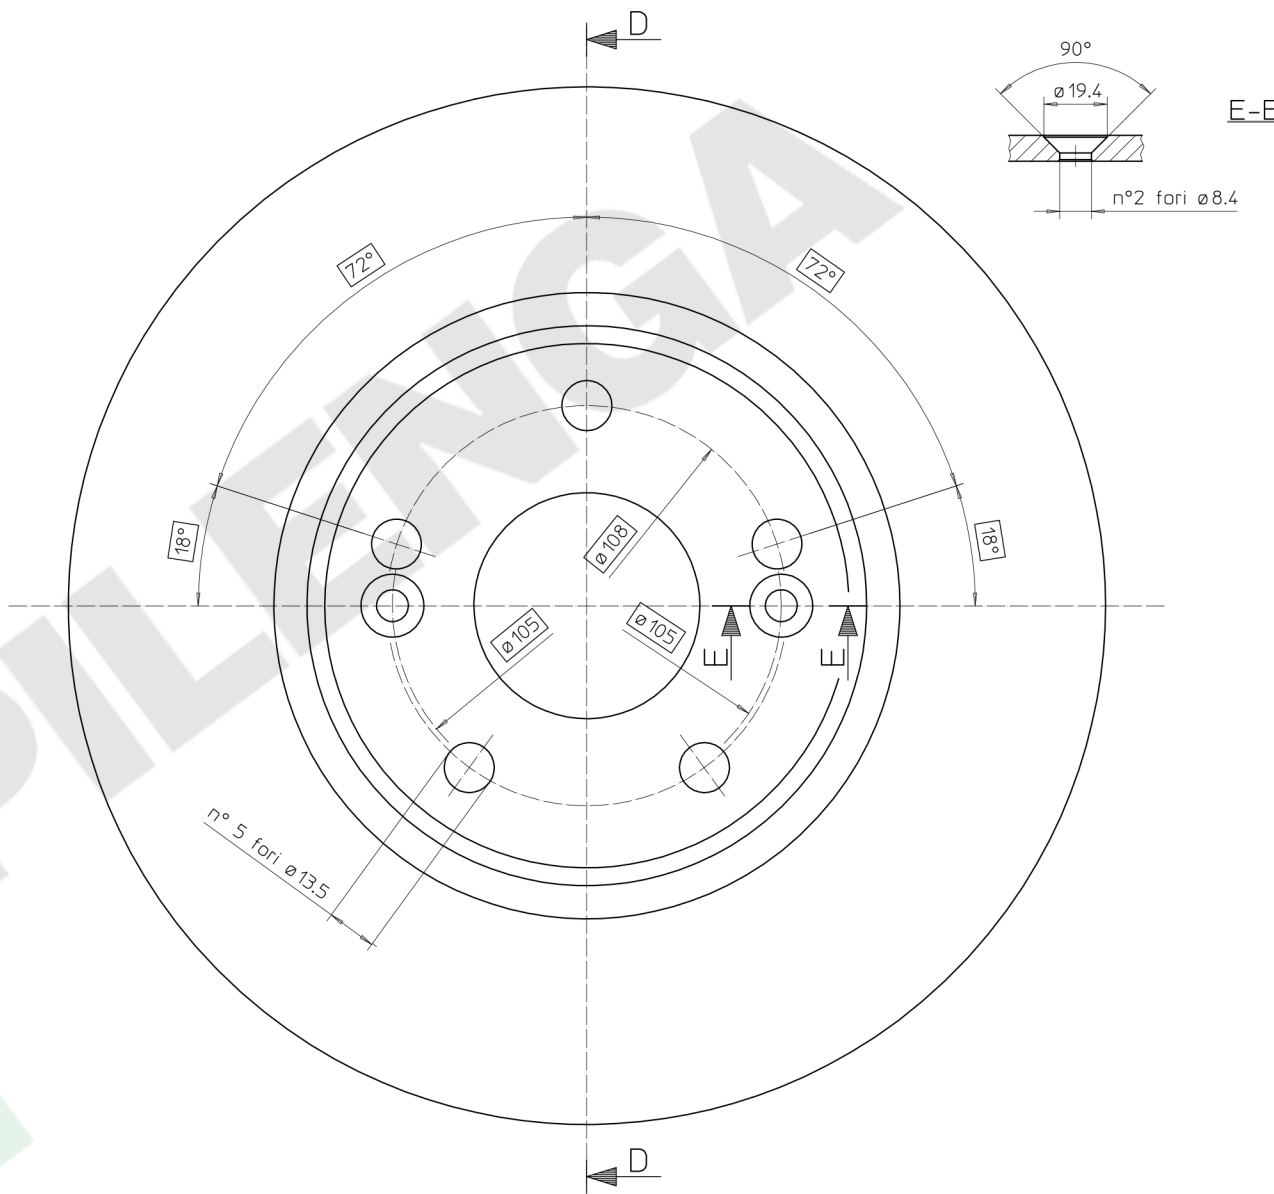

D-D

Proprietà delle Fonderie Pietro Pilenga Spa. Senza autorizzazione scritta della stessa il presente disegno non potrà essere comunicato a terzi o riprodotto (anche parzialmente). La società proprietaria tutela i propri diritti a rigore di legge

Property of FONDERIE PIETRO PILENGA SPA. This drawing cannot be copied, distributed, disclosed or used without prior written consent. All rights reserved

Quote indicative soggette a variazioni

Indicative data subject to variations

	FONDERIE-OFFICINE PIETRO PILENGA S.P.A. Comun Nuovo (Bergamo) Italy		Denom. RENAULT	Data 07/02/2018		
	MIN TH 21.8 mm.	n° Disegno S/3750	Rif. Pilenga V134	Em. C