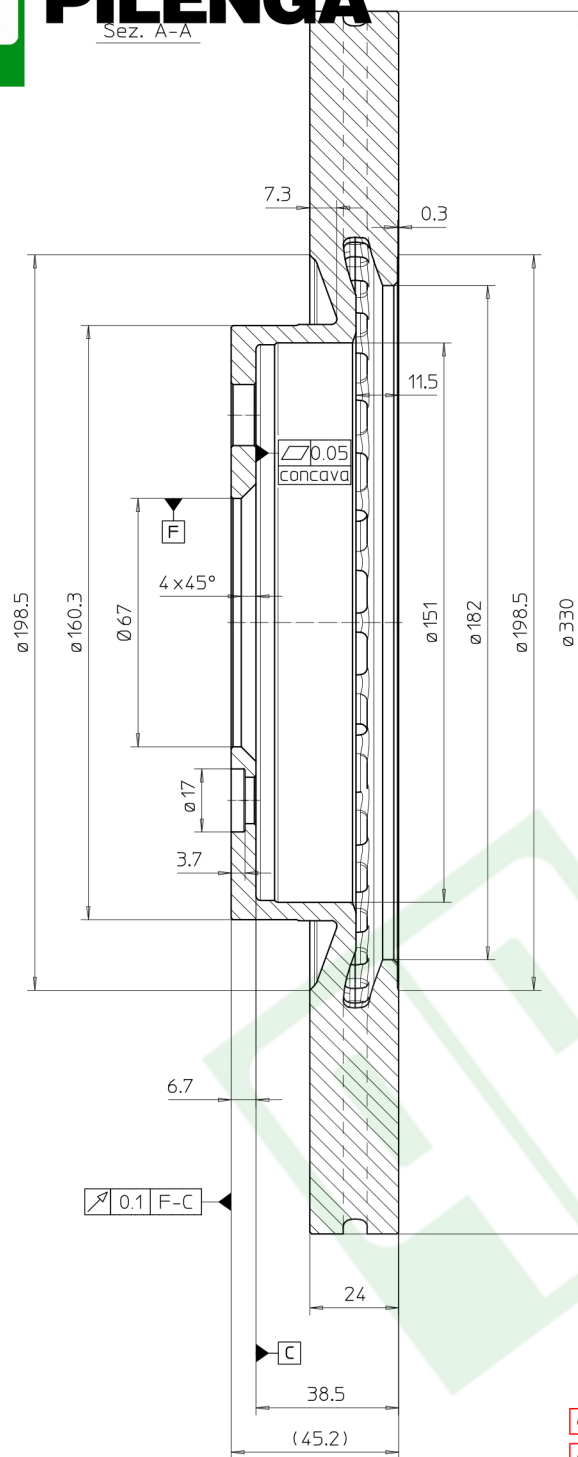

PILENGA

Sez. A-A

Proprietà delle Fonderie Pietro Pilenga Spa. Senza autorizzazione scritta della stessa il presente disegno non potrà essere comunicato a terzi o riprodotto (anche parzialmente). La società proprietaria tutela i propri diritti a rigore di legge

Property of FONDERIE PIETRO PILENGA SPA. This drawing cannot be copied, distributed, disclosed or used without prior written consent. All rights reserved

Quote indicative soggette a variazioni
Indicative data subject to variations

	FONDERIE-OFFICINE PIETRO PILENGA S.P.A.		Denom. BMW		Data 23/07/2019	
	Comun Nuovo (Bergamo) Italy		MIN TH 22.4 mm.	n° Disegno S/12943	Rif. Pilenga V1428	Em. Pe