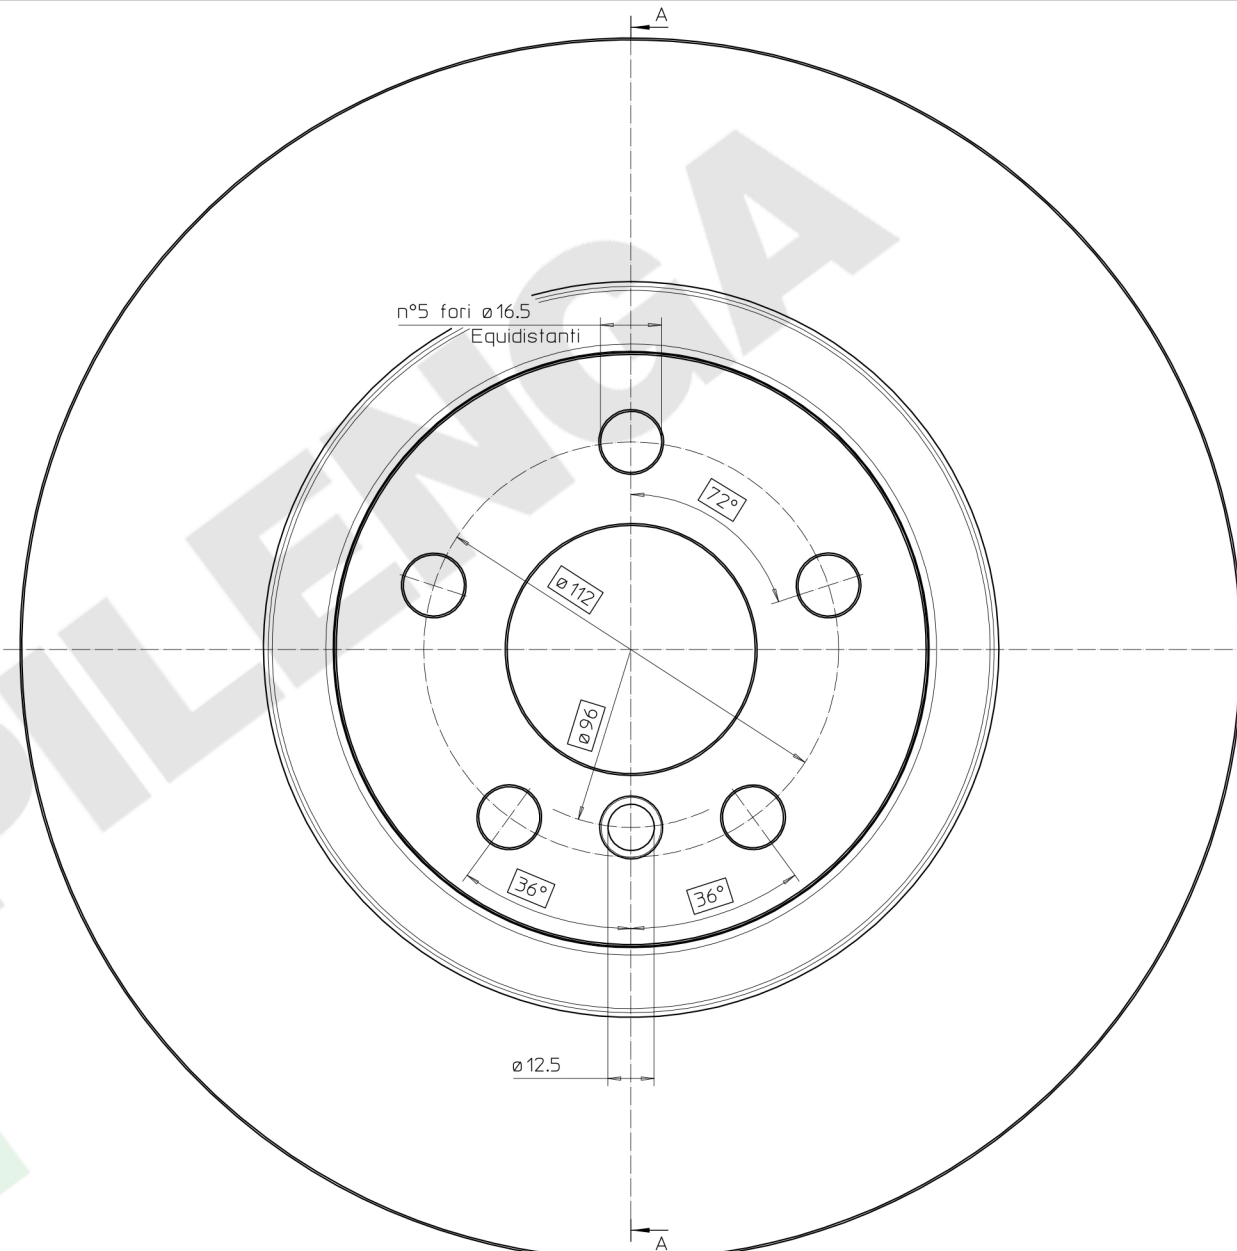

PILENGA

Sez. A-A

Proprietà delle Fonderie Pietro Pilenga Spa. Senza autorizzazione scritta della stessa il presente disegno non potrà essere comunicato a terzi o riprodotto (anche parzialmente). La società proprietaria tutela i propri diritti a rigore di legge

Property of FONDERIE PIETRO PILENGA SPA. This drawing cannot be copied, distributed, disclosed or used without prior written consent. All rights reserved

Quote indicative soggette a variazioni
Indicative data subject to variations

	FONDERIE-OFFICINE PIETRO PILENGA S.P.A.		Denom. BMW		Data 23/07/2019	
	Comun Nuovo (Bergamo) Italy		MIN TH 22.4 mm.	n° Disegno S/12943	Rif. Pilenga V1428	Em. Pe