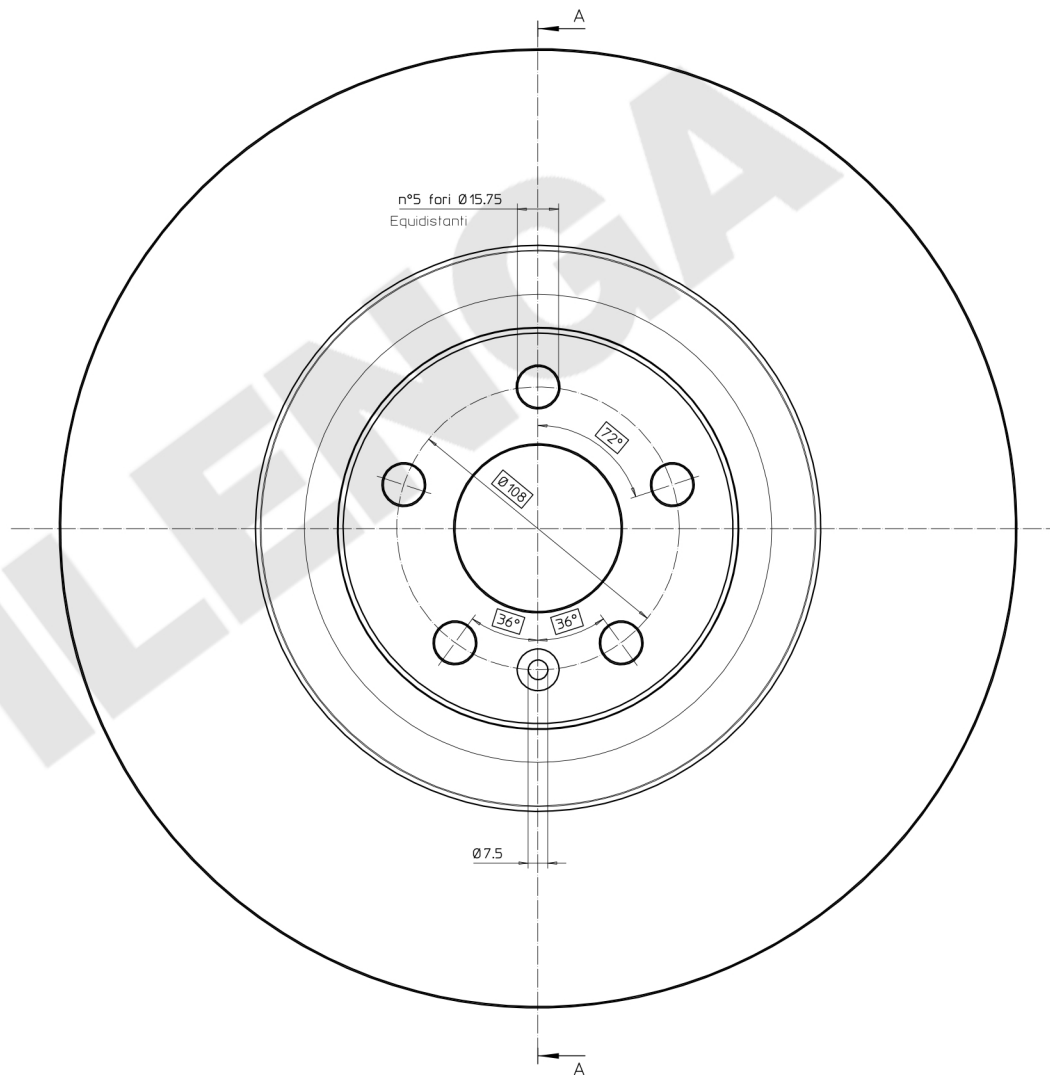

Sezione A-A

Property of FONDERIE PIETRO PILENGA SPA. This drawing cannot be copied, distributed, disclosed or used without prior written consent. All rights reserved

Quote indicative soggette a variazioni

Indicative data subject to variations

FONDERIE-OFFICINE
PIETRO PILENGA S.P.A.
Comun Nuovo (Bergamo) Italy

Denominazione	VOLVO	Data	20/09/2017
MIN TH 27.5 mm.	n° Disegno	Rif. Pilenga	Em.
	S/12325	V1515	Pe