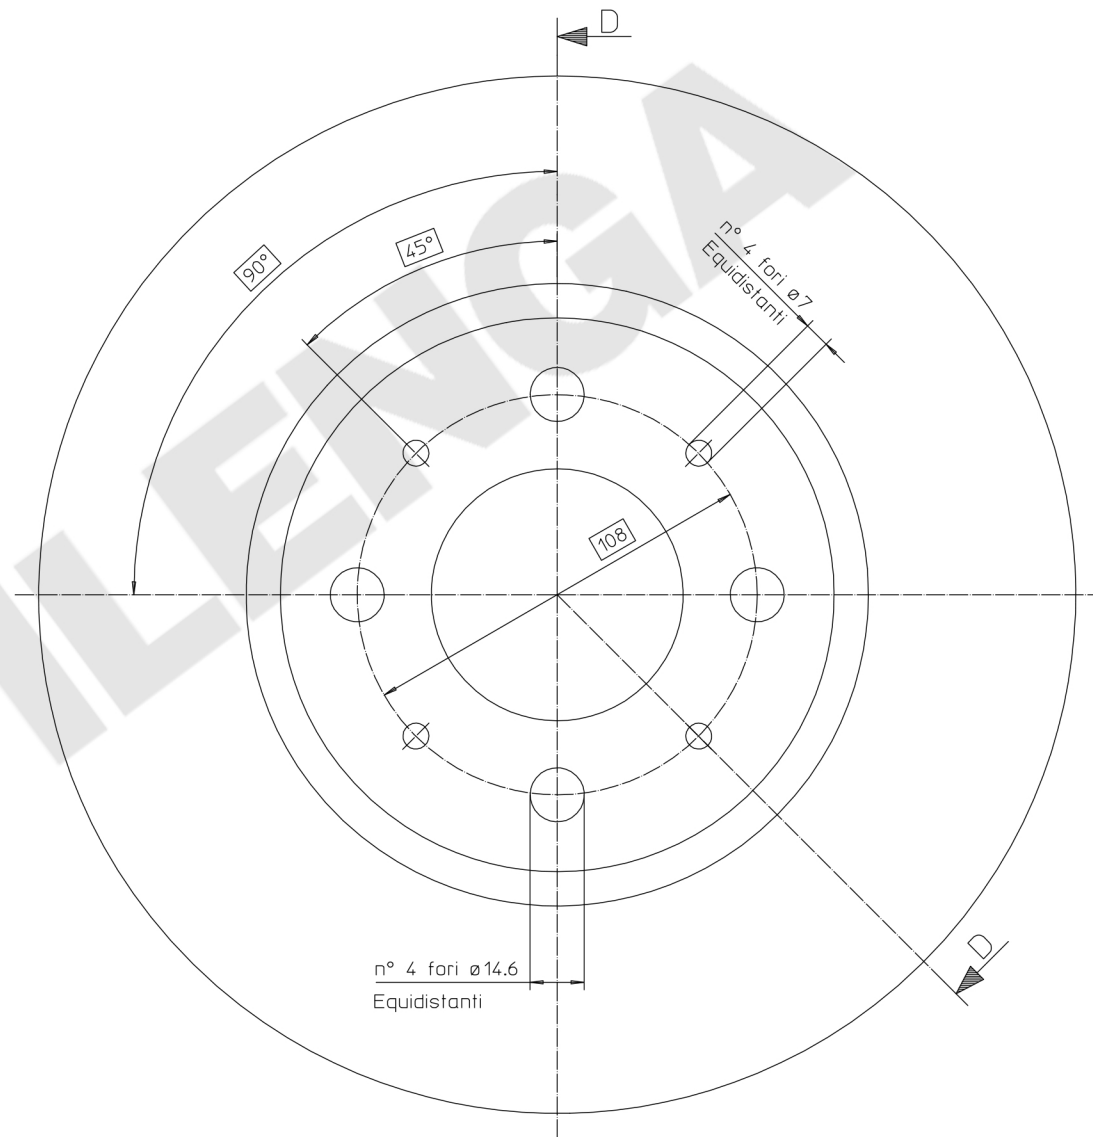

D-D

Proprietà delle Fonderie Pietro Pilenga Spa. Senza autorizzazione scritta della stessa il presente disegno non potrà essere comunicato a terzi o riprodotto (anche parzialmente). La società proprietaria tutela i propri diritti a rigore di legge

Property of FONDERIE PIETRO PILENGA SPA. This drawing cannot be copied, distributed, disclosed or used without prior written consent. All rights reserved

Quote indicative soggette a variazioni

Indicative data subject to variations

FONDERIE-OFFICINE
PIETRO PILENGA S.P.A.
Comun Nuovo (Bergamo) Italy

Denom.	VOLVO		Data		31/07/2008
	MIN TH 23 mm.	n° Disegno	Rif. Pilenga	Em.	
		S/1646	V163	F