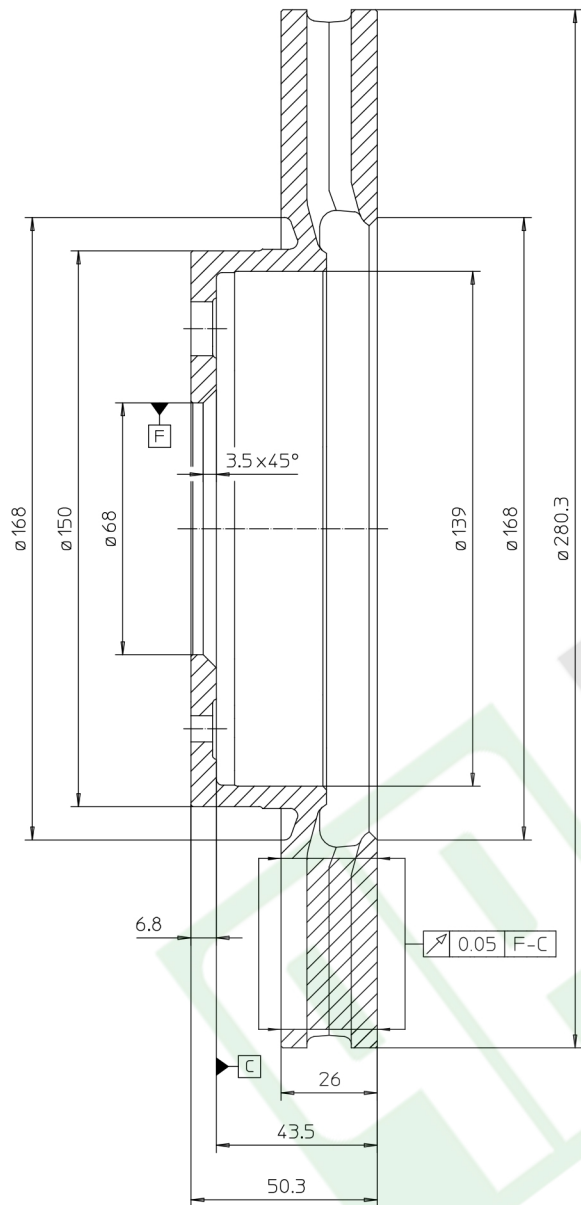

D-D

Proprietà delle Fonderie Pietro Pilenga Spa. Senza autorizzazione scritta della stessa il presente disegno non potrà essere comunicato a terzi o riprodotto (anche parzialmente). La società proprietaria tutela i propri diritti a rigore di legge

Property of FONDERIE PIETRO PILENGA SPA. This drawing cannot be copied, distributed, disclosed or used without prior written consent. All rights reserved

Quote indicative soggette a variazioni

Indicative data subject to variations

FONDERIE-OFFICINE
PIETRO PILENGA S.P.A.
Comun Nuovo (Bergamo) Italy

Denom.	VOLVO		Data		31/07/2008
	MIN TH 23 mm.	n° Disegno	Rif. Pilenga	Em.	
		S/1646	V163	F